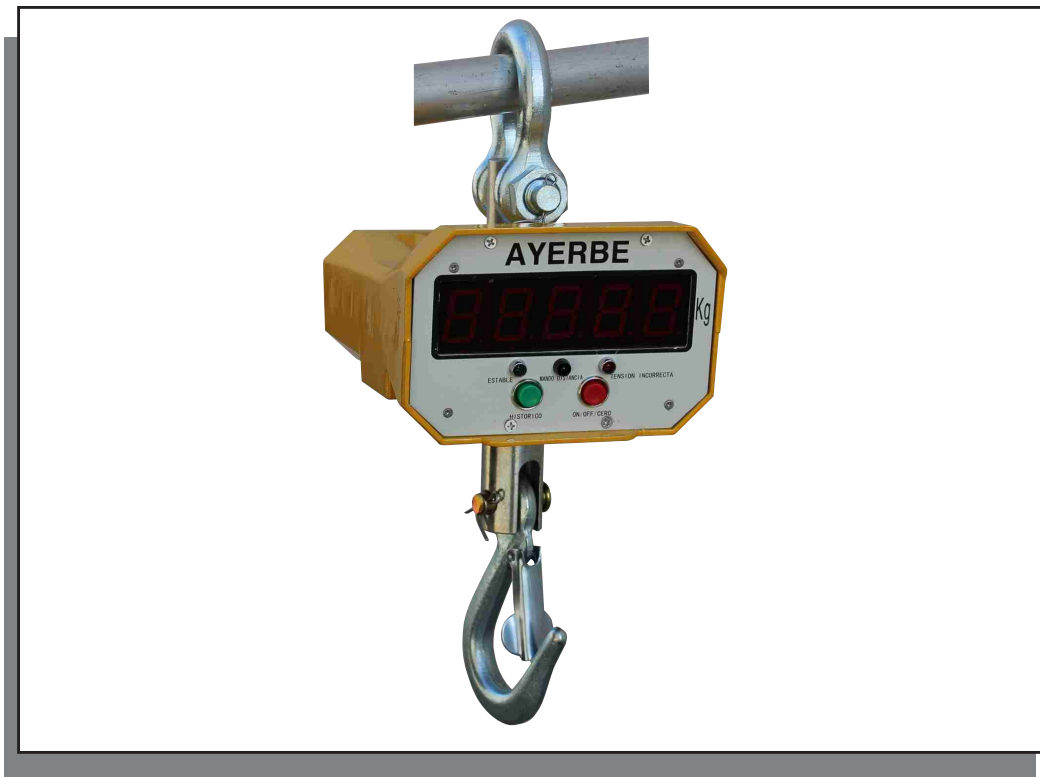

# AYERBE

## GANCHO DE PESAJE 10 TN

Capacidad máx:	10000 kg.
Precisión III:e=	2 kg.
Peso:	22 kg.
Referencia:	583815
Con mando a distancia	