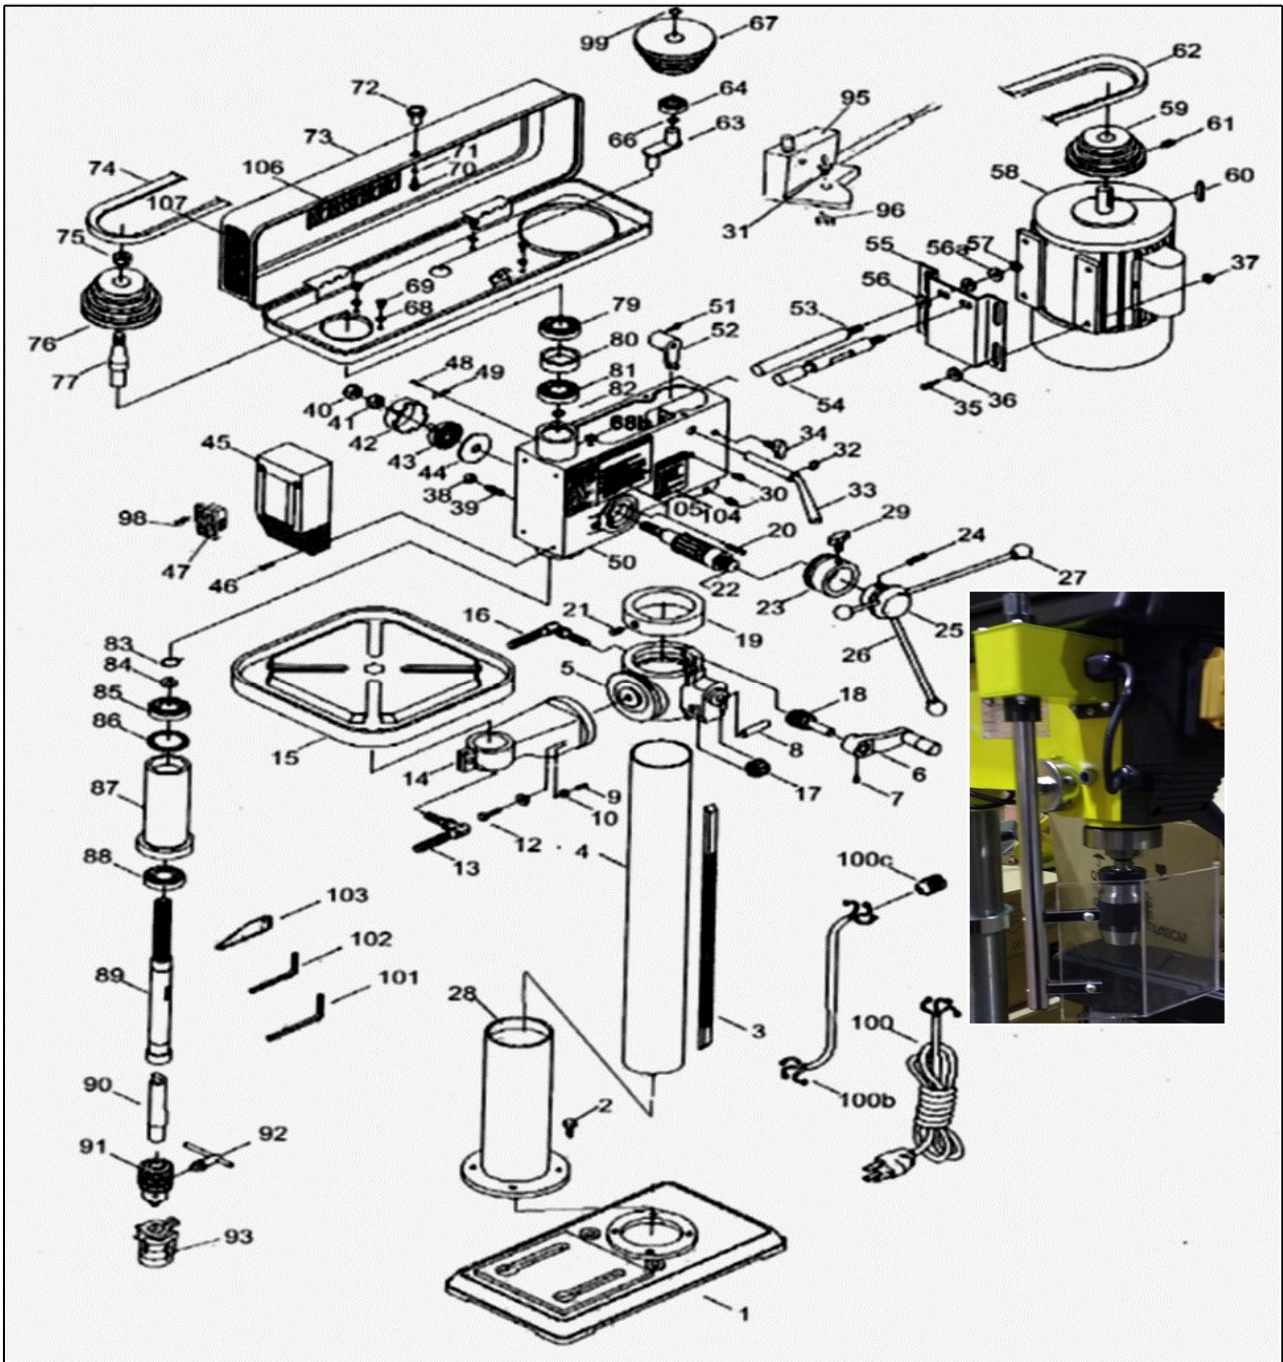

AY-32-TC TX PRO (B)

Año 2.015

Nº	Código	Descripción	Uds.	P.V.P. Unidad	Nº	Código	Descripción	Uds.	P.V.P. Unidad
1	5723201	Base	1		*	5723285	Mordaza Taladro	1	
3	5723204	Cremallera 621 x 22 mm.	1		*	5722595	Cjto. Interruptor Pantalla	1	
4	5723206	Columna	1						
5	5723213	Corredera Sujección	1						
6	5723216	Maneta Elevación	1						
14	5723211	Brazo Mesa	1						
15	5723208	Mesa Trabajo	1						
18	5723217	Eje Engranaje Elevación	1						
19	5723210	Anillo Sujección Cremallera	1						
43	5723227	Muelle Mango	1						
47	5723338	Interruptor TX KJD18	1						
58	5723352	Motor Aluminio 1.500 W/400 V.	1						
59	5723254	Polea Motor	1						
62	5723266	Correa Motor A-829	1						
74	5723267	Correa Portabr. A-680	1						
76	5723275	Polea Portabrocas	1						
77	5723274	Eje Polea	1						
87	5723232	Cuerpo Eje	1						
89	5723234	Eje Sujección Cono Morse	1						
90	5723235	Cono Morse MT-4	1						
91	5722191	Portabrocas B-16	1						