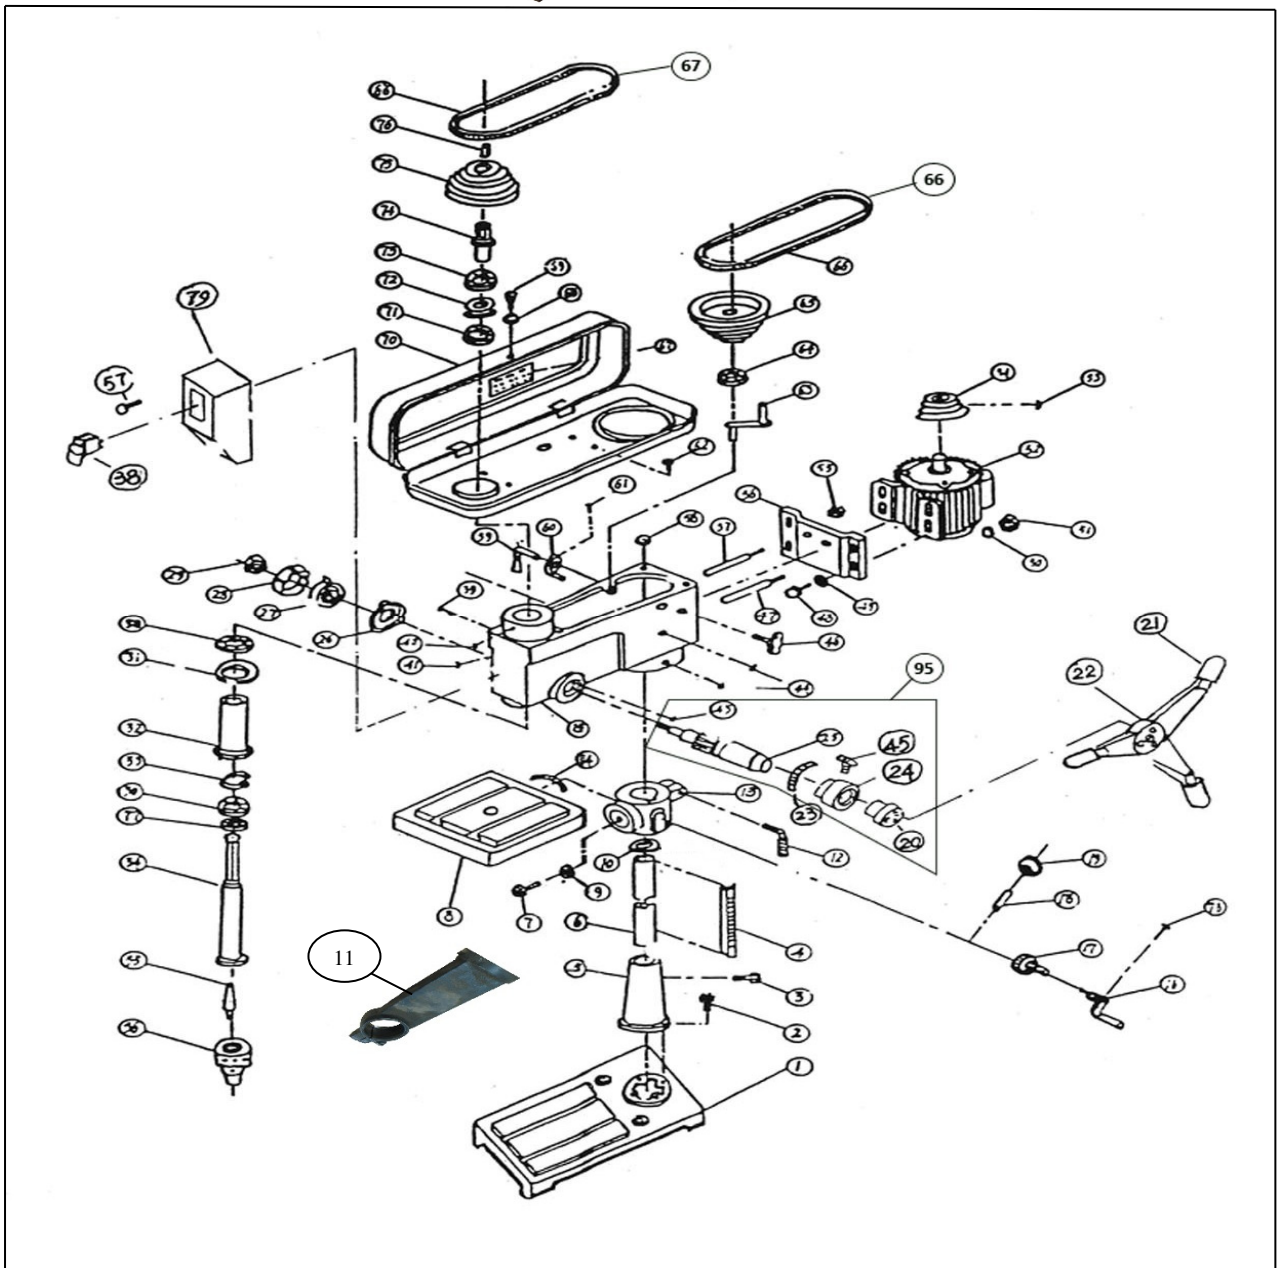

AY-32-TC MN AY-32-TC TX

Nº	Código	Descripción	Uds.	P.V.P. Unidad	Nº	Código	Descripción	Uds.	P.V.P. Unidad
1	5723201	Base	1		38	5723138	Interruptor MN KJD12	1	
2	5723202	Apoyo Base	1			5723338	Interruptor TX KJD18	1	
4	5723204	Cremallera 621 x 22 mm.	1		52	5723152	Motor Aluminio MN	1	
6	5723206	Columna	1			5723352	Motor Aluminio TX	1	
8	5723208	Mesa Trabajo	1		54	5723254	Polea Motor	1	
10	5723210	Anillo Sujeción Cremallera	1		56	5723256	Base Apoyo Motor	1	
11	5723211	Brazo Mesa	1		59	5723259	Pomo Tensor Correa	1	
12	5723212	Llave Apriete Columna	1		65	5723265	Polea Tensora	1	
13	5723213	Corredra Sujeción	1		66	5723266	Correa Motor A-829	1	
14	5723214	Llave Apriete Brazo	1		67	5723267	Correa Portabr.. A-680	1	
16	5723216	Maneta Elevación	1		70	5723270	Carcasa Superior	1	
17	5723217	Eje Engranaje Elevación	1		74	5723274	Eje Polea	1	
20	5723220	Soporte Mango	1		75	5723275	Polea Portabrocas	1	
22	5723222	Mango Triple	1		79	5723179	Carcasa Interruptor MN	1	
26	5723225	Tapa Muelle Interior	1			5723379	Carcasa-Inversor Interruptor TX	1	
27	5723227	Muelle Mango	1		95	5723295	Cjto. Soporte Mango	1	
29	5723229	Sujeción Tapa Muelle	1		*	5723285	Mordaza Taladro	1	
32	5723232	Cuerpo Eje	1		*	5723298	Condensador	1	
34	5723234	Eje Sujeción Cono Morse	1		*	5723299	Protector Portabrocas	1	
35	5723235	Cono Morse MT-4	1						
36	5722191	Portabrocas B-16	1						

NOTA: En esta lista están los recambios más importantes. Si se necesita algún otro “consultar”.