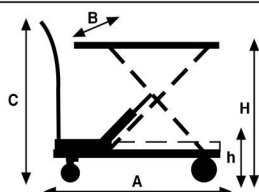

AYERBE

MESA HIDRÁULICA AY - 500 MH 1600 mm.

Capacidad máx:	500 kg.
Impulsos para Máx. altura	55
Elevación máx.	915 mm.
Dimensiones mesa:	1600 x 810 mm.
Diámetro rueda:	Ø 127 mm.
Peso:	154 kg.
Normativas:	CE / GS / TÜV
Referencia:	583935

Kg.	mm.	A	B	C	H	h
500		1600	810	990	915	286