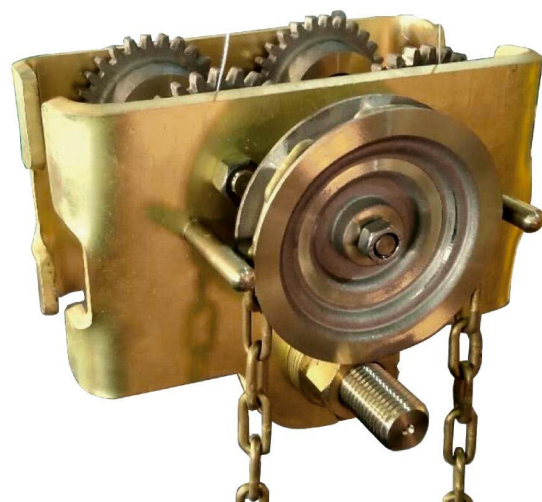

## CARRO AY - PROF 3 TN ATEX

<b>Capacidad máx:</b>	3000 kg.
<b>Anchura perfil IPN:</b>	76 - 165 mm.
<b>Altura de cadena:</b>	3 m.
<b>Diámetro cadena:</b>	5 mm.
<b>Dimensiones:</b>	380 x 310 x 270 mm.
<b>Peso:</b>	37 kg.
<b>Referencia:</b>	583890