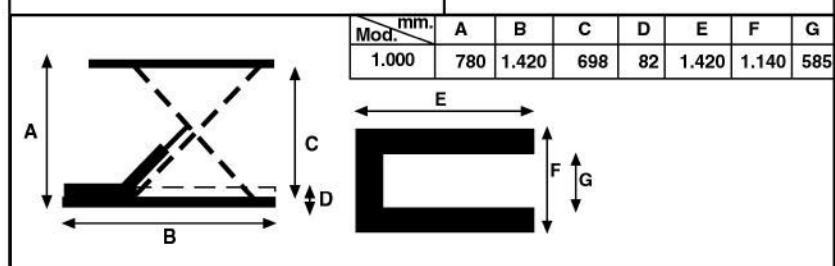

AYERBE

MESA ELECTRO-HIDRAULICA ESPECIAL QUADS AY - 1000 - EMH "U"

Capacidad máx:	1.000 KG.
Motor elevación:	750 W.
Elevación máx.	780 mm.
Dimensiones mesa :	1.420 x 1.140 mm.
Velocidad elevación:	18 seg.
Peso:	235 kg.
Normativas:	CE / GS / TÜV
Referencia:	580085

Mando de control separado con parada de emergencia.
Válvula de seguridad por sobrecarga.
Sistema de descenso controlado.