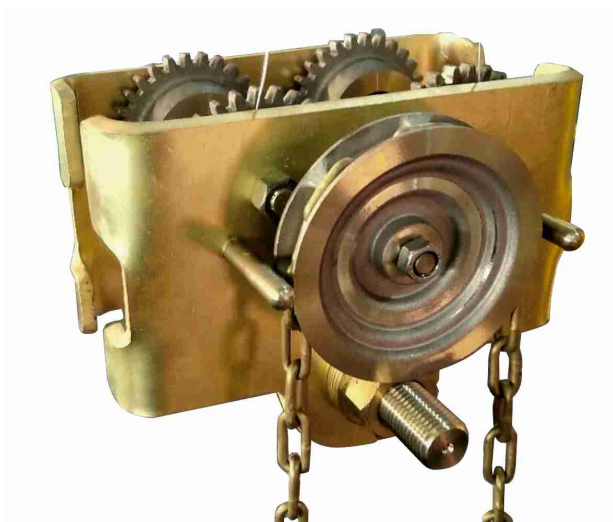

AYERBE

CARRO AY - PROF 2 TN ATEX

Capacidad máx:	2000 kg.
Anchura perfil IPN:	75 - 175 mm.
Altura de cadena:	3 m.
Diámetro cadena:	5 mm.
Dimensiones:	320 x 300 x 230 mm.
Peso:	24 kg.
Referencia:	583885