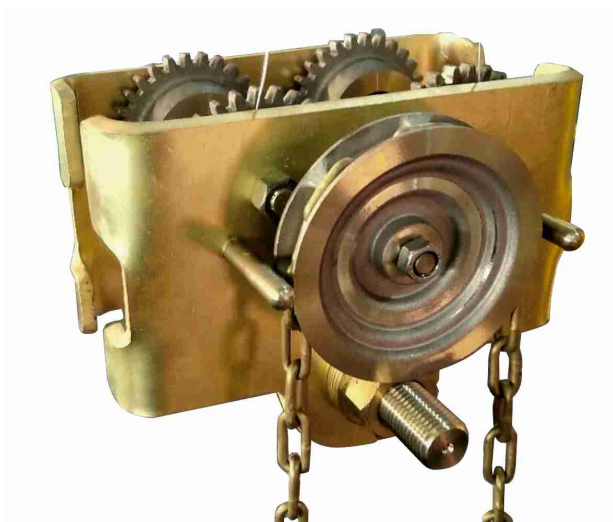

## CARRO AY - PROF 1 TN ATEX

Capacidad máx:	1000 kg.
Anchura perfil IPN:	76 - 165 mm.
Altura de cadena:	3 m.
Diámetro cadena:	5 mm.
Dimensiones:	290 x 270 x 200 mm.
Peso:	17 kg.
Referencia:	583880