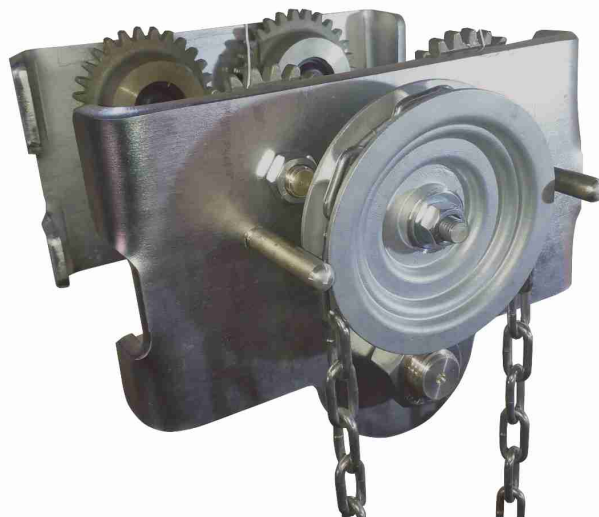

## CARRO AY - PROF 1 TN INOX

Capacidad máx:	1000 kg.
Anchura perfil IPN:	75 - 175 mm.
Altura de cadena:	3 m.
Diámetro cadena:	4,5 mm.
Dimensiones:	290 x 270 x 200 mm.
Peso:	16 kg.
Referencia:	583840