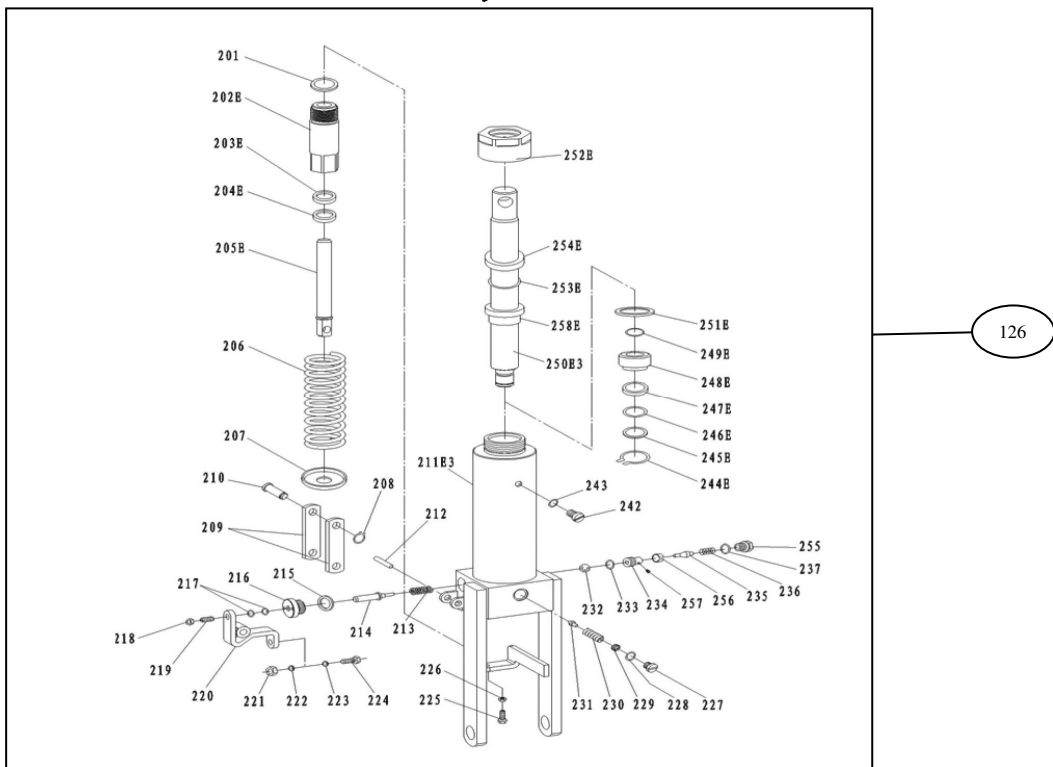

AY - 300 - MH

Nº	Código	Descripción	Uds.	P.V.P. Unidad	Nº	Código	Descripción	Uds.	P.V.P. Unidad
101		Mango	1						
107		Sirga Mando	1						
110		Soporte Mango	1						
14		Cjto. Soporte Rueda Fija	2						
26		Cjto. Soporte Rueda Giratoria	2						
126		Cjto. Bombín Hidráulico	1						
140		Pedal	1						