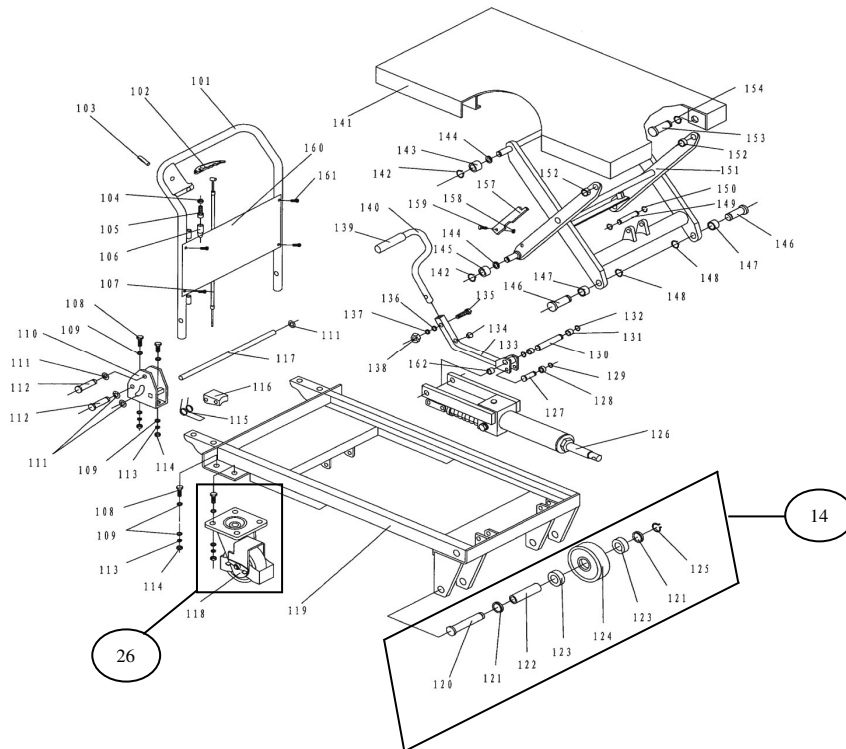

AY - 300 - MH

Nº	Código	Descripción	Uds.	P.V.P. Unidad	Nº	Código	Descripción	Uds.	P.V.P. Unidad
101		Mango	1						
107		Sirga Mando	1						
110		Soporte Mango	1						
14		Cjto. Soporte Rueda Fija	2						
26		Cjto. Soporte Rueda Giratoria	2						
126		Cjto. Bombín Hidráulico	1						
140		Pedal	1						