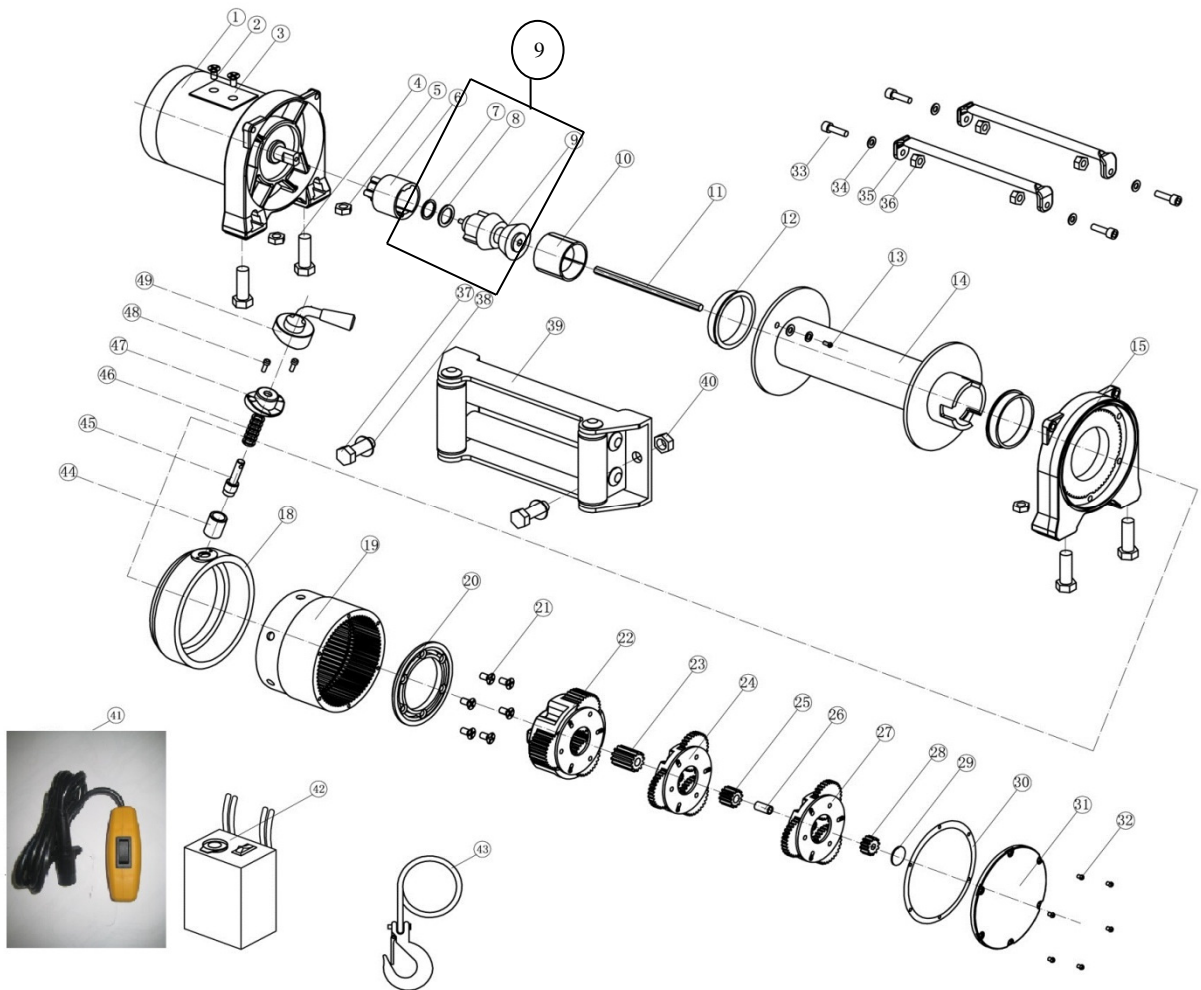

CABRESTANTES AY-2250-DC/AY-3600-DC

CABRESTANTES ELÉCTRICOS AY-2250-DC/AY-3600-DC

Nº	Código	Descripción	Uds.	P.V.P. Unidad	Nº	Código	Descripción	Uds.	P.V.P. Unidad
6	5749966	Acoplamiento Motor	1						
9	5749969	Cjto. Engranajes 9	1						
10	5749970	Casquillo Adaptador	1						
12	5749971	Casquillo Arandela	1						
14	5749972	Carrete Cable	1						
20	5749973	Brida Sujeción	1						
22	5749974	Cjto. Engranajes 22	1						
23	5749975	Engranaje 25 mm. x 25 mm.	1						
24	5749976	Cjto. Engranajes 24	1						
25	5749977	Engranaje 17 mm. x 22 mm.	1						
26	5749982	Casquillo	1						
27	5749978	Cjto. Engranajes 27	1						
28	5749979	Engranaje 22 mm. x 11 mm.	1						
29	5749983	Tapeta	1						
30	5749980	Arandela	1						
41	5749968	Cjto Botonera	1						
42	5749981	Cjto. Caja Electrónica 2250	1						
43	5749984	Cjto. Caja Electrónica 3600	1						