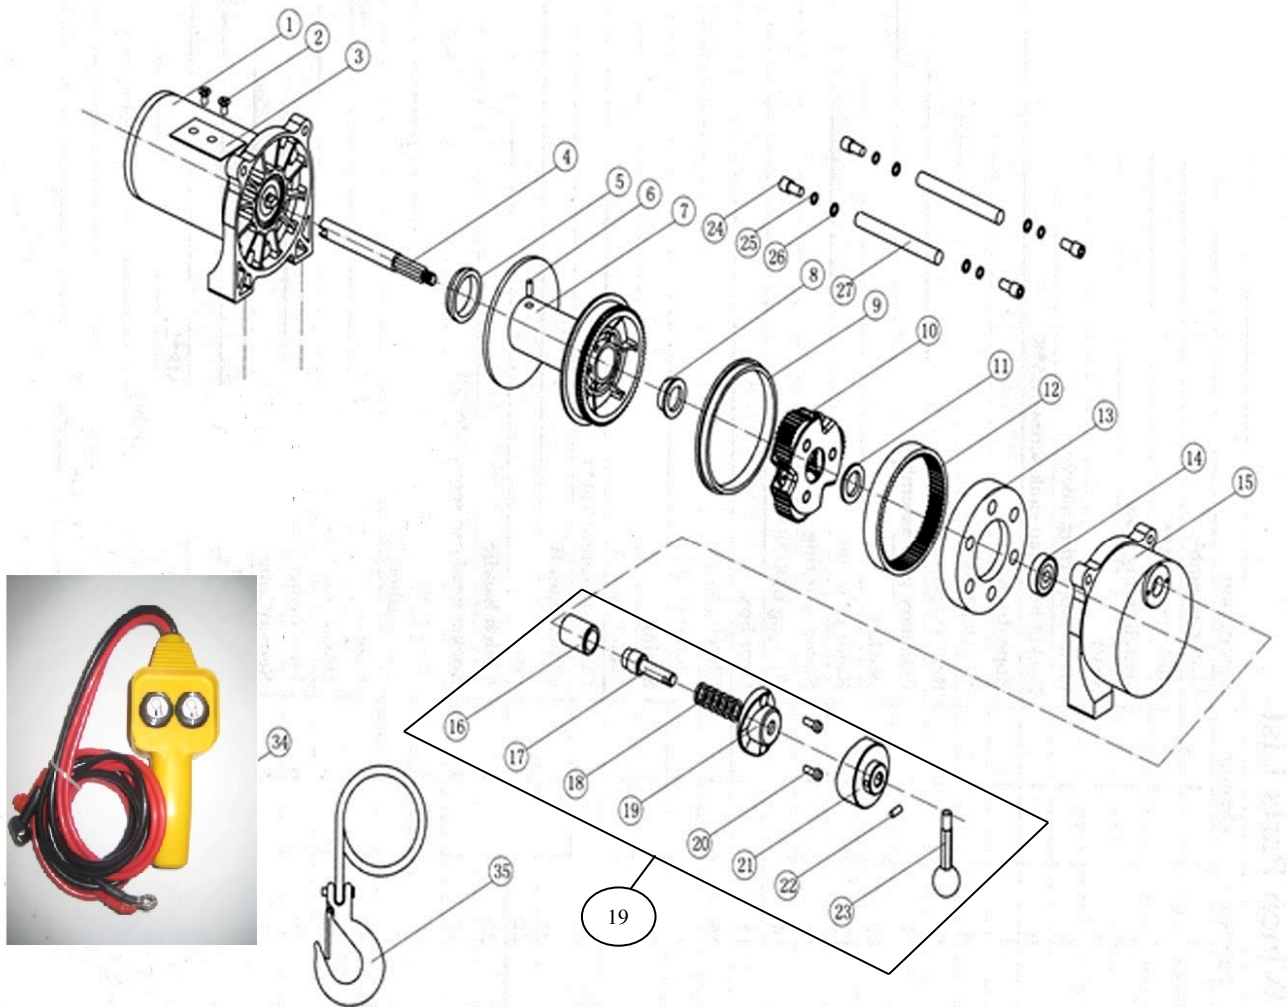

# CABRESTANTE AY-900-DC

## CABRESTANTE ELÉCTRICO AY-900-DC

Nº	Código	Descripción	Uds.	P.V.P. Unidad	Nº	Código	Descripción	Uds.	P.V.P. Unidad
5	5749920	Casquillo Arandela	1						
7	5749921	Carrete Cable	1						
8	5749922	Casquillo	1						
10	5749923	Cjto. Engranajes	1						
11	5749924	Arandela	1						
12	5749925	Casquillo Engranaje	1						
19	5749929	Cjto. Bloqueo	1						
34	5749931	Cjto. Botonera 900	1						