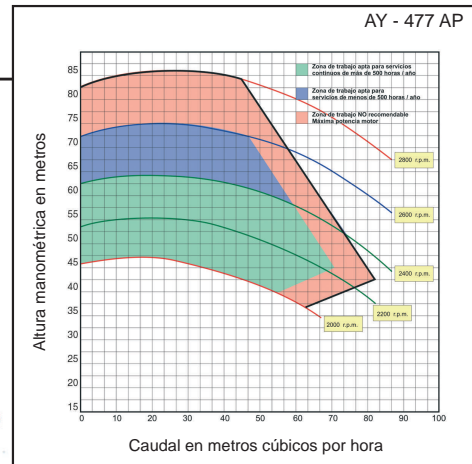

AYERBE

MOTOBOMBA DE PRESION DIESEL AY - 477 AP

MOTOR:	LOMBARDINI 12 LD 477.2
Cilindrada:	954 cc.
Potencia (3000 r.p.m.)	16,8 KW. / 22,8 HP
Refrigeración:	Aire
Nº cilindros:	2 en linea
Depósito:	37 l.
BOMBA:	HMT 50/24
Boca aspiración:	65 mm.
Boca impulsión:	50 mm.
Altura (m.c.a.):	85 - 17
Caudal:	10 - 82 m³ / H.
Rodetes:	1 de 240 mm.
Peso:	190 Kg.
Arranque:	eléctrico
Dimensiones:	700 x 648 x 500 mm.
Código:	5419650

Bomba para trasvase de aguas limpias.