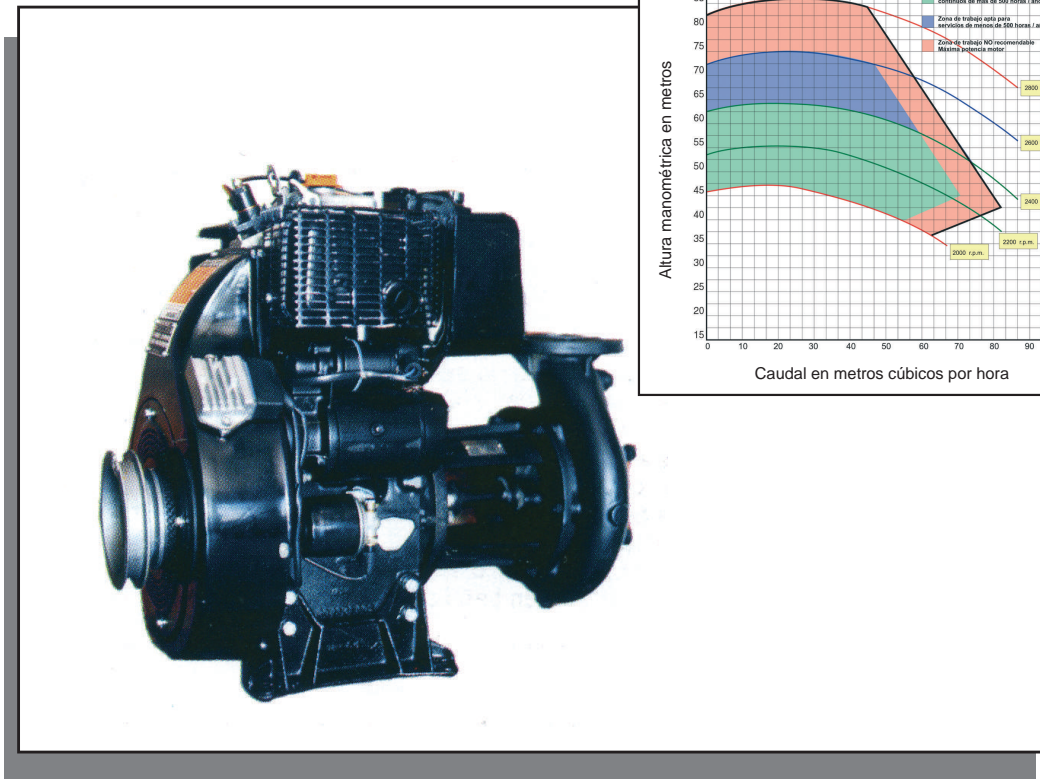

AYERBE

MOTOBOMBA DE PRESION DIESEL AY - 477 AP

MOTOR:	LOMBARDINI 12 LD 477.2
Cilindrada:	954 cc.
Potencia (3000 r.p.m.)	16,8 KW. / 22,8 HP
Refrigeración:	Aire
Nº cilindros:	2 en linea
Depósito:	37 l.
BOMBA:	HMT 50/24
Boca aspiración:	65 mm.
Boca impulsión:	50 mm.
Altura (m.c.a.):	85 - 17
Caudal:	10 - 82 m³ / H.
Rodetes:	1 de 240 mm.
Peso:	190 Kg.
Arranque:	eléctrico
Dimensiones:	700 x 648 x 500 mm.
Código:	5419650

Bomba para trasvase de aguas limpias.