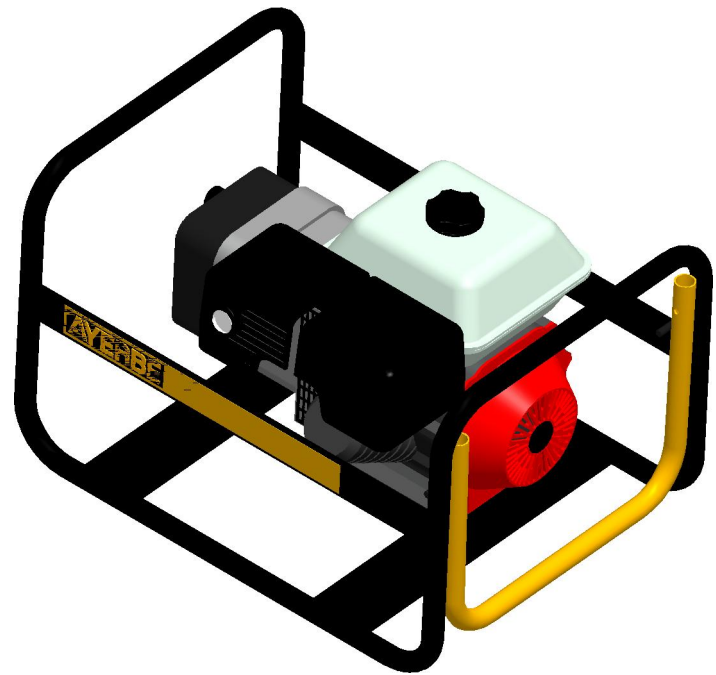

VERSION MOVIL

VERSION FIJA

AYERBE

MODELOS GENERADORES

AY - 3800 - H 5420020
 AY - 3000 - H 5420000

CHASIS PEQUEÑO
 DIMENSIONES (mm.)

FECHA
 2008/10/31

CODIGO / PLANO
 2008103800