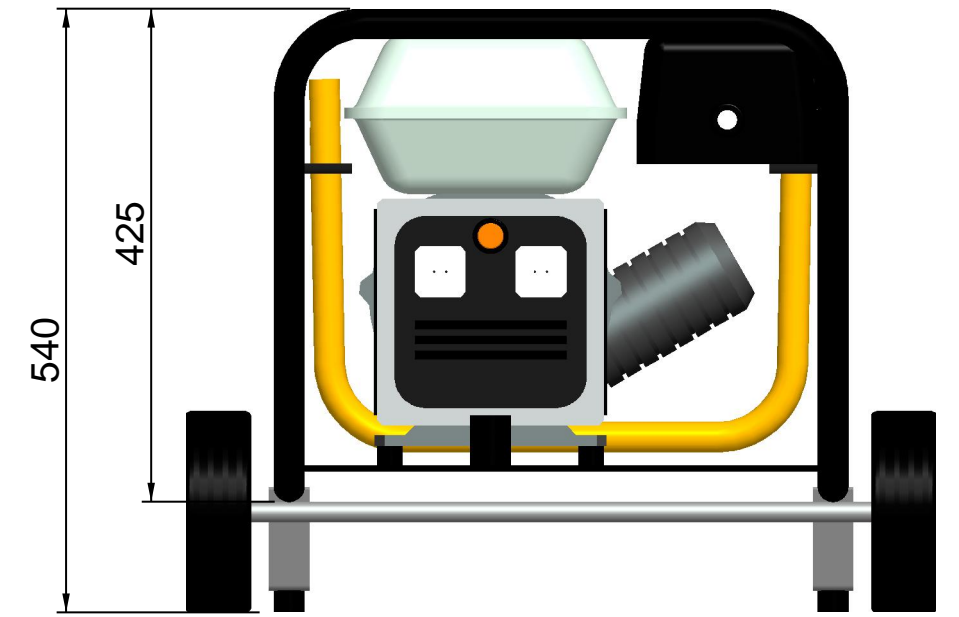

VERSION MOVIL

VERSION FIJA

AYERBE

MODELOS GENERADORES

AY - 3800 - H 5420020
 AY - 3000 - H 5420000

CHASIS PEQUEÑO
 DIMENSIONES (mm.)

FECHA
 2008/10/31

CODIGO / PLANO
 2008103800