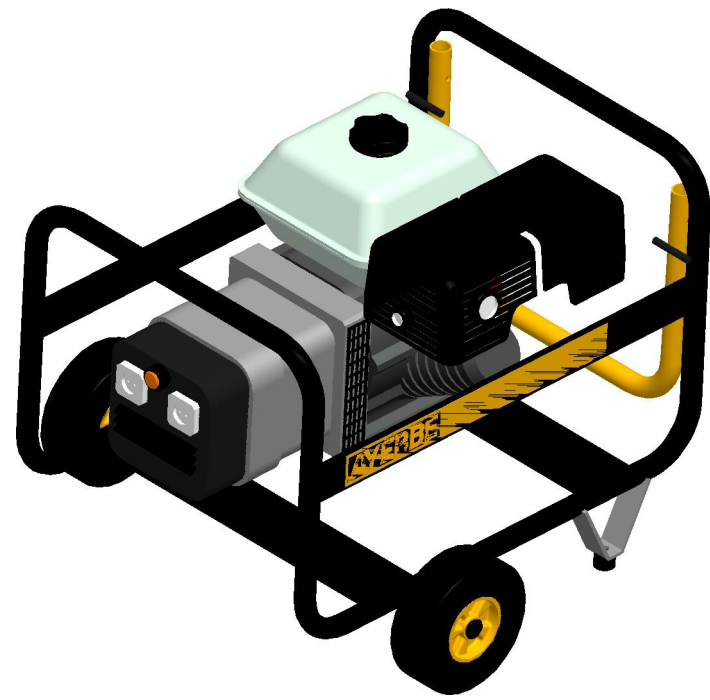

VERSION MOVIL

VERSION FIJA

AYERBE

MODELOS GENERADORES

AY - 3800 - H 5420020
 AY - 3000 - H 5420000

CHASIS PEQUEÑO
 DIMENSIONES (mm.)

FECHA
 2008/10/31

CODIGO / PLANO
 2008103800