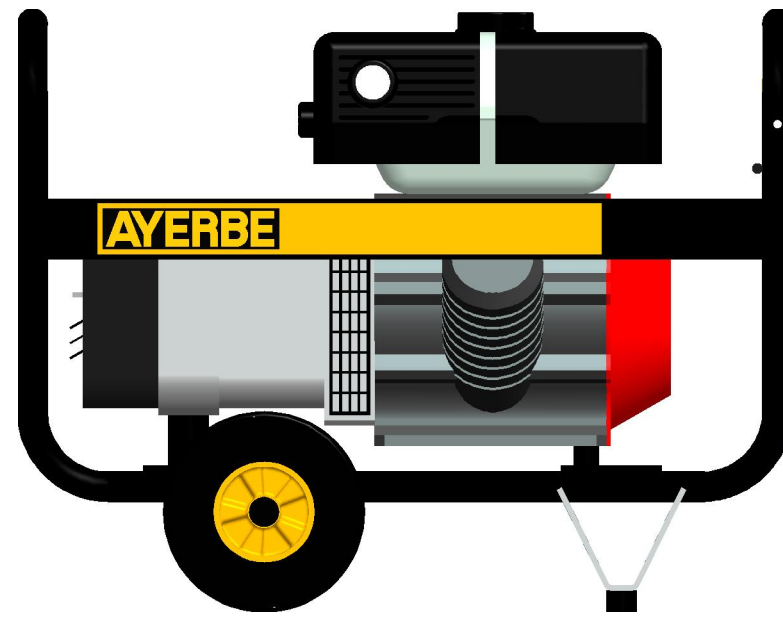

VERSION MOVIL

VERSION FIJA

AYERBE

MODELOS GENERADORES

AY - 3800 - H 5420020
 AY - 3000 - H 5420000

CHASIS PEQUEÑO
 DIMENSIONES (mm.)

FECHA
 2008/10/31

CODIGO / PLANO
 2008103800