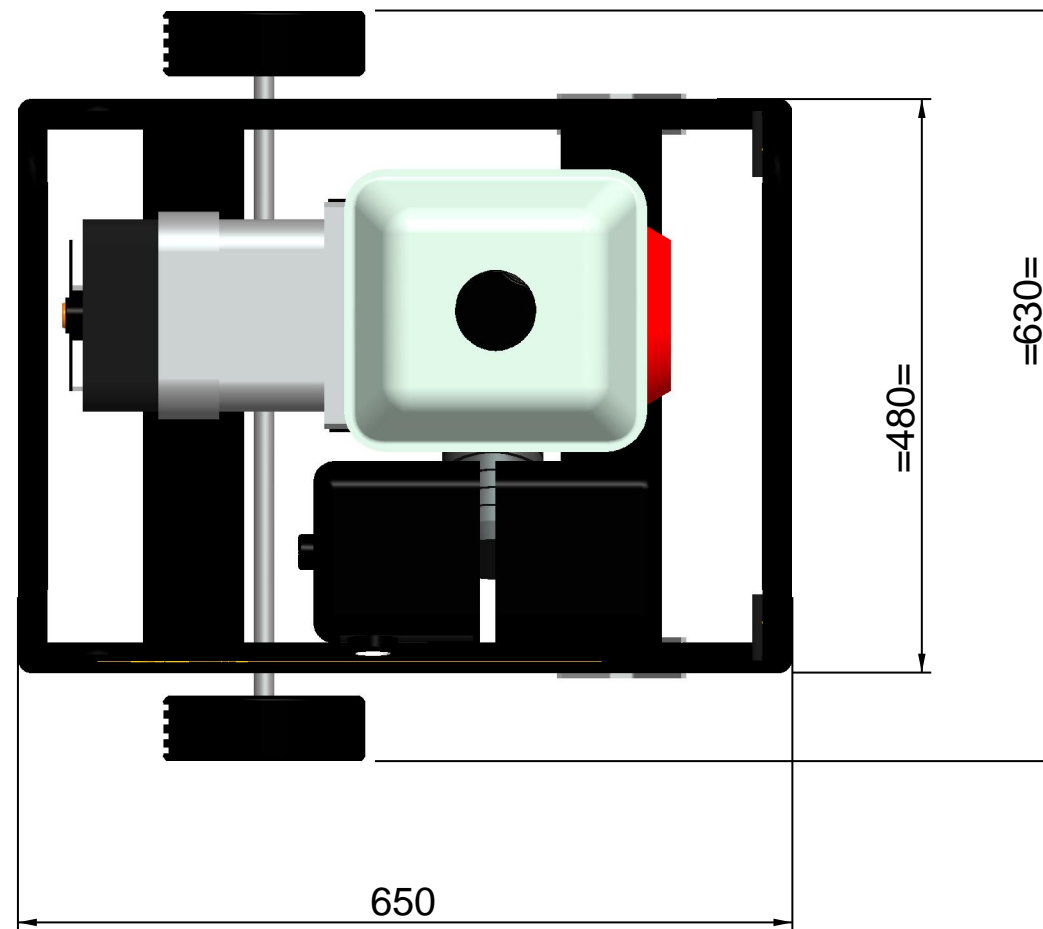

VERSION MOVIL

VERSION FIJA

AYERBE

MODELOS GENERADORES

AY - 3800 - H 5420020
 AY - 3000 - H 5420000

CHASIS PEQUEÑO
 DIMENSIONES (mm.)

FECHA
 2008/10/31

CODIGO / PLANO
 2008103800