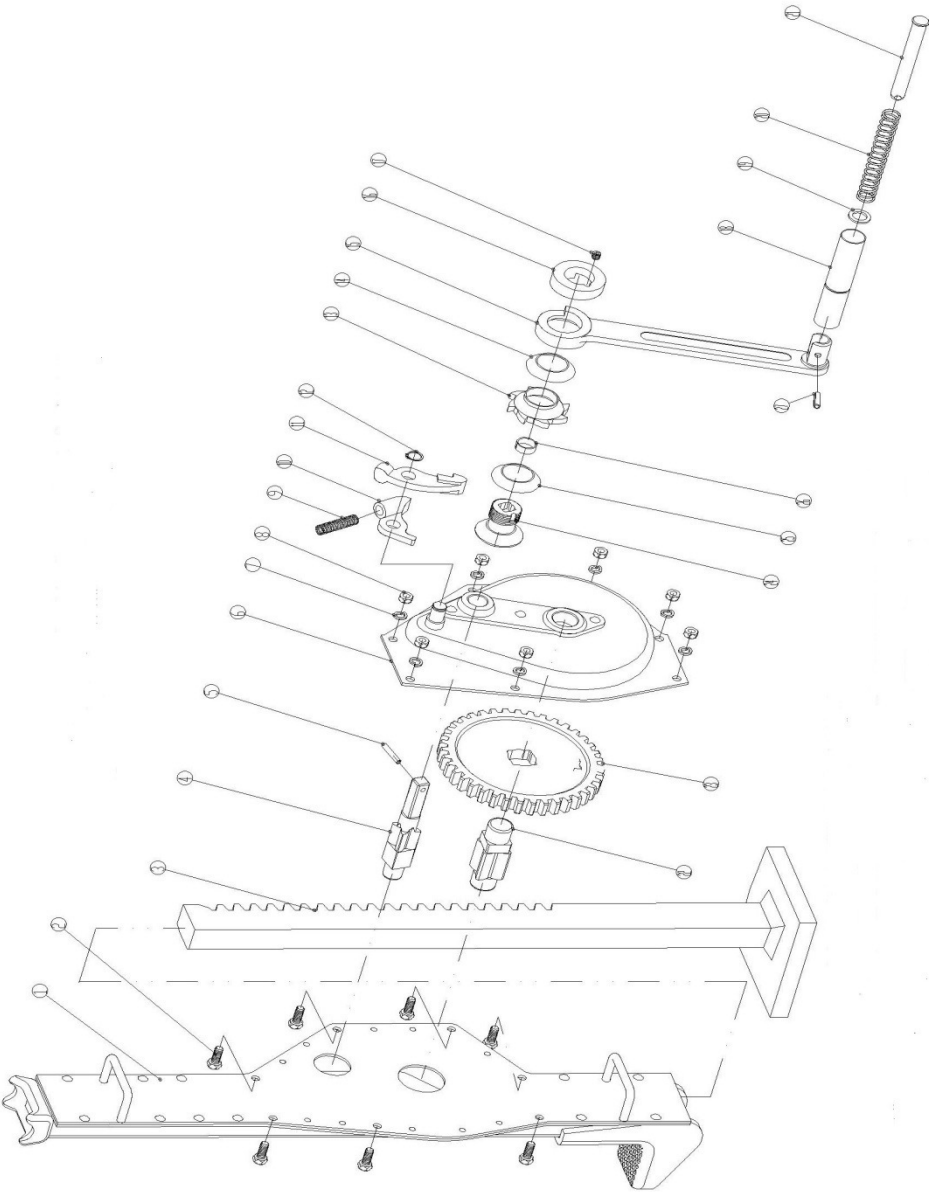

AY - 3 TN - GCR

Nº	Código	Descripción	Uds.	P.V.P. Unidad	Nº	Código	Descripción	Uds.	P.V.P. Unidad
4	5775304	Eje Piñón Superior	1						
13	5775313	Deflector	1						
14	5775314	Disco	2						
22	5775322	Eje Piñón Inferior	1						
24	5775324	Eje Dentado	1						