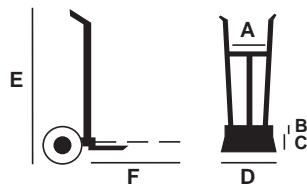

AYERBE

* *Ruedas impinchables*

CARRETILLA AY. 350 CN RUEDA IMPINCHABLE

Capacidad máx:	350 kg.
Diámetro rueda:	250 mm.
Peso:	12,8 kg.
Tubo exterior:	30 x 1,5 mm.
Tubo interior:	21,7 x 1,5 mm.
Eje de ruedas:	20 x 2 mm.
Pala:	500 x 400 x 20 mm.
Normativas:	CE / GS / TÜV
Referencia:	580842
Tipo de ruedas:	Impinchables

Kg.	mm.	A	B	C	D	E	F
350		510	130	240	500	1.100	500