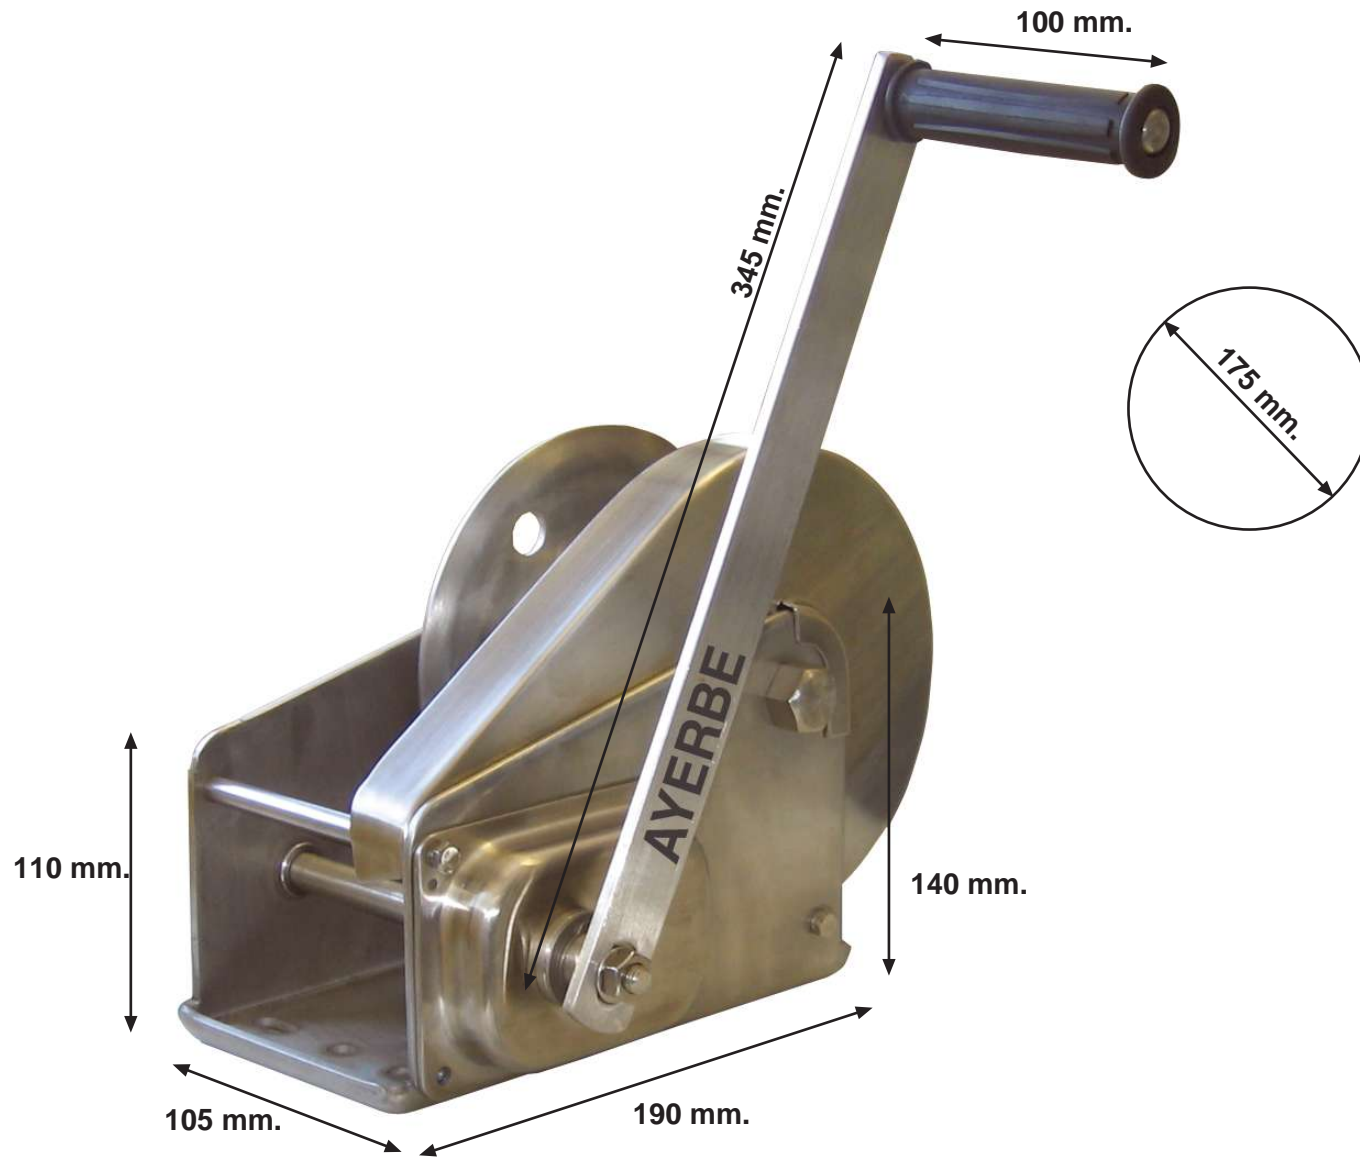

# AY - 800 INOX

PLACA BASE CABRESTANTE MANUAL AY 800