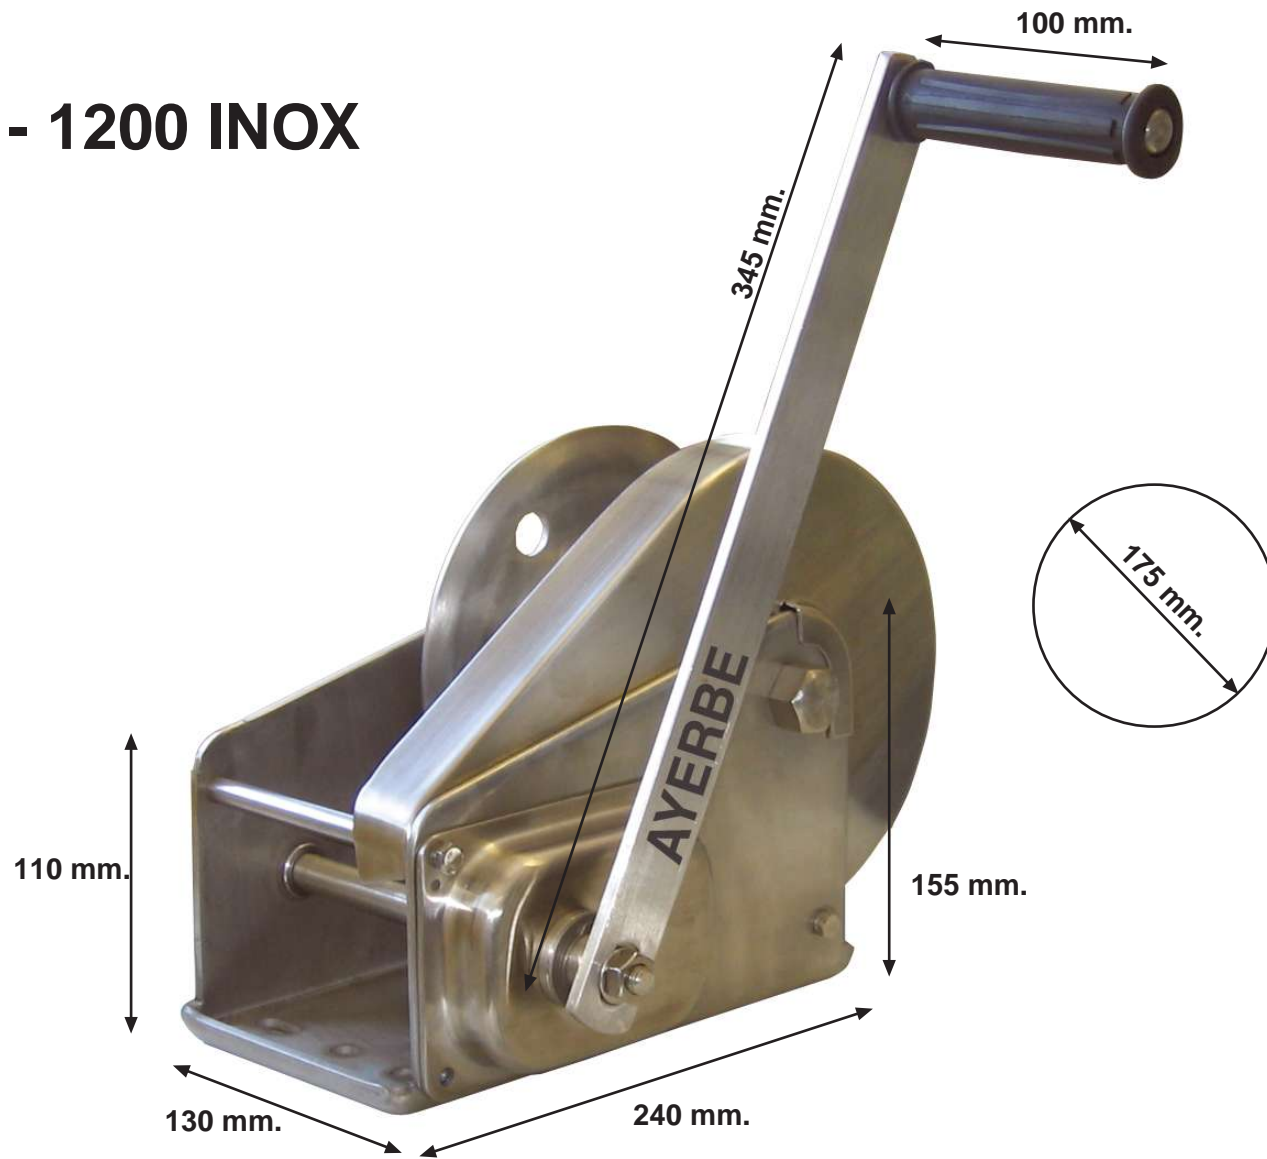

AY - 1200 INOX

PLACA BASE CABRESTANTE MANUAL AY 1200