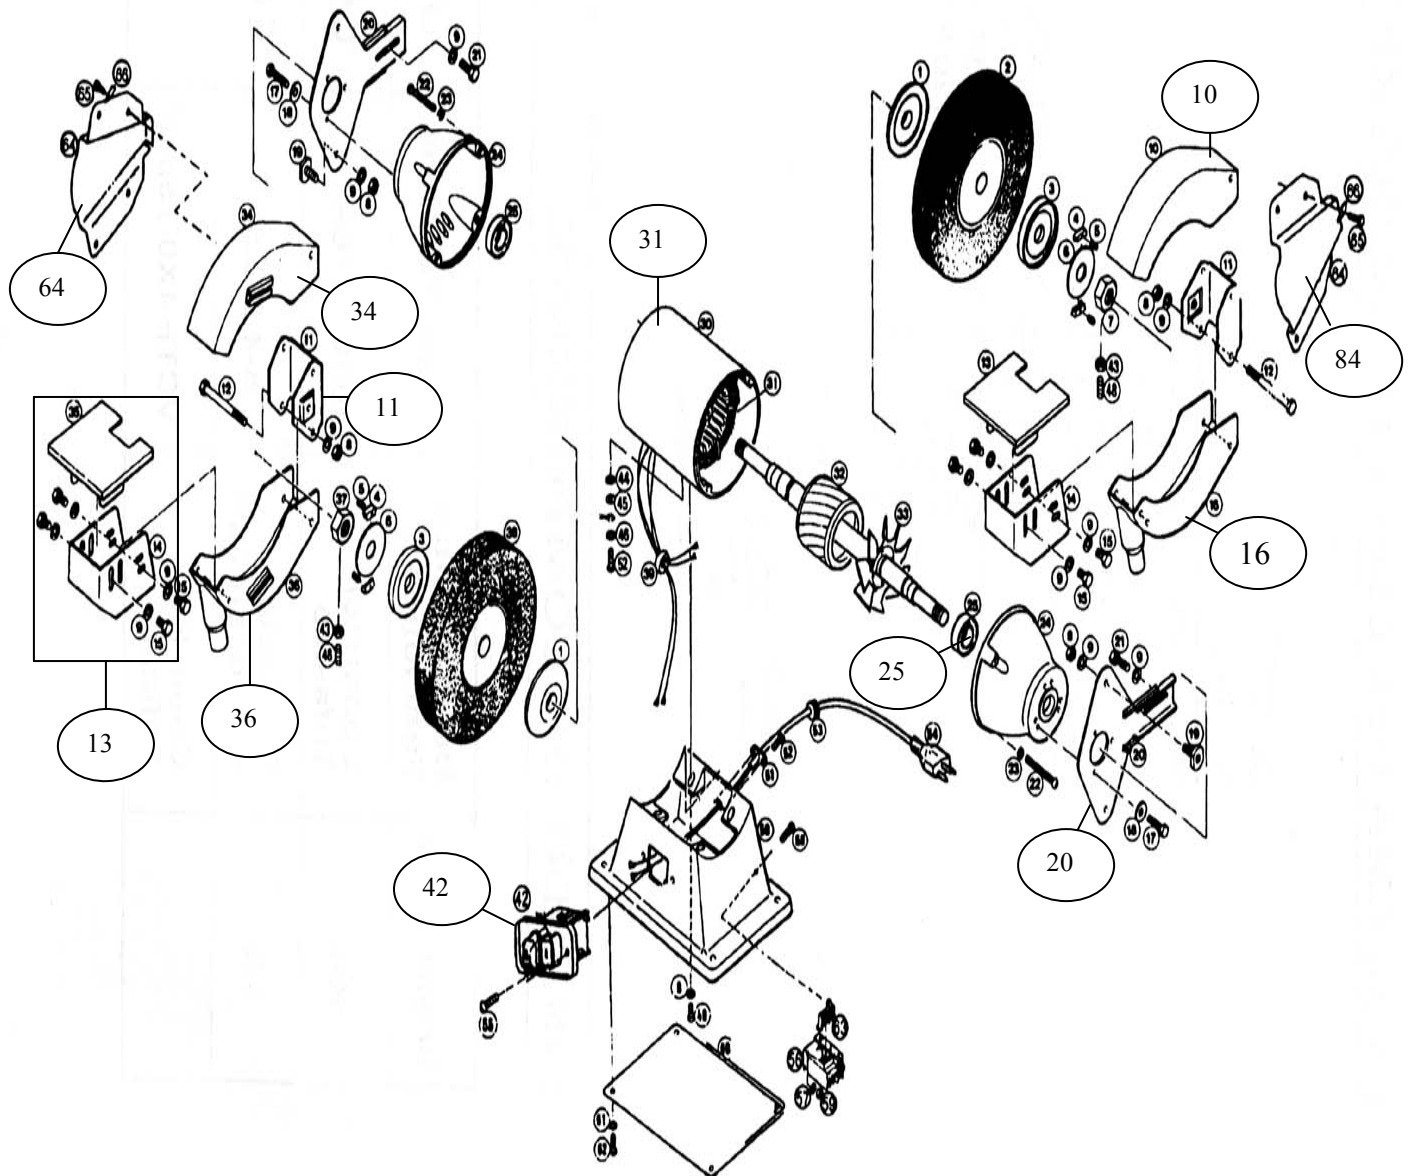

AY – 300 – TX (Mod. 330 C)

Nº	Código	Descripción	Uds.	P.V.P.	Nº	Código	Descripción	Uds.	P.V.P.
10	5731910	Carcasa Superior Derecha	1						
11	5731911	Soporte Carcasas	2						
13	5731701	Cjto. Cristal + Soporte	2						
16	5731916	Carcasa Inferior Derecha	1						
20	5731920	Chapa Sujeción	2						
25	5731925	Rodamiento	1						
31	5731931	Estator	1						
34	5731934	Carcasa Superior Izquierda	1						
36	5731936	Carcasa Inferior Izquierda	1						
42	5731746	Interruptor TX	1						
64	5731964	Sujeción Carcasas Izquierdas	1						
84	5731984	Sujeción Carcasas Derechas	1						
*	5731940	Condensador	1						