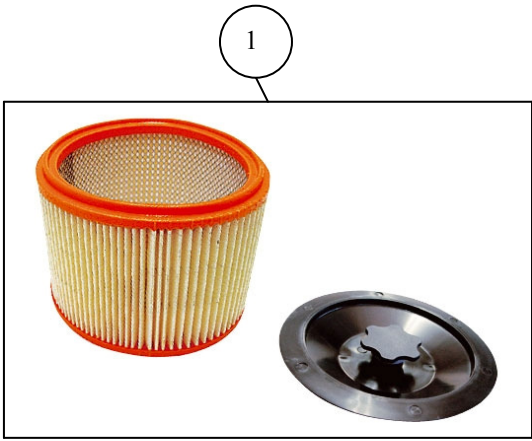

# ASPIRADORES INDUSTRIALES

**AY-1200-IND. (37 l.)**

**AY- 2400-IND. (90 l.)**

**AY-3600-IND. (114 l.)**

AY-1200-IND (37 I.)					AY-2400-IND (90 I.) AY-3600-IND (114 I.)				
Nº	Código	Descripción	Uds.	P.V.P. Unidad	Nº	Código	Descripción	Uds.	P.V.P. Unidad
1	587085	Filtro Cartucho + Disco	1		1	587080	Filtro Cartucho + Disco	1	
2	587065	Filtro Poliéster	1		2	587060	Filtro Poliéster	1	
3	587105	Bolsa de Papel	1		3	587100	Bolsa de Papel	1	
7	587021	Tubo Flexible 2,5 m.	1		4	587090	Boquilla Fija Combinada	1	
8	587022	Boquilla Polvo	1		5	587050	Boquilla Fija Polvo + Sop. + Manguito	1	
9	587023	Boquilla Líquidos	1		6	587070	Boquilla Fija Líqui + Sop. + Manguito	1	
10	587024	Prolongación Curva.	1		7	587021	Tubo Flexible 2,5 m.	1	
11	587025	Cepillo Redondo	1		8	587022	Boquilla Polvo	1	
12	587026	Boquilla Plana	1		9	587023	Boquilla Líquidos	1	
13	587027	Tubo Cromado Plástico	2		10	587024	Prolongación Curva.	1	
14	587029	Cierre	2		11	587025	Cepillo Redondo	1	
15	587028	Reductor	1		12	587026	Boquilla Plana	1	
*	587199	Motor 1.200 W	1		13	587027	Tubo Cromado Plástico	2	
					14	587029	Cierre	2	
					15	587028	Reductor	1	
					79	587179	Rueda Grande AY-2400	2	
					80	587180	Rueda Grande AY-3600	2	
					81	587181	Rueda Pequeña AY-2400	2	
					82	587182	Rueda Pequeña AY-3600	2	
					86	587086	Cjto. Boca Asp.	1	