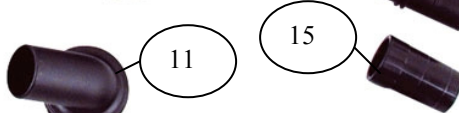

# ASPIRADORES INDUSTRIALES

**AY-1200-IND. (37 l.)**

**AY- 2400-IND. (90 l.)**

**AY-3600-IND. (114 l.)**

AY-1200-IND (37 I.)					AY-2400-IND (90 I.) AY-3600-IND (114 I.)				
Nº	Código	Descripción	Uds.	P.V.P. Unidad	Nº	Código	Descripción	Uds.	P.V.P. Unidad
1	587085	Filtro Cartucho + Disco	1		1	587080	Filtro Cartucho + Disco	1	
2	587065	Filtro Poliéster	1		2	587060	Filtro Poliéster	1	
3	587105	Bolsa de Papel	1		3	587100	Bolsa de Papel	1	
7	587021	Tubo Flexible 2,5 m.	1		4	587090	Boquilla Fija Combinada	1	
8	587022	Boquilla Polvo	1		5	587050	Boquilla Fija Polvo + Sop. + Manguito	1	
9	587023	Boquilla Líquidos	1		6	587070	Boquilla Fija Líqui + Sop. + Manguito	1	
10	587024	Prolongación Curva.	1		7	587021	Tubo Flexible 2,5 m.	1	
11	587025	Cepillo Redondo	1		8	587022	Boquilla Polvo	1	
12	587026	Boquilla Plana	1		9	587023	Boquilla Líquidos	1	
13	587027	Tubo Cromado Plástico	2		10	587024	Prolongación Curva.	1	
14	587029	Cierre	2		11	587025	Cepillo Redondo	1	
15	587028	Reductor	1		12	587026	Boquilla Plana	1	
*	587199	Motor 1.200 W	1		13	587027	Tubo Cromado Plástico	2	
					14	587029	Cierre	2	
					15	587028	Reductor	1	
					79	587179	Rueda Grande AY-2400	2	
					80	587180	Rueda Grande AY-3600	2	
					81	587181	Rueda Pequeña AY-2400	2	
					82	587182	Rueda Pequeña AY-3600	2	
					86	587086	Cjto. Boca Asp.	1	