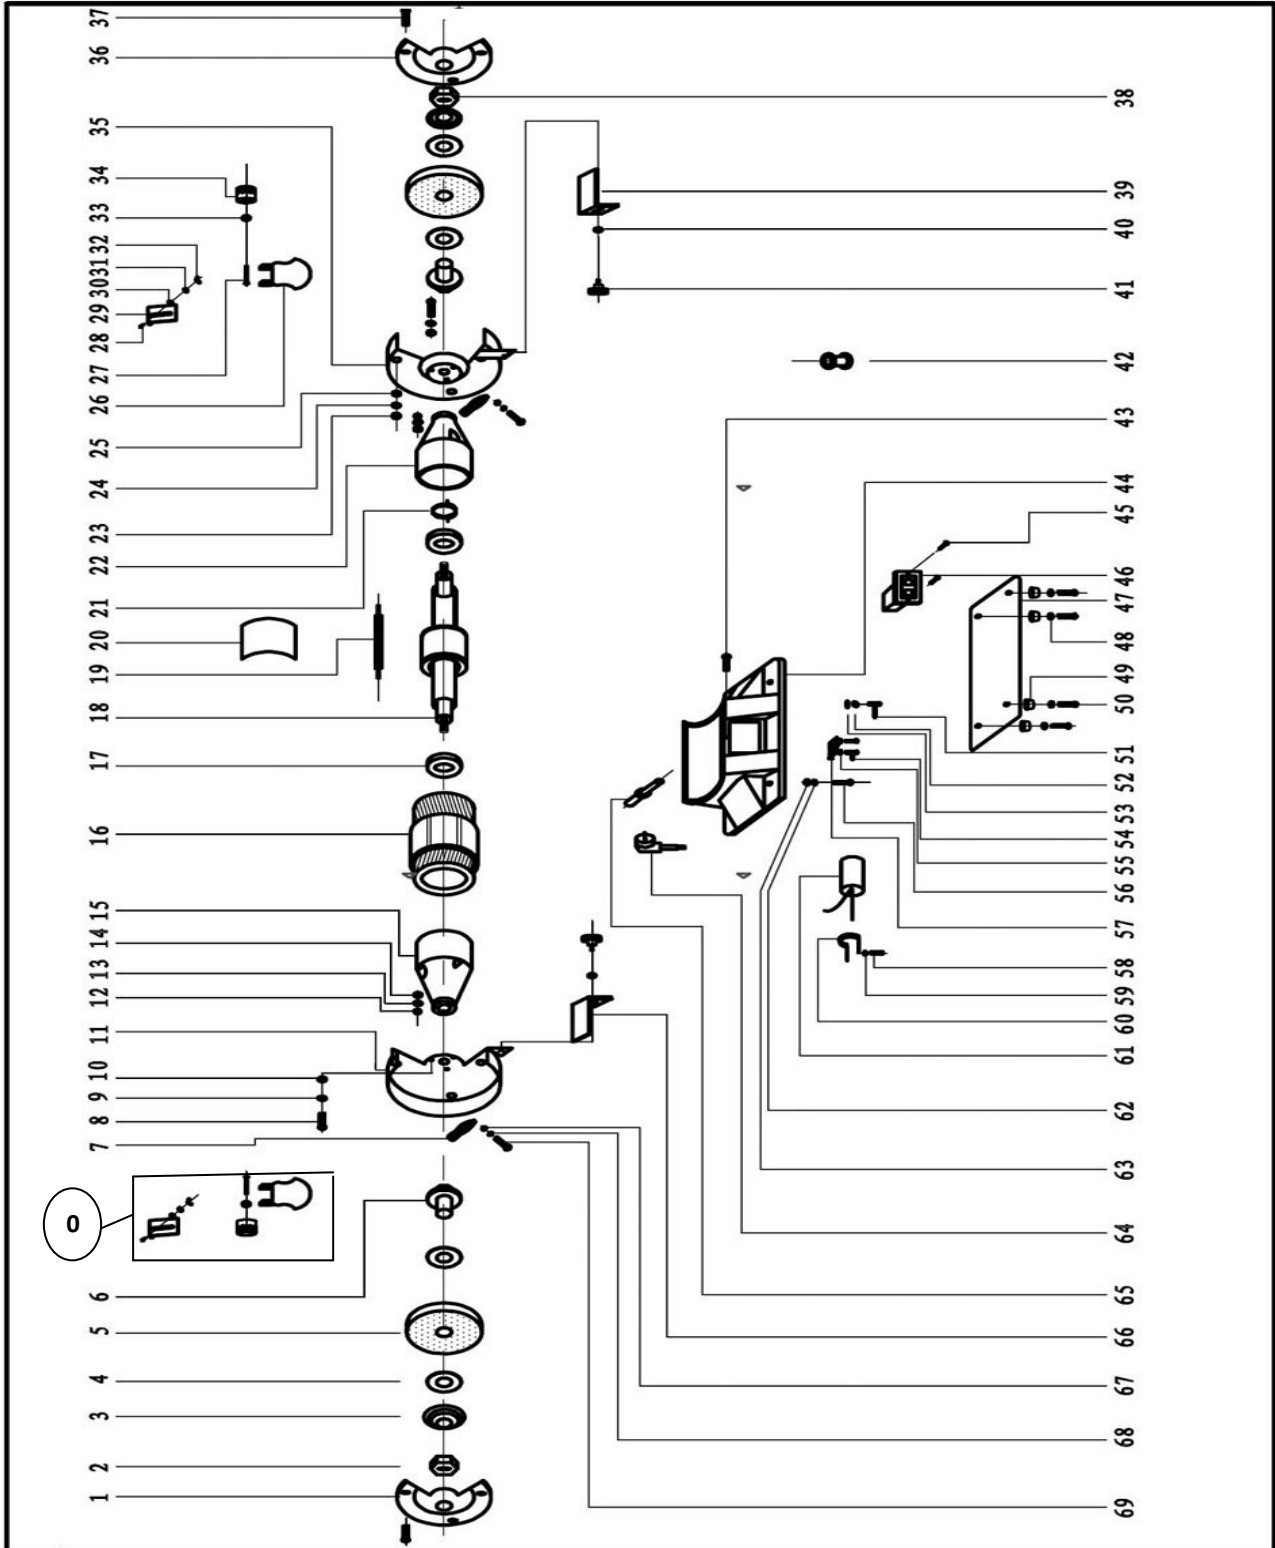

AY-150 IND / AY-200 IND MN AY-200 IND TX / AY-250 IND TX

Nº	Código	Descripción	Uds.	P.V.P. Unidad	Nº	Código	Descripción	Uds.	P.V.P. Unidad
0	5732600	Cristal Protección + Soportes	2						
1 36	5732601	Tapa Exterior	2						
3	5732603	Arandela Muela	2						
5	5732605	Muela 200 x 32 x 32	2						
6	5732606	Casquillo Muela	2						
11	5732611	Carcasa Interior Izquierda	1						
35	5732635	Carcasa Interior Derecha	1						
39 66	5732639	Apoyo Herramienta	2						
43	5732643	Base	1						
46	5732646	Interruptor MN KJD18	1						
61	5732661	Condensador	1						

NOTA: En ésta lista solo están los recambios más habituales. Si se necesita algún otro “consultar”