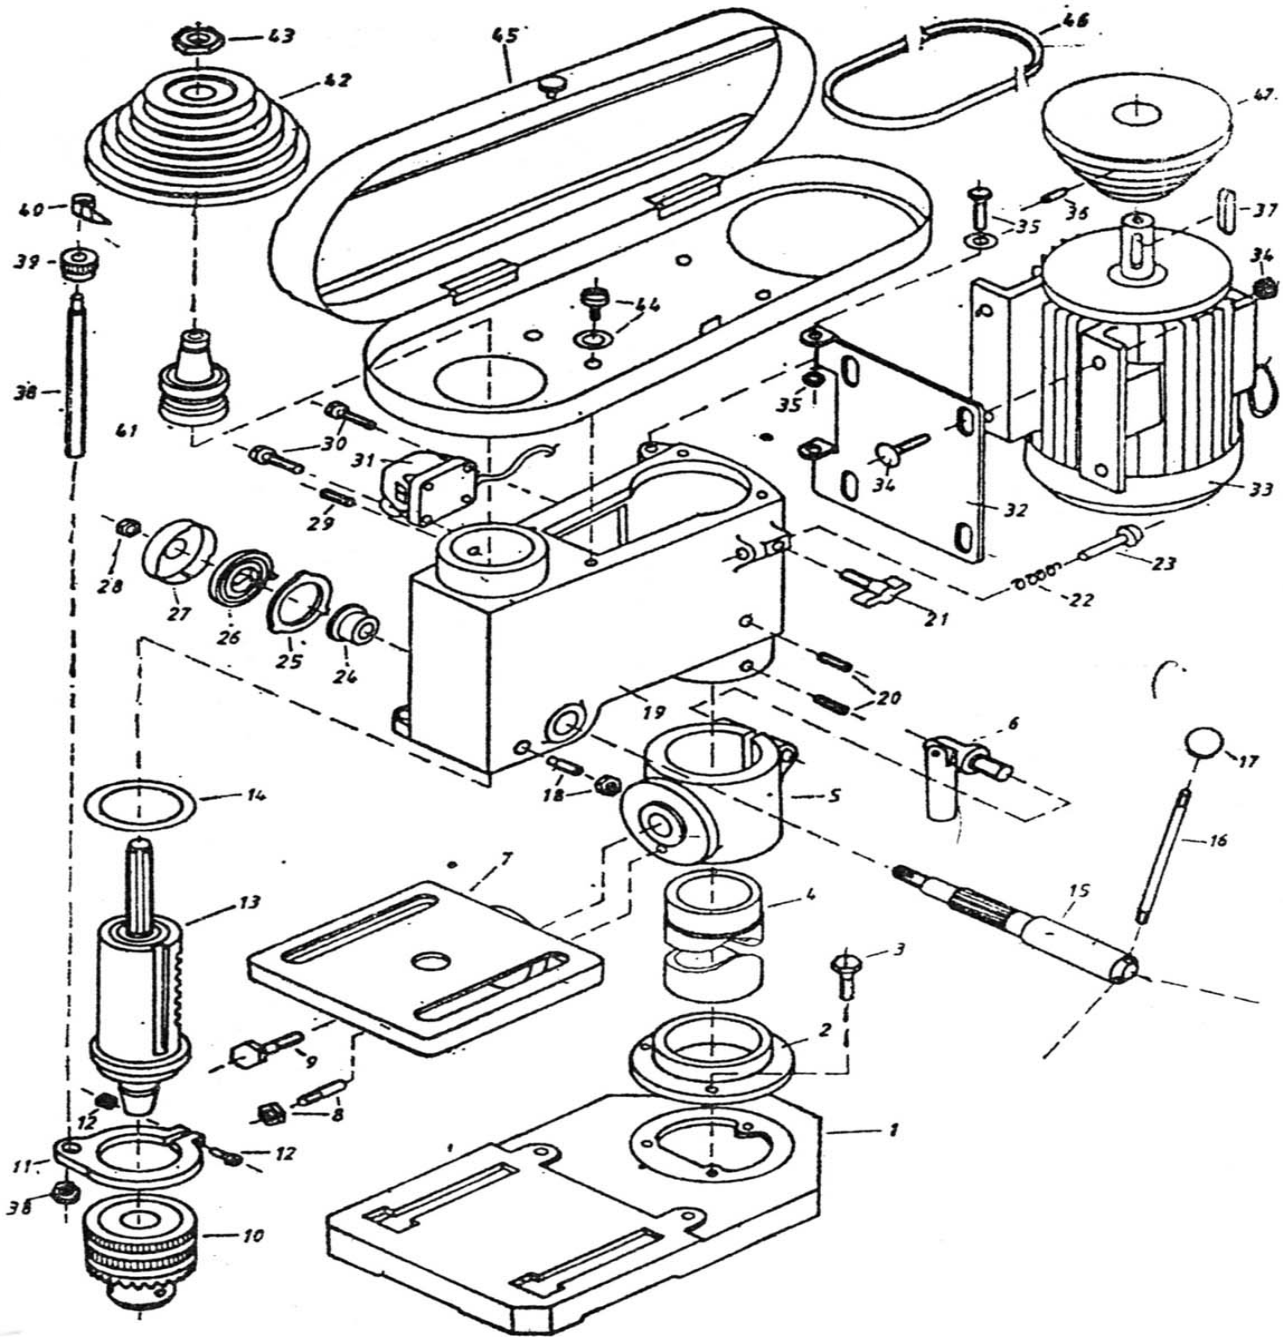

# AY - 13 - TS (SM)

Nº	Código	Descripción	Uds.	P.V.P. Unidad	Nº	Código	Descripción	Uds.	P.V.P. Unidad
1	5721301	Base	1		32	5721332	Base Apoyo Motor	1	
2	5721302	Apoyo Base	1		33	5721334	Motor Aluminio	1	
4	5721304	Columna	1		41	5721341	Eje Polea	1	
5	5721305	Corredera Sujección	1		42	5721342	Polea Portabrocas	1	
7	5721307	Mesa Trabajo	1		43	5721343	Tuerca Polea	1	
8	5721308	Llave Apriete Brazo	1		45	5721345	Carcasa Superior	1	
9	5721309	Brazo Apoyo Mesa	1		46	5721346	Correa Motor	1	
10	5721310	Portabrocas	1		47	5721347	Polea Motor	1	
11	5721311	Maneta Elevación	1		*	5721380	Interruptor Seguridad Tapa	1	
12	5721312	Prisionero Maneta	1		*	5721398	Carcasa Interruptor	1	
13	5721313	Eje Sujección Portabrocas	1		*	5721385	Mordaza Taladro	1	
16	5721316	Eje Mando	3		*	5721399	Protector Portabrocas	1	
17	5721317	Pomo Mando	3						
19	5721319	Anillo Sujeción Cremallera	1						
20	5721320	Asiento Mango	1						
21	5721321	Palanca Mango	1						
26 27	5721326	Tapa + Muelle Mango	1						
27	5721327	Tapa Muelle	1						
28	5721328	Tuerca Muelle	1						
31	5721331	Interruptor	1						