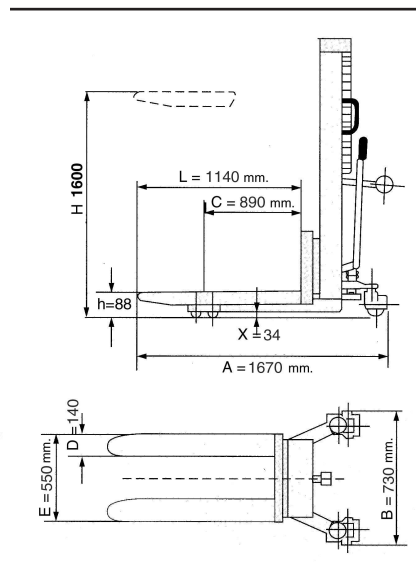

AYERBE

APILADOR MANUAL AY - 1600 - APM

Capacidad máx:	1.000 kg.
Elevación máx.:	1.600 mm.
Min. radio de giro:	1.100 mm.
Peso:	195 kg.
Normativas:	CE / GS / TÜV
Referencia:	580780

*3 puntos de control para facilitar su manejo.
Sistema de freno manual.
Doble sistema de elevación, por pedal y por mango.
Ruedas con protección.*