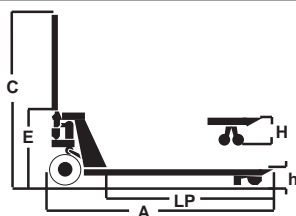

## TRANSPALETA AY - 2500 - PC

<b>Capacidad máxima:</b>	2500 kg.
<b>Peso:</b>	66 kg.
<b>Rodillos:</b>	Ø 80 mm. / 4 unid.
<b>Ruedas:</b>	Ø 180 mm. / 2 unid.
<b>Normativas:</b>	CE / GS / TÜV
<b>Referencia:</b>	580720
<b>Tipo de ruedas:</b>	PU
<b>Horquilla:</b>	800 x 540 mm.