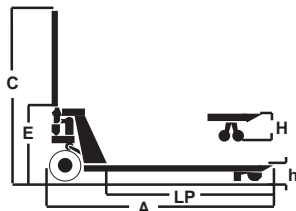

## TRANSPALETA AY - 2500 - THN

<b>Capacidad máxima:</b>	2500 kg.
<b>Peso:</b>	70 kg.
<b>Giro:</b>	200 °
<b>Rodillos:</b>	Ø 80 mm. / 4 unid.
<b>Ruedas:</b>	Ø 200 mm. / 2 unid.
<b>Normativas:</b>	CE / GS / TÜV
<b>Referencia:</b>	580700
<b>Tipo de ruedas:</b>	NYLON