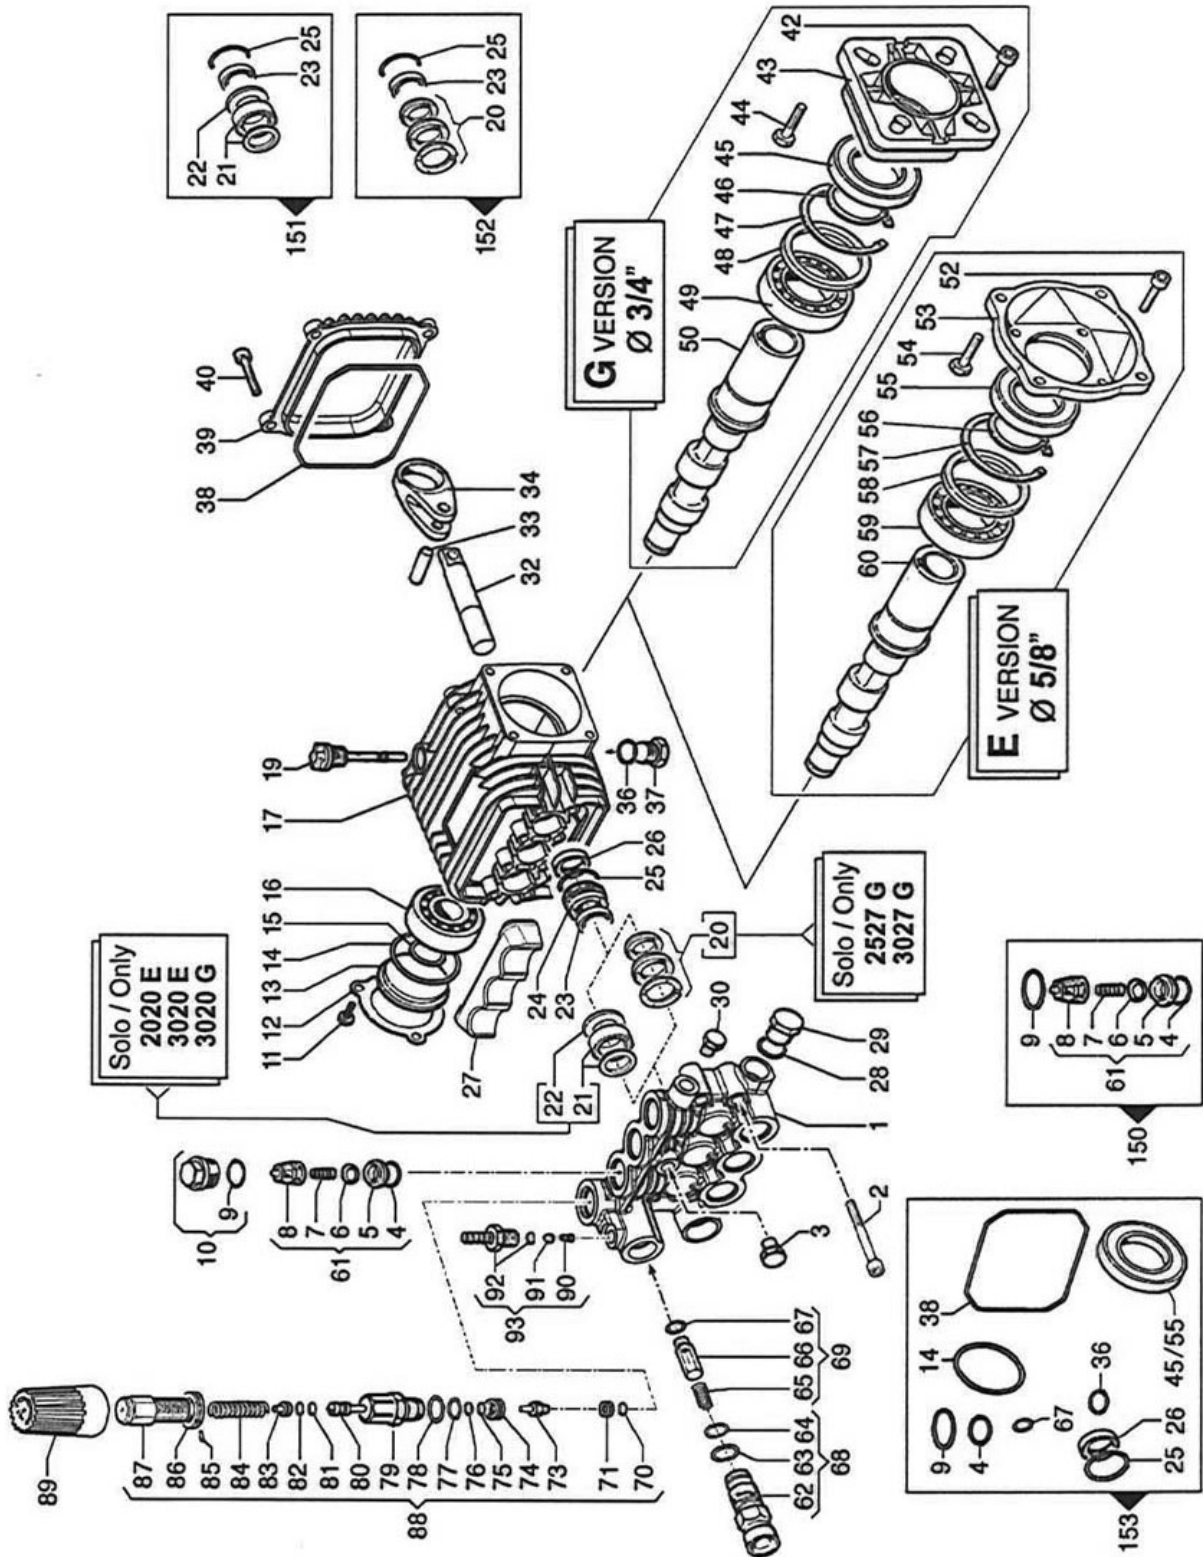

# BOMA COMET BWD-K

**BOMBA COMET BWD-K**

<b>Nº</b>	<b>Código</b>	<b>Descripción</b>	<b>Uds.</b>	<b>P.V.P. Unidad</b>	<b>Nº</b>	<b>Código</b>	<b>Descripción</b>	<b>Uds.</b>	<b>P.V.P. Unidad</b>
61	5419436	Kit Válvula Asp. Mando (6 uds.)	1						
88	5419437	Kit Válvula Regulación	1						
150	5419438	Kit Válvula (6 uds.)	1						
153	5419439	Kit retenes-Juntas	1						
*	5419481	Manómetro 0-300 Bar 1/8 Gas	1						

**NOTA:** En esta lista están los recambios más habituales. Si se necesita algún otro “consultar”.