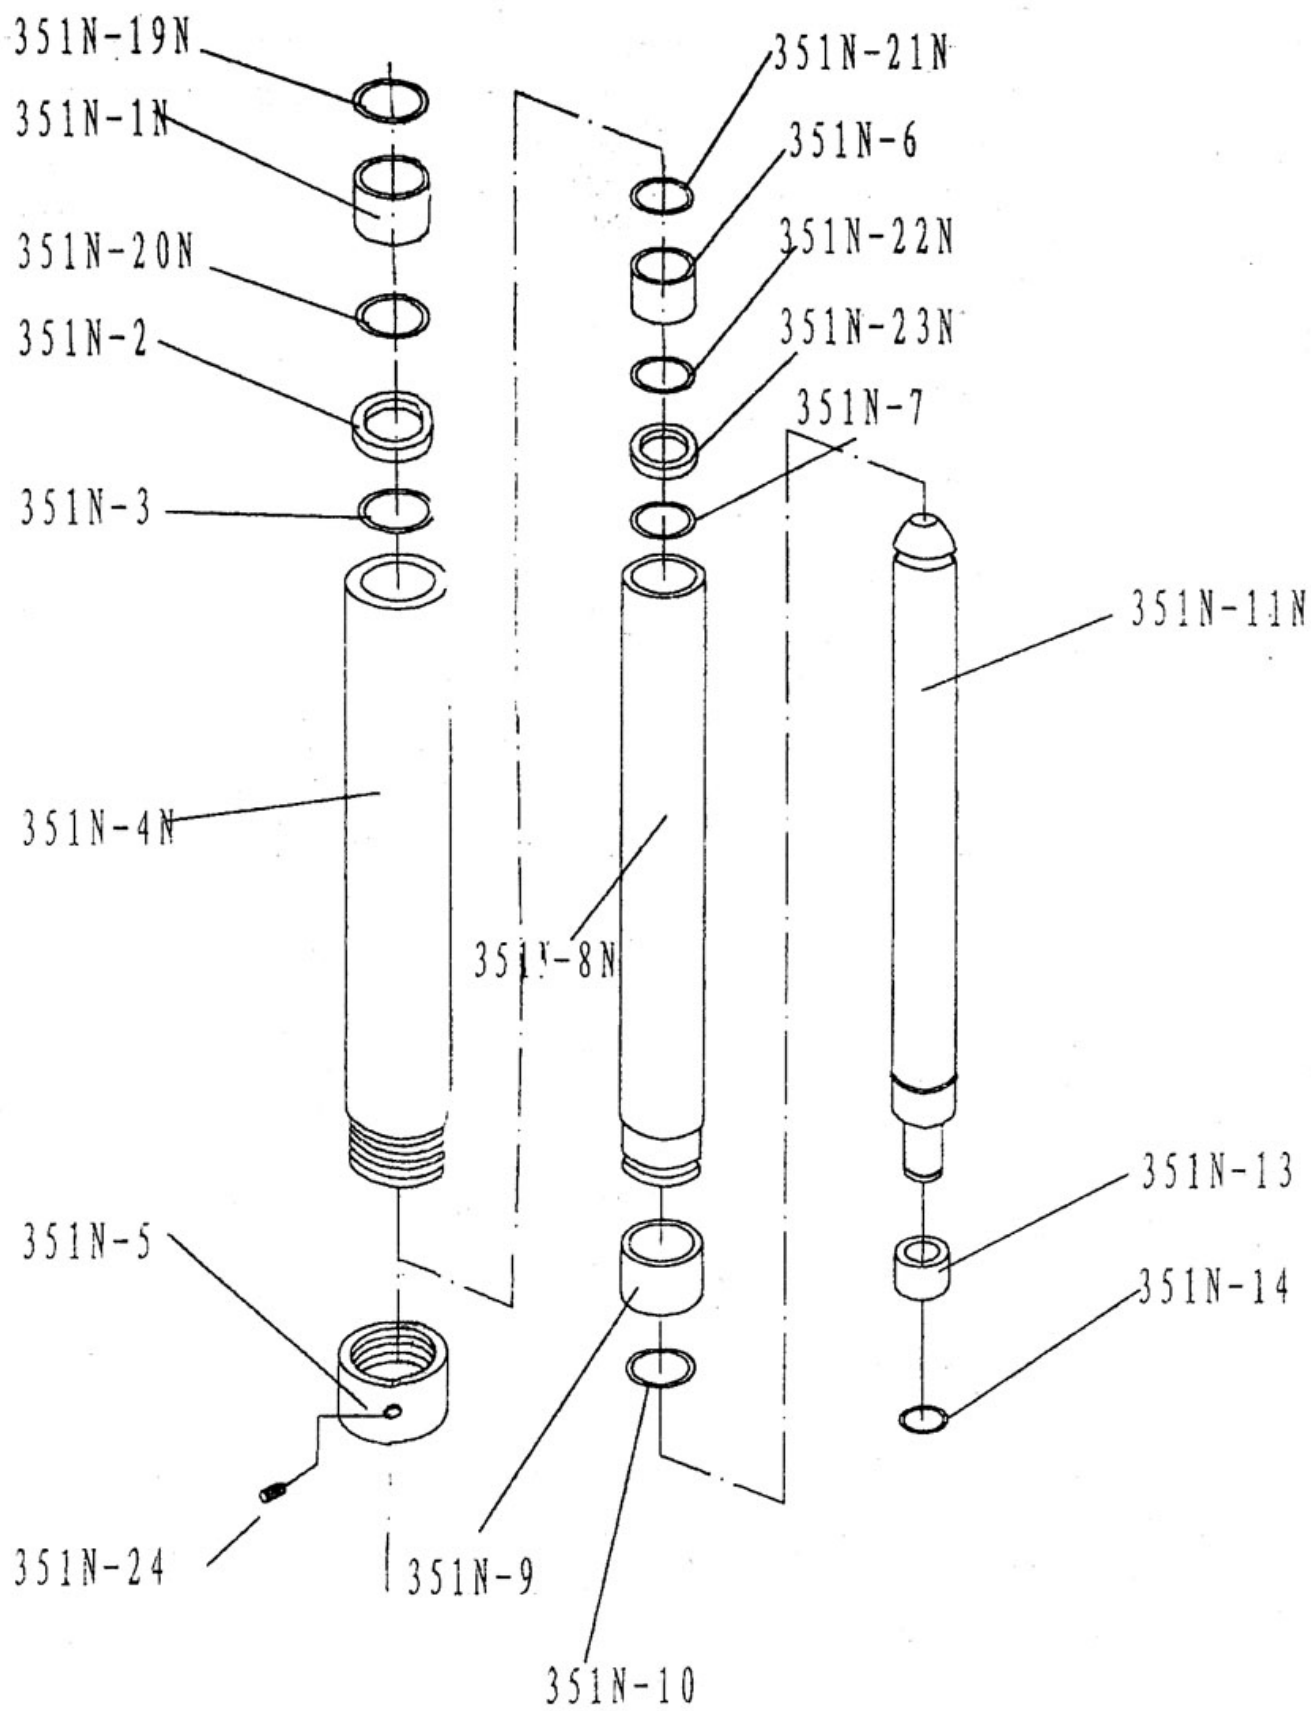

# AY - 1000 - TT (ZN)

300

Nº	Código	Descripción	Uds.	P.V.P. Unidad	Nº	Código	Descripción	Uds.	P.V.P. Unidad
100	5757100	Cjto. Mango	1						
219N	5757219	Eje Rodillo	2						
222N	5757222	Rodillo + Rodto.	2						
300	5757300	Cjto. Bombín Hidráulico	1						
303N	5757303	Tornillo Respiración	1						
306	5757316	Tapeta Rueda	2						
306N	5757306	Anillo	1						
309N	5757309	Muelle	1						
310N	5757310	Anillo Polvo	1						
311N	5757311	Anillo	1						
315N	5757315	Junta	1						
319	5757319	Palanca Descarga	1						
320N	5757320	Válvula Sobrecarga	1						
321	5757321	Válvula Descarga	1						
323N	5757323	Tornillo Fijación	1						
332N	5757332	Rueda + Rodto.	2						
348N	5757348	Anillo	1						
350N	5757350	Anillo Polvo	1						
351N	5757351	Pistón	1						
352N	5757352	Cjto. Bomba	1						