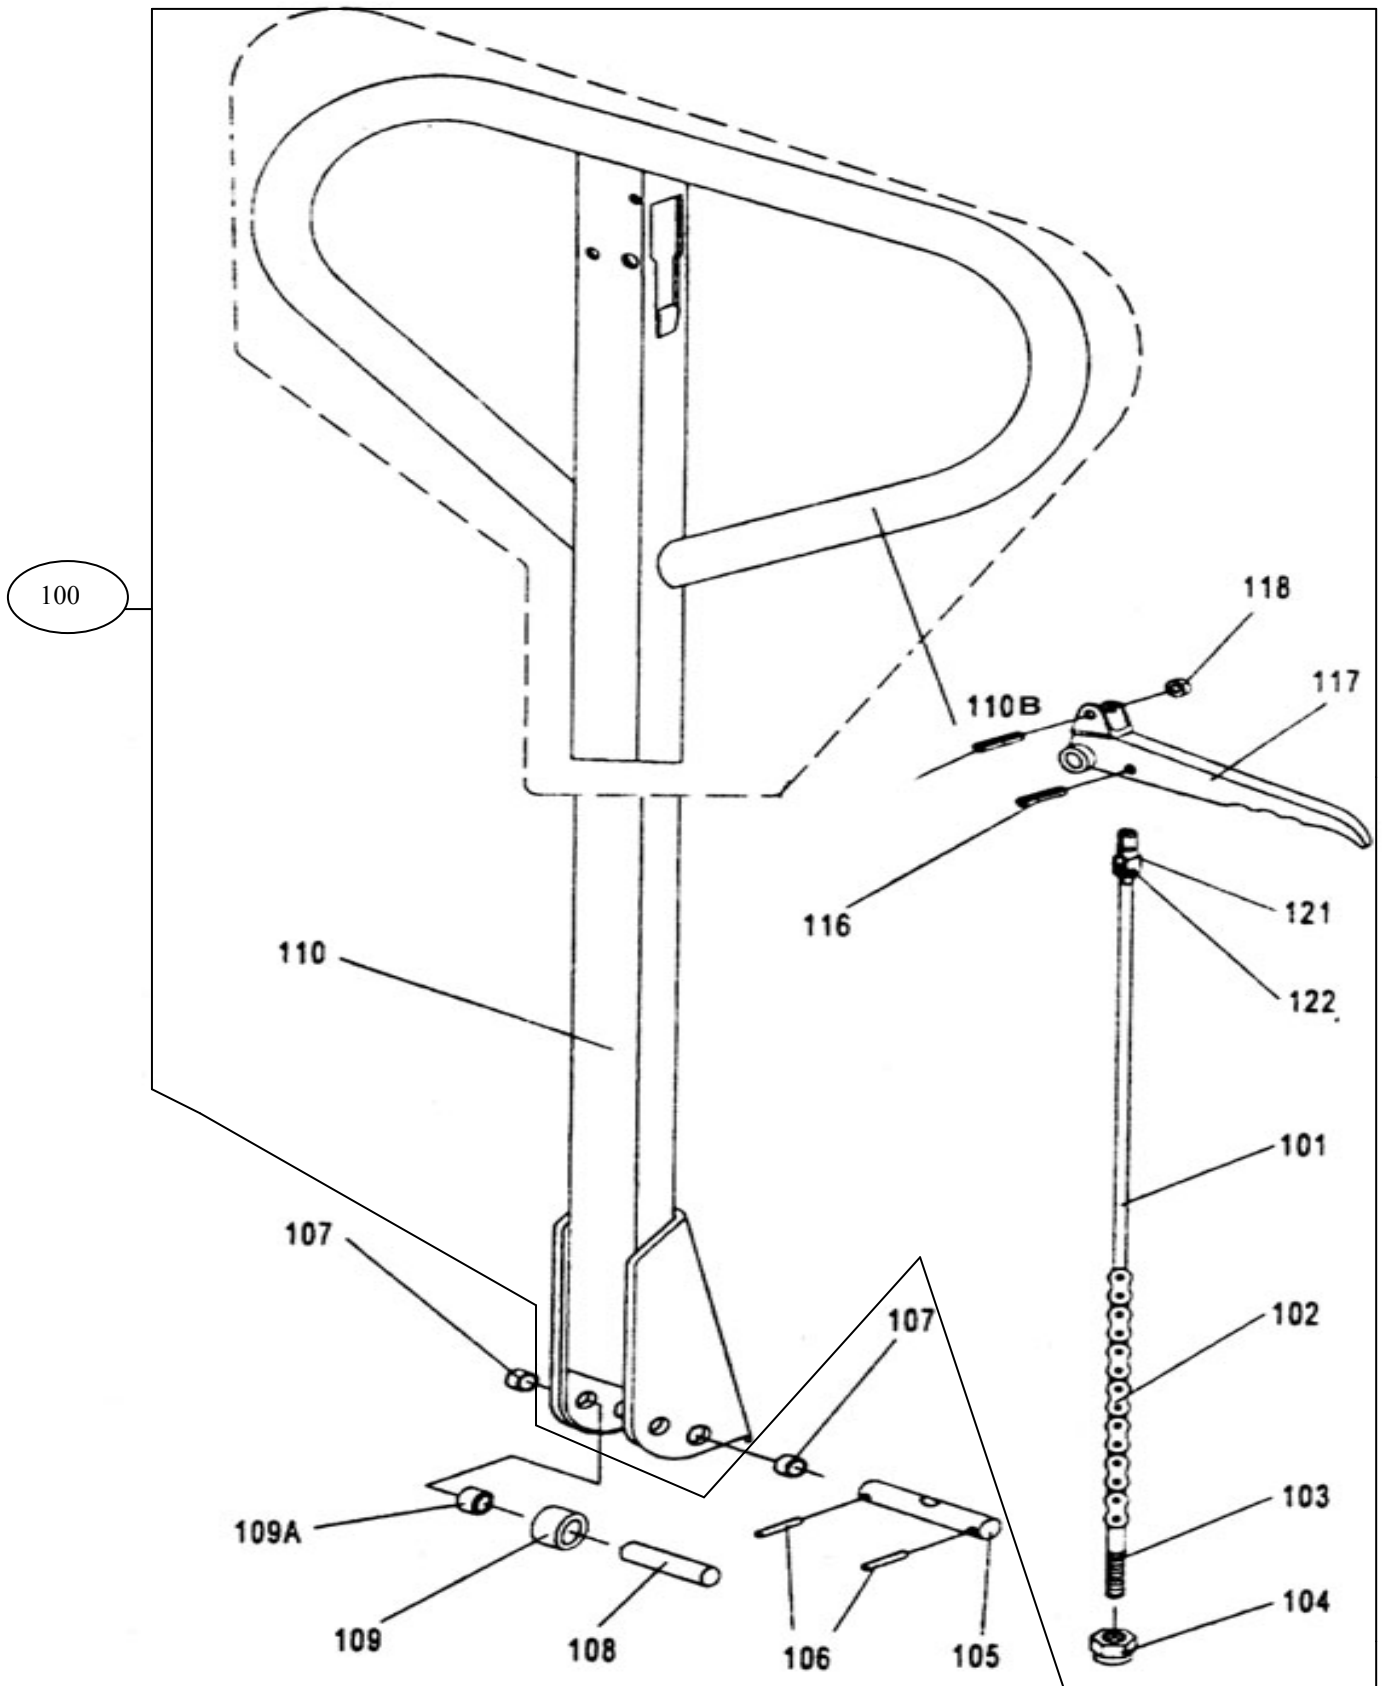

# AY - 1000 - TT (ZN)

300

Nº	Código	Descripción	Uds.	P.V.P. Unidad	Nº	Código	Descripción	Uds.	P.V.P. Unidad
100	5757100	Cjto. Mango	1						
219N	5757219	Eje Rodillo	2						
222N	5757222	Rodillo + Rodto.	2						
300	5757300	Cjto. Bombín Hidráulico	1						
303N	5757303	Tornillo Respiración	1						
306	5757316	Tapeta Rueda	2						
306N	5757306	Anillo	1						
309N	5757309	Muelle	1						
310N	5757310	Anillo Polvo	1						
311N	5757311	Anillo	1						
315N	5757315	Junta	1						
319	5757319	Palanca Descarga	1						
320N	5757320	Válvula Sobrecarga	1						
321	5757321	Válvula Descarga	1						
323N	5757323	Tornillo Fijación	1						
332N	5757332	Rueda + Rodto.	2						
348N	5757348	Anillo	1						
350N	5757350	Anillo Polvo	1						
351N	5757351	Pistón	1						
352N	5757352	Cjto. Bomba	1						