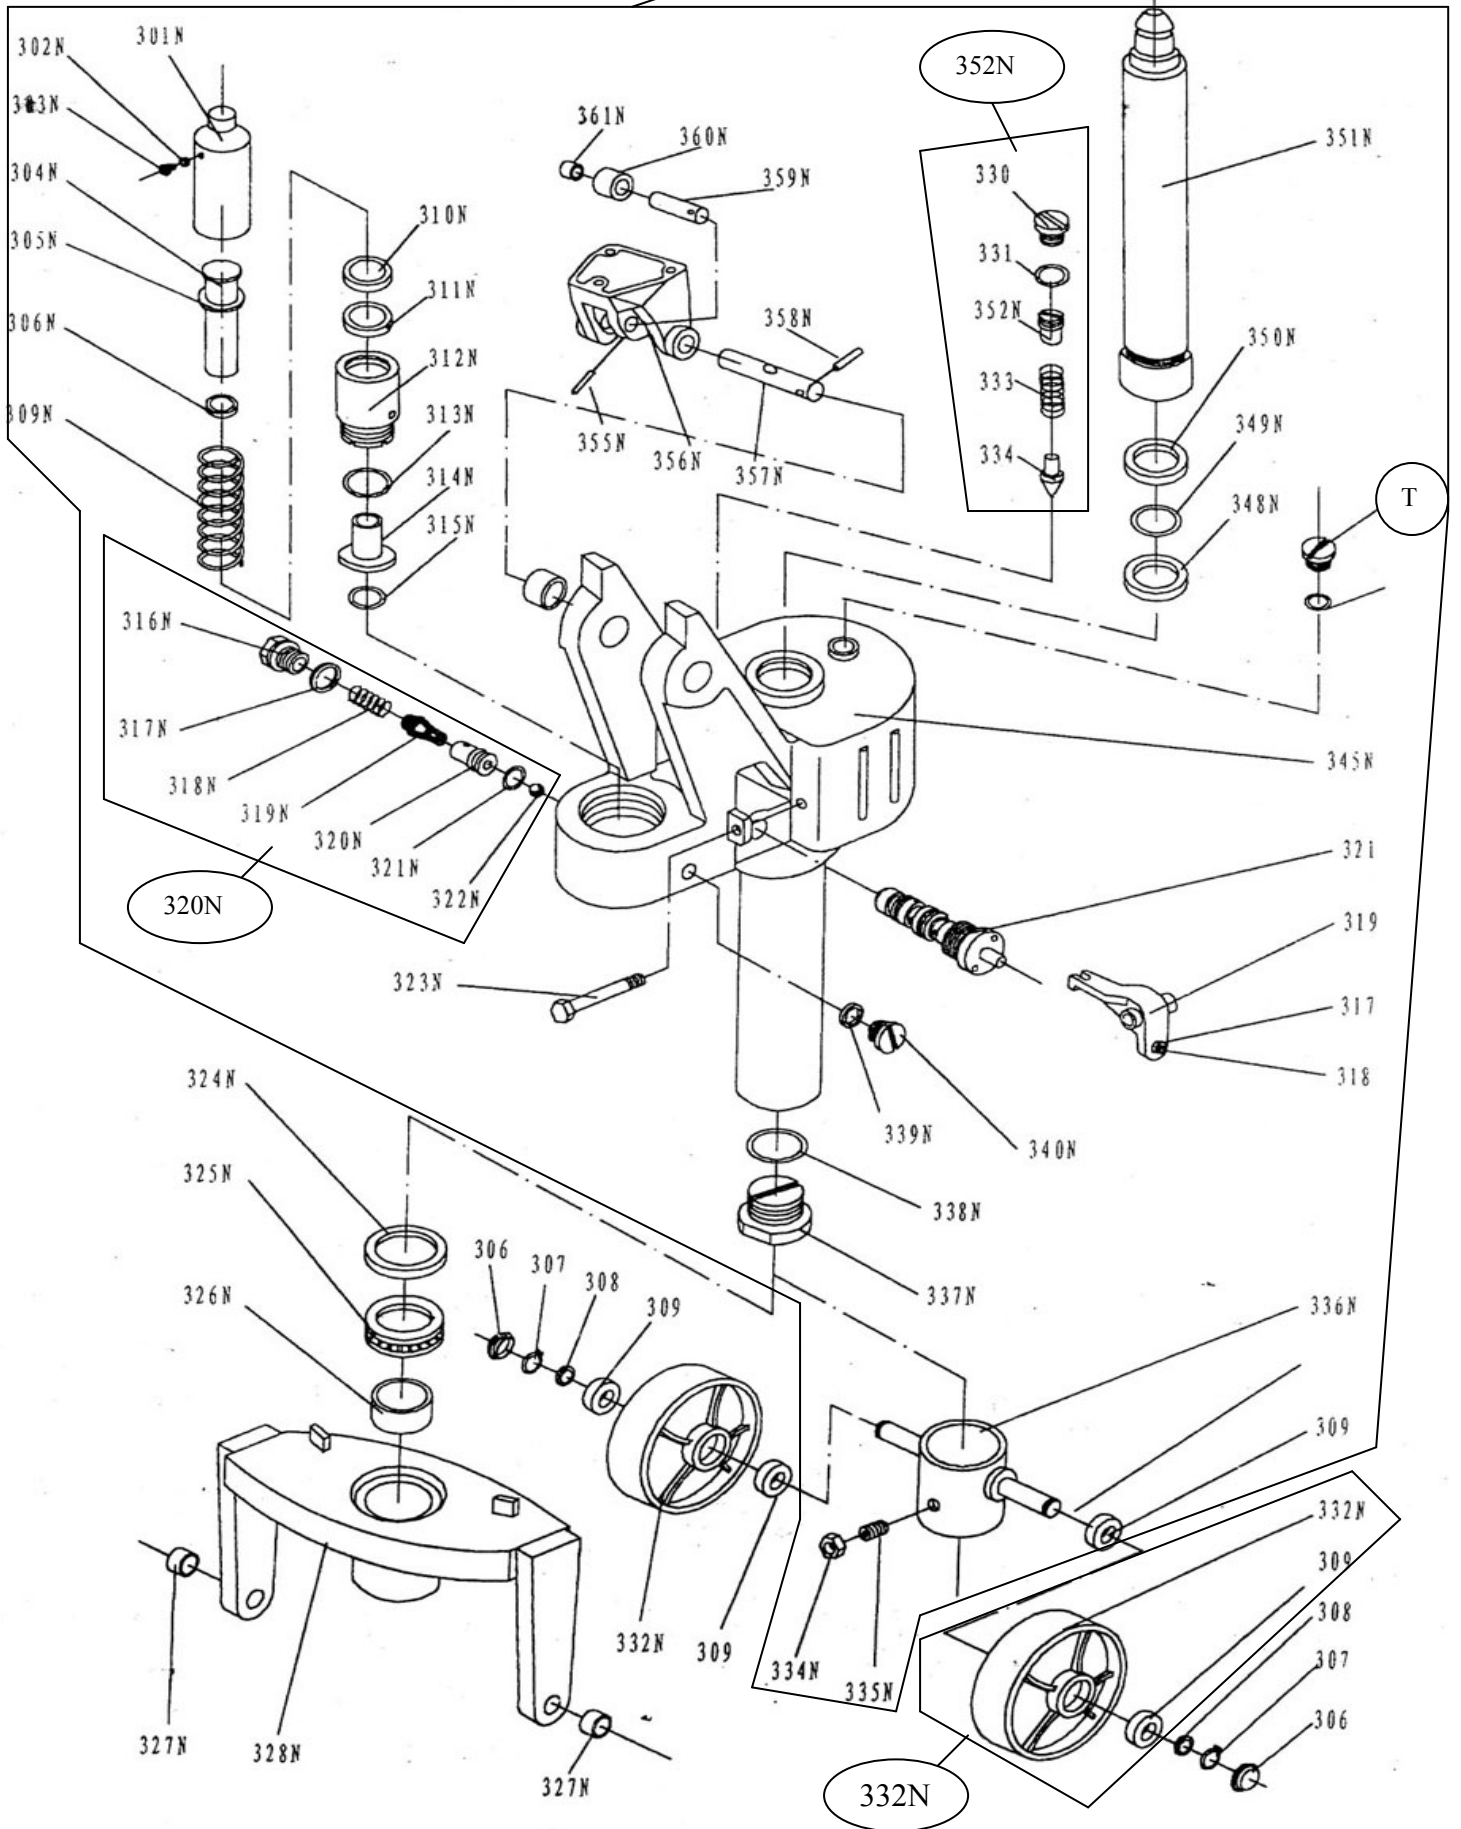

# AY - 1000 - TT (ZN)

300

Nº	Código	Descripción	Uds.	P.V.P. Unidad	Nº	Código	Descripción	Uds.	P.V.P. Unidad
100	5757100	Cjto. Mango	1						
219N	5757219	Eje Rodillo	2						
222N	5757222	Rodillo + Rodto.	2						
300	5757300	Cjto. Bombín Hidráulico	1						
303N	5757303	Tornillo Respiración	1						
306	5757316	Tapeta Rueda	2						
306N	5757306	Anillo	1						
309N	5757309	Muelle	1						
310N	5757310	Anillo Polvo	1						
311N	5757311	Anillo	1						
315N	5757315	Junta	1						
319	5757319	Palanca Descarga	1						
320N	5757320	Válvula Sobrecarga	1						
321	5757321	Válvula Descarga	1						
323N	5757323	Tornillo Fijación	1						
332N	5757332	Rueda + Rodto.	2						
348N	5757348	Anillo	1						
350N	5757350	Anillo Polvo	1						
351N	5757351	Pistón	1						
352N	5757352	Cjto. Bomba	1						