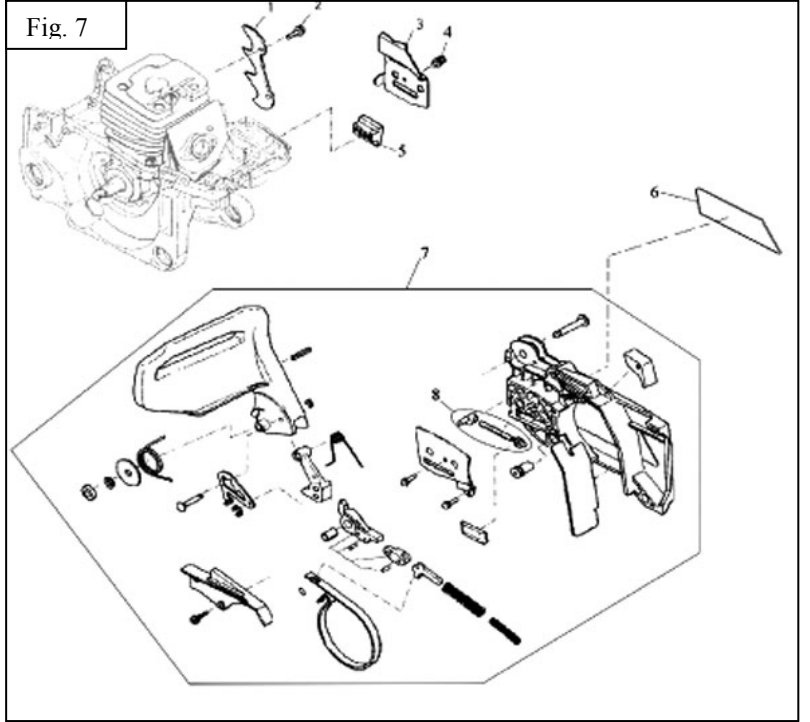

MOTOSIERRA AY-MTS-550

Fig. 6

Fig. 7

Nº	Código	Descripción	Uds.	P.V.P. Unidad	Nº	Código	Descripción	Uds.	P.V.P. Unidad
Fig. 1									
6	5320106	Pistón	1		23	5320123	Tapa Interior	1	
8	5320108	Circlip Pistón	2		24	5320124	Junta Soporte	1	
9	5320109	Jgo. Segmentos	1		25	5320125	Junta Carburador	1	
18	5320118	Cilindro	1		26	5320126	Casquillo Carburador	1	
19	5320119	Junta Cilindro	1		28	5320128	Pasador 8 x 24	2	
20	5320120	Pipa Admisión	1		31	5320131	Rodamiento 6202	2	
Fig. 2									
6	5320206	Trinquete	2		15	5320215	Bujía	1	
7	5320207	Muelle trinquete	2						
12	5321212	Bobina	1						
14	5320214	Varilla Aceite	1						
Fig. 4									
1	5320401	Tapón gasolina	1		16	5320416	Tuerca	1	
5	5320405	Tubo gasolina	1		17	5320417	Filtro Aire	1	
13	5320412	Tapón	1		19	5320419	Estrangulador	1	
14	5320414	Junta Tapón	1						
Fig. 5									
1	5320501	Tapón aceite	1		16	5320516	Aro piñón	1	
13	5320513	Sinfín	1		19	5320519	Cjto. Muelle Embrague	1	