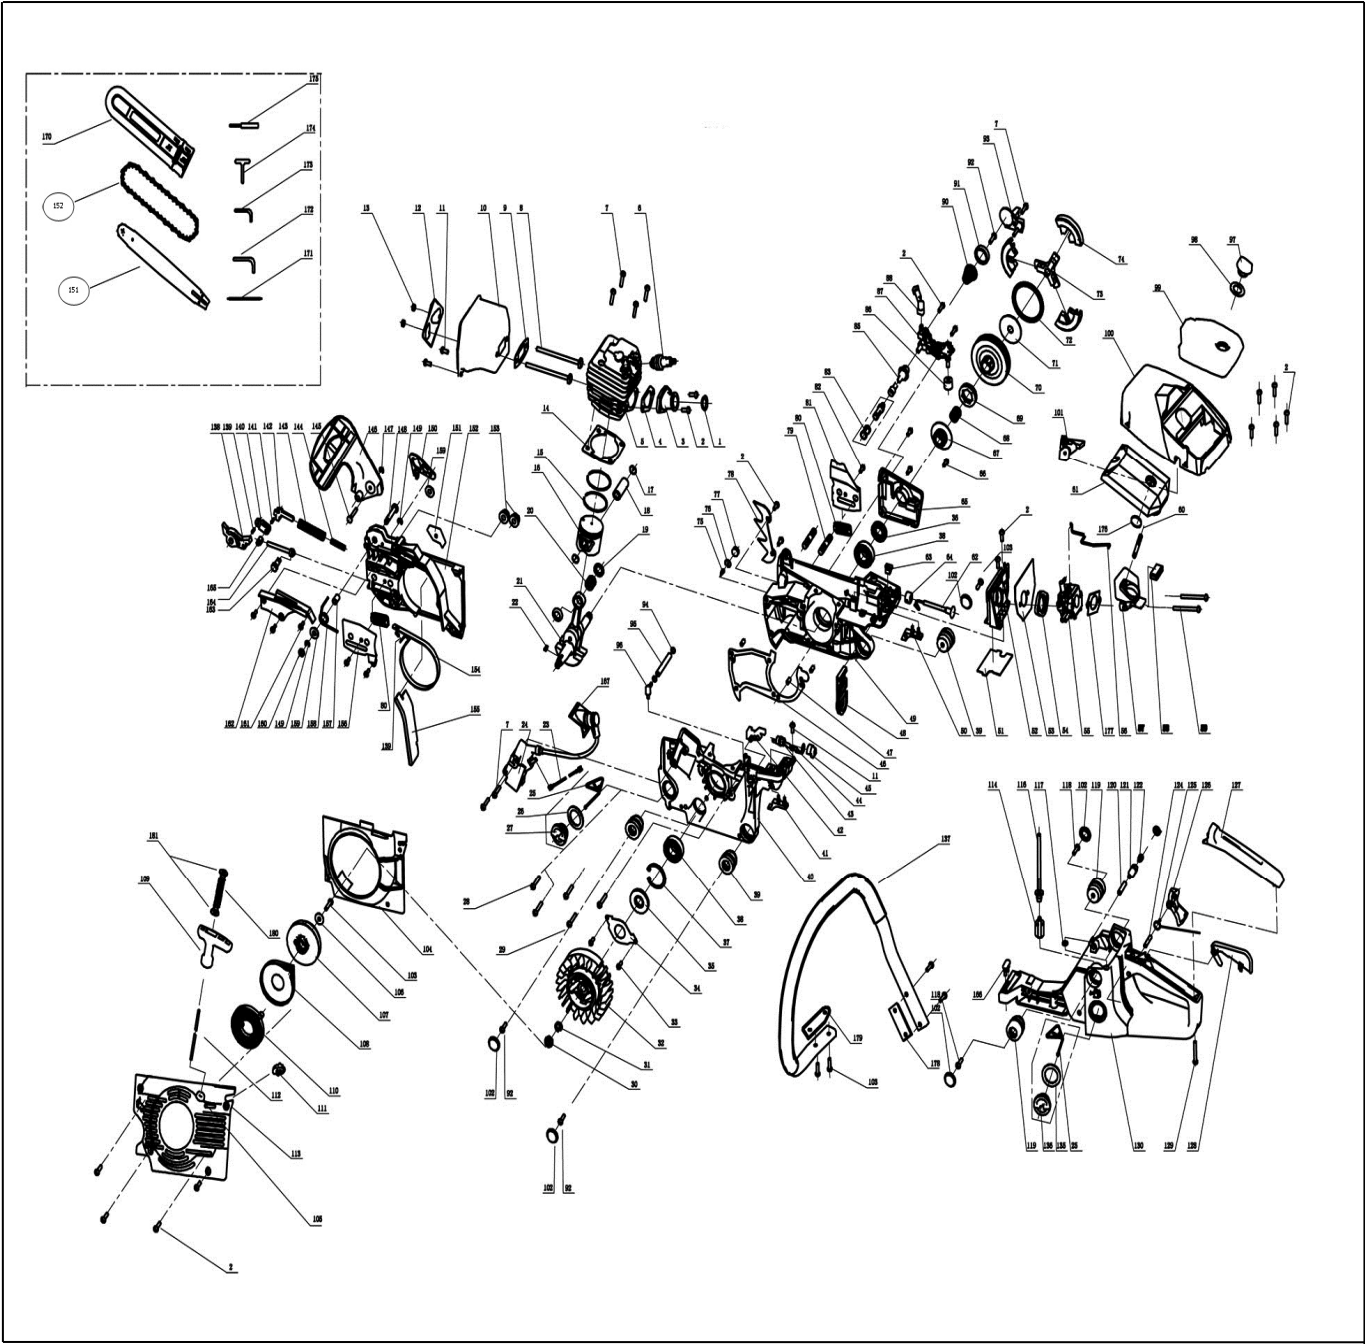

# MOTOSIERRA AY-MTS-550

Año 2.017

Nº	Código	Descripción	Uds.	P.V.P. Unidad	Nº	Código	Descripción	Uds.	P.V.P. Unidad
3	5320120	Pipa Admisión	1		70	5310211	Piñon cadena	1	
4	5310119	Junta Cilindro	1		72	5310214	Muelle embrague	1	
5	5320118	Cilindro	1		72 73 74	5320519	Cjto. Muelle Embrague	1	
6	5320215	Bujía	1		87	5310205	Bomba Aceite	1	
14	5320119	Junta Cilindro	1		100	5320407	Carcasa Superior	1	
15	5320107	Jgo. Segmentos (2)	1		107	5310327	Polea Arranque	1	
16	5320106	Pistón	1		108	5310326	Soporte Muelle Arranque	1	
17	5320108	Circlip Pistón	2		109	5310323	Maneta Arranque	1	
24	5320212	Bobina	1		110	5310325	Muelle Arranque	1	
27	5320501	Tapón aceite	1		116	5320405	Tubo gasolina	1	
36	5320131	Rodamiento 6202	2		127	5310216	Tapa Plat. Negra	1	
52	5320123	Tapa Interior	1		136	5320401	Tapón gasolina	1	
53	5320124	Junta Soporte	1		142	5320708	Cjto. tensor	1	
54	5320125	Junta Carburador	1		151	5320601	Espada	1	
55	5320426	Carburador	1		152	5320602	Cadena	1	
61	5320417	Filtro Aire	1		171	5320128	Espárrago 8 x 42	2	
62	5320419	Estrangulador Aire	1		*	5310201	Arranque Completo	1	
67	5320513	Sinfín	1						
69	5320516	Aro piñón	1						

**NOTA:** En esta lista están los recambios más habituales. Si se necesita algún otro “consultar”.