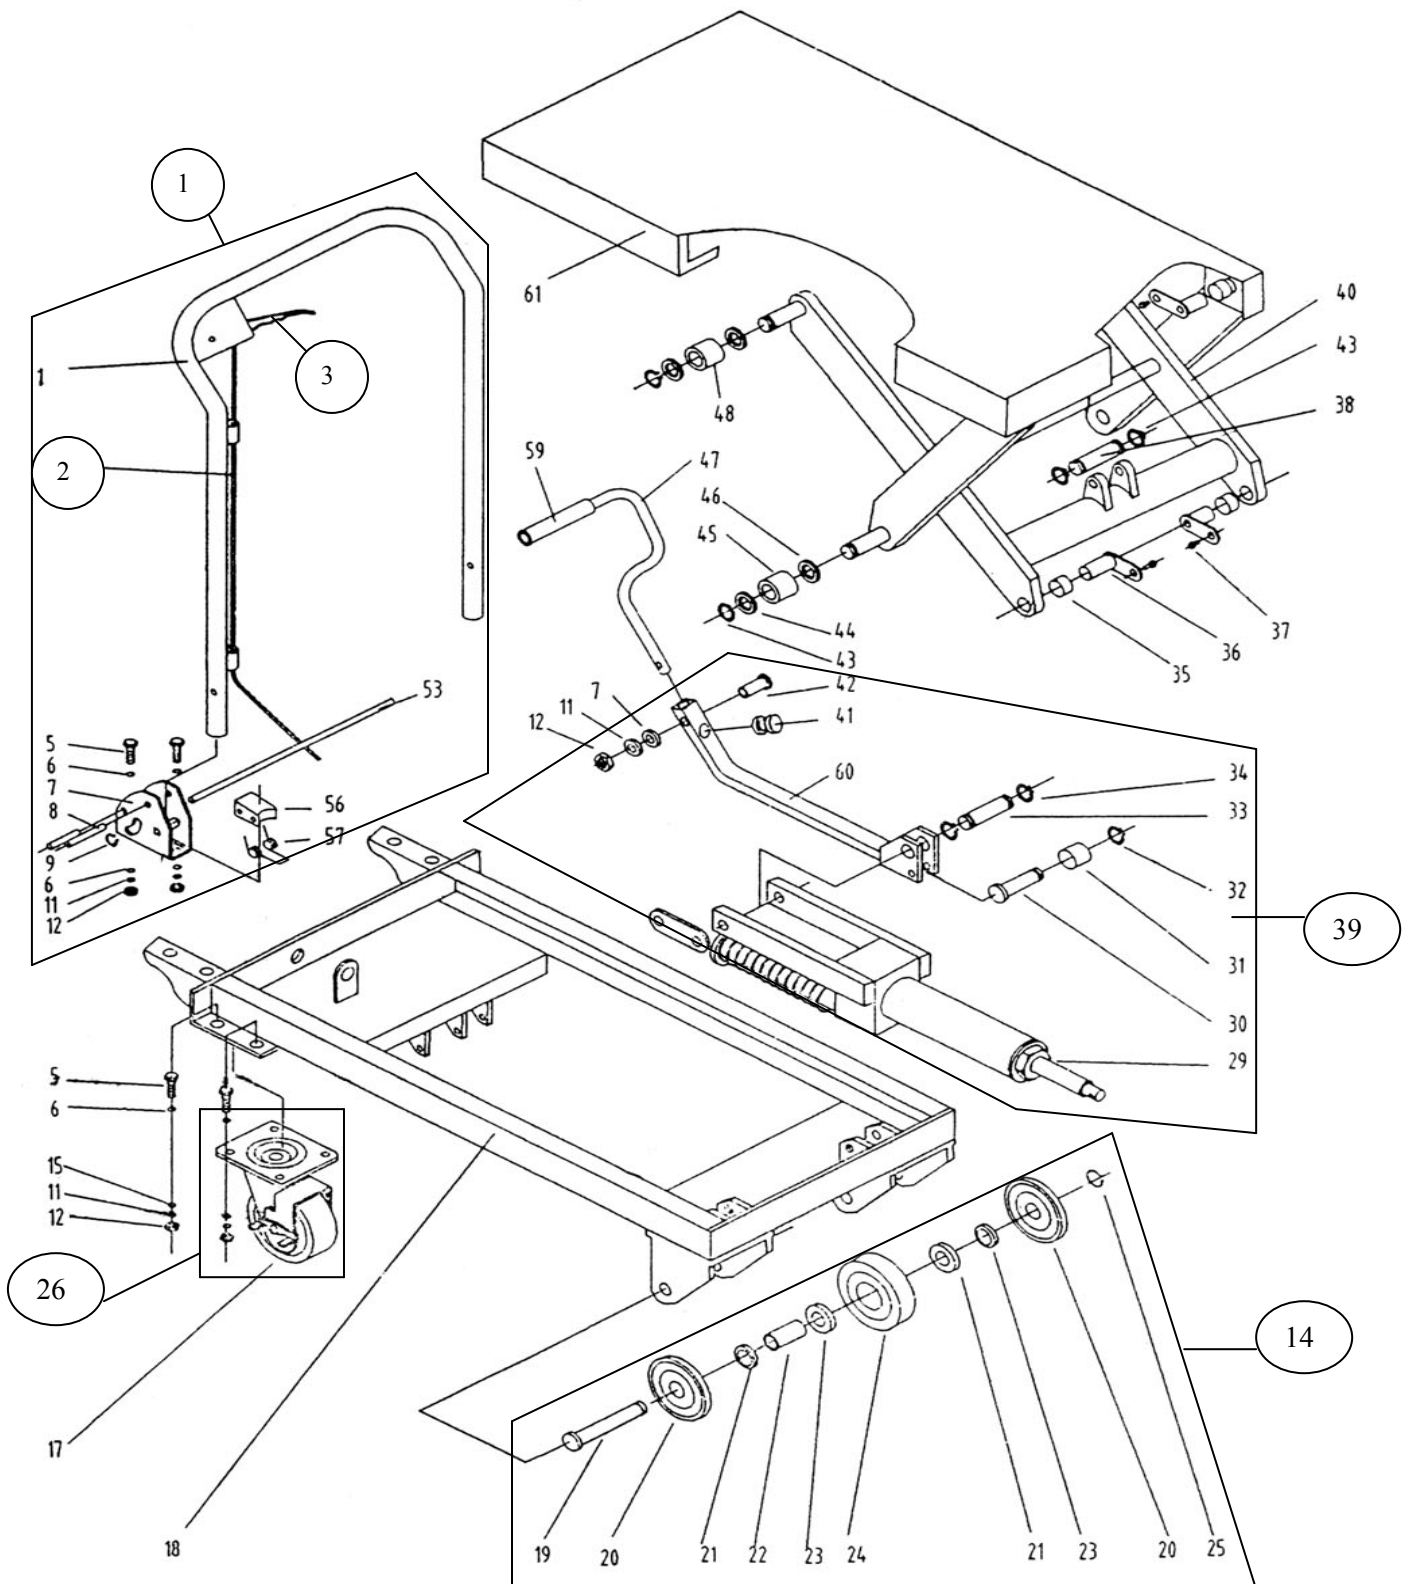

AY - 500 - MH

Nº	Código	Descripción	Uds.	P.V.P. Unidad	Nº	Código	Descripción	Uds.	P.V.P. Unidad
1	5750501	Cjto. Mango	1						
2	5750502	Sisga Mando	1						
3	5750503	Maneta	1						
14	5750514	Cjto. Soporte Rueda Fija	2						
26	5750526	Cjto. Soporte Rueda Giratoria	2						
34	5750534	Arandela	2						
39	5750539	Cjto. Bombín Hidráulico	1						
53	5750553	Varilla Pasador	1						
59	5750559	Pedal	1						