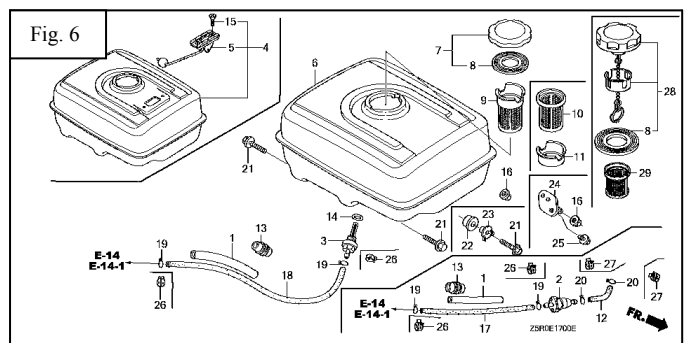

Motor HONDA GX-390

Nº	Código	Descripción	Uds.	P.V.P. Unidad	Nº	Código	Descripción	Uds.	P.V.P. Unidad
<u>ARRANQUE MANUAL (Fig. 1)</u>									
*	5631300	Kit de Juntas	1		1	5631310	Arranque Completo	1	
<u>CUBIERTA VENTILADOR (Fig. 2)</u>									
2	19610-ZE3-W02ZE	Cubierta Ventilador	1		2	5630917	Interruptor ON-OFF	1	
<u>CARBURADOR (Fig. 3)</u>									
9	5631303	Carburador	1		17	5631305	Junta Carburador	1	
15	5631304	Separador Filtro	1		18	5631306	Junta Separador	1	
<u>FILTRO AIRE (Fig. 4)</u>									
0	5631307	Filtro Aire Completo	1		6	5631309	Base Filtro	1	
2	5631311	Elemento Filtro Aire	1		9	5631313	Soporte Filtro	1	
4	5631308	Tapa Filtro	1						
<u>ESCAPE (Fig. 5)</u>									
0	5630914	Cjto. Escape	1		6	5631314	Junta Codo Escape	1	
4	5631326	Codo Escape	1						
<u>DEPOSITO COMBUSTIBLE (Fig. 6)</u>									
6	5631312	Depósito-Tapón	1						
7	5630513	Tapón + Junta	1						
<u>VOLANTE (Fig. 7)</u>									
1	5631315	Ventilador	1		4	31100-ZE3-722	Plato Magnético	1	
2	28450-ZE3-W11	Vaso Arranque	1						

<u>CJTO. CULATA (Fig. 8)</u>									
0	5630922	Cjto. Tapa OHV	1		5	5631316	Junta Culata	1	
1	12200-ZF6-406	Cjto. Culata	1						
<u>BOBINA ENCENDIDO (Fig. 9)</u>									
1 8	5631317	Bobina Alta + Cable	1		2	5630926	Pipa Bijía	1	
<u>CONTROL MANDOS (Fig. 10)</u>									
1	5631318	Palanca Regulador	1		6	5631319	Mando Aceleración	1	
<u>CILINDRO (Fig. 11)</u>									
1	12000-ZF6-435	Cilindro	1		3	5631324	Regulador	1	
2	5630930	Sensor Aceite	1		4	5631321	Alerta Aceite	1	
<u>TAPA CARTER (Fig. 12)</u>									
1	11300-ZE3-604	Cjto. Tapa Carter	1		3	5630934	Tapón Aceite	1	
2	5631322	Junta Tapa Carter	1		4	5630935	Varilla Aceite	1	
<u>CIGÜEÑAL (Fig. 13)</u>									
1	13310-ZK6-671	Cigüeñal	1		6	13351-ZE3-010	Compensador	1	
<u>PISTÓN (Fig. 14)</u>									
0	5631323	Pistón + Segmentos	1		4	5631325	Cjto Biela	1	
<u>ARBOL DE LEVAS (Fig. 15)</u>									
2	14100-ZK6-870	Arbol Levas	1		9	5631301	Válvula Escape	1	
8	5631302	Válvula Admisión	1						