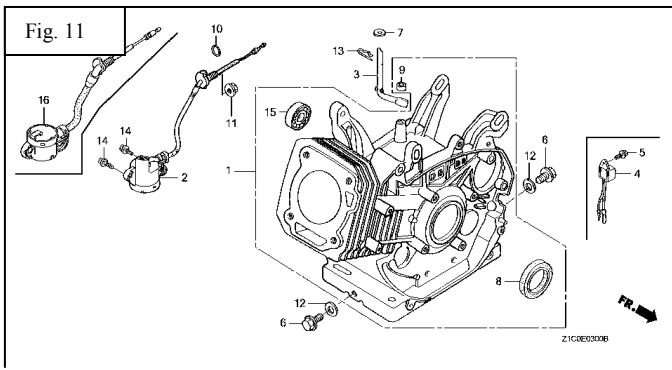

Motor HONDA GX-390

Nº	Código	Descripción	Uds.	P.V.P. Unidad	Nº	Código	Descripción	Uds.	P.V.P. Unidad
<u>ARRANQUE MANUAL (Fig. 1)</u>									
*	5631300	Kit de Juntas	1		1	5631310	Arranque Completo	1	
<u>CUBIERTA VENTILADOR (Fig. 2)</u>									
2	19610-ZE3-W02ZE	Cubierta Ventilador	1		2	5630917	Interruptor ON-OFF	1	
<u>CARBURADOR (Fig. 3)</u>									
9	5631303	Carburador	1		17	5631305	Junta Carburador	1	
15	5631304	Separador Filtro	1		18	5631306	Junta Separador	1	
<u>FILTRO AIRE (Fig. 4)</u>									
0	5631307	Filtro Aire Completo	1		6	5631309	Base Filtro	1	
2	5631311	Elemento Filtro Aire	1		9	5631313	Soporte Filtro	1	
4	5631308	Tapa Filtro	1						
<u>ESCAPE (Fig. 5)</u>									
0	5630914	Cjto. Escape	1		6	5631314	Junta Codo Escape	1	
4	5631326	Codo Escape	1						
<u>DEPOSITO COMBUSTIBLE (Fig. 6)</u>									
6	5631312	Depósito-Tapón	1						
7	5630513	Tapón + Junta	1						
<u>VOLANTE (Fig. 7)</u>									
1	5631315	Ventilador	1		4	31100-ZE3-722	Plato Magnético	1	
2	28450-ZE3-W11	Vaso Arranque	1						

<u>CJTO. CULATA (Fig. 8)</u>									
0	5630922	Cjto. Tapa OHV	1		5	5631316	Junta Culata	1	
1	12200-ZF6-406	Cjto. Culata	1						
<u>BOBINA ENCENDIDO (Fig. 9)</u>									
1 8	5631317	Bobina Alta + Cable	1		2	5630926	Pipa Bijía	1	
<u>CONTROL MANDOS (Fig. 10)</u>									
1	5631318	Palanca Regulador	1		6	5631319	Mando Aceleración	1	
<u>CILINDRO (Fig. 11)</u>									
1	12000-ZF6-435	Cilindro	1		3	5631324	Regulador	1	
2	5630930	Sensor Aceite	1		4	5631321	Alerta Aceite	1	
<u>TAPA CARTER (Fig. 12)</u>									
1	11300-ZE3-604	Cjto. Tapa Carter	1		3	5630934	Tapón Aceite	1	
2	5631322	Junta Tapa Carter	1		4	5630935	Varilla Aceite	1	
<u>CIGÜEÑAL (Fig. 13)</u>									
1	13310-ZK6-671	Cigüeñal	1		6	13351-ZE3-010	Compensador	1	
<u>PISTÓN (Fig. 14)</u>									
0	5631323	Pistón + Segmentos	1		4	5631325	Cjto Biela	1	
<u>ARBOL DE LEVAS (Fig. 15)</u>									
2	14100-ZK6-870	Arbol Levas	1		9	5631301	Válvula Escape	1	
8	5631302	Válvula Admisión	1						