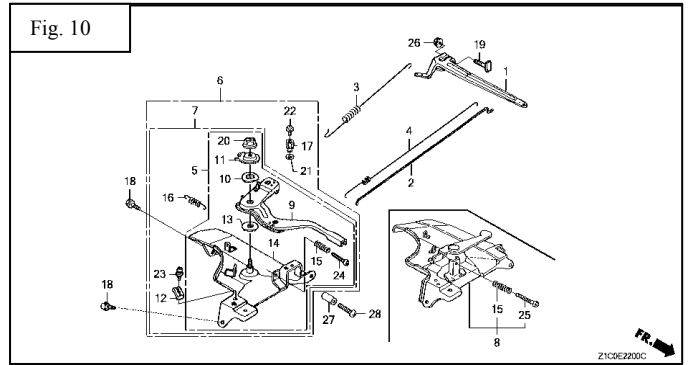

Motor HONDA GX-390

Nº	Código	Descripción	Uds.	P.V.P. Unidad	Nº	Código	Descripción	Uds.	P.V.P. Unidad
<u>ARRANQUE MANUAL (Fig. 1)</u>									
*	5631300	Kit de Juntas	1		1	5631310	Arranque Completo	1	
<u>CUBIERTA VENTILADOR (Fig. 2)</u>									
2	19610-ZE3-W02ZE	Cubierta Ventilador	1		2	5630917	Interruptor ON-OFF	1	
<u>CARBURADOR (Fig. 3)</u>									
9	5631303	Carburador	1		17	5631305	Junta Carburador	1	
15	5631304	Separador Filtro	1		18	5631306	Junta Separador	1	
<u>FILTRO AIRE (Fig. 4)</u>									
0	5631307	Filtro Aire Completo	1		6	5631309	Base Filtro	1	
2	5631311	Elemento Filtro Aire	1		9	5631313	Soporte Filtro	1	
4	5631308	Tapa Filtro	1						
<u>ESCAPE (Fig. 5)</u>									
0	5630914	Cjto. Escape	1		6	5631314	Junta Codo Escape	1	
4	5631326	Codo Escape	1						
<u>DEPOSITO COMBUSTIBLE (Fig. 6)</u>									
6	5631312	Depósito-Tapón	1						
7	5630513	Tapón + Junta	1						
<u>VOLANTE (Fig. 7)</u>									
1	5631315	Ventilador	1		4	31100-ZE3-722	Plato Magnético	1	
2	28450-ZE3-W11	Vaso Arranque	1						

<u>CJTO. CULATA (Fig. 8)</u>									
0	5630922	Cjto. Tapa OHV	1		5	5631316	Junta Culata	1	
1	12200-ZF6-406	Cjto. Culata	1						
<u>BOBINA ENCENDIDO (Fig. 9)</u>									
1 8	5631317	Bobina Alta + Cable	1		2	5630926	Pipa Bijía	1	
<u>CONTROL MANDOS (Fig. 10)</u>									
1	5631318	Palanca Regulador	1		6	5631319	Mando Aceleración	1	
<u>CILINDRO (Fig. 11)</u>									
1	12000-ZF6-435	Cilindro	1		3	5631324	Regulador	1	
2	5630930	Sensor Aceite	1		4	5631321	Alerta Aceite	1	
<u>TAPA CARTER (Fig. 12)</u>									
1	11300-ZE3-604	Cjto. Tapa Carter	1		3	5630934	Tapón Aceite	1	
2	5631322	Junta Tapa Carter	1		4	5630935	Varilla Aceite	1	
<u>CIGÜEÑAL (Fig. 13)</u>									
1	13310-ZK6-671	Cigüeñal	1		6	13351-ZE3-010	Compensador	1	
<u>PISTÓN (Fig. 14)</u>									
0	5631323	Pistón + Segmentos	1		4	5631325	Cjto Biela	1	
<u>ARBOL DE LEVAS (Fig. 15)</u>									
2	14100-ZK6-870	Arbol Levas	1		9	5631301	Válvula Escape	1	
8	5631302	Válvula Admisión	1						