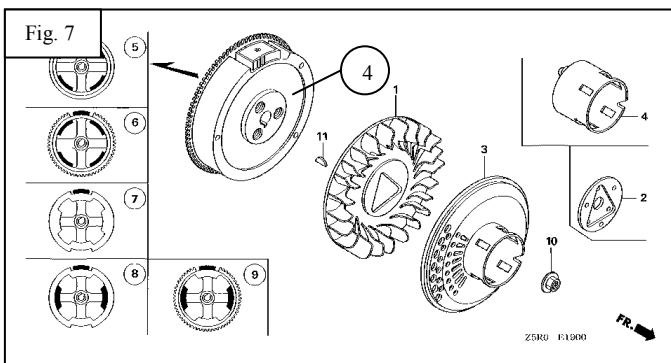

Motor HONDA GX-390

Nº	Código	Descripción	Uds.	P.V.P. Unidad	Nº	Código	Descripción	Uds.	P.V.P. Unidad
<u>ARRANQUE MANUAL (Fig. 1)</u>									
*	5631300	Kit de Juntas	1		1	5631310	Arranque Completo	1	
<u>CUBIERTA VENTILADOR (Fig. 2)</u>									
2	19610-ZE3-W02ZE	Cubierta Ventilador	1		2	5630917	Interruptor ON-OFF	1	
<u>CARBURADOR (Fig. 3)</u>									
9	5631303	Carburador	1		17	5631305	Junta Carburador	1	
15	5631304	Separador Filtro	1		18	5631306	Junta Separador	1	
<u>FILTRO AIRE (Fig. 4)</u>									
0	5631307	Filtro Aire Completo	1		6	5631309	Base Filtro	1	
2	5631311	Elemento Filtro Aire	1		9	5631313	Soporte Filtro	1	
4	5631308	Tapa Filtro	1						
<u>ESCAPE (Fig. 5)</u>									
0	5630914	Cjto. Escape	1		6	5631314	Junta Codo Escape	1	
4	5631326	Codo Escape	1						
<u>DEPOSITO COMBUSTIBLE (Fig. 6)</u>									
6	5631312	Depósito-Tapón	1						
7	5630513	Tapón + Junta	1						
<u>VOLANTE (Fig. 7)</u>									
1	5631315	Ventilador	1		4	31100-ZE3-722	Plato Magnético	1	
2	28450-ZE3-W11	Vaso Arranque	1						

<u>CJTO. CULATA (Fig. 8)</u>									
0	5630922	Cjto. Tapa OHV	1		5	5631316	Junta Culata	1	
1	12200-ZF6-406	Cjto. Culata	1						
<u>BOBINA ENCENDIDO (Fig. 9)</u>									
1 8	5631317	Bobina Alta + Cable	1		2	5630926	Pipa Bijía	1	
<u>CONTROL MANDOS (Fig. 10)</u>									
1	5631318	Palanca Regulador	1		6	5631319	Mando Aceleración	1	
<u>CILINDRO (Fig. 11)</u>									
1	12000-ZF6-435	Cilindro	1		3	5631324	Regulador	1	
2	5630930	Sensor Aceite	1		4	5631321	Alerta Aceite	1	
<u>TAPA CARTER (Fig. 12)</u>									
1	11300-ZE3-604	Cjto. Tapa Carter	1		3	5630934	Tapón Aceite	1	
2	5631322	Junta Tapa Carter	1		4	5630935	Varilla Aceite	1	
<u>CIGÜEÑAL (Fig. 13)</u>									
1	13310-ZK6-671	Cigüeñal	1		6	13351-ZE3-010	Compensador	1	
<u>PISTÓN (Fig. 14)</u>									
0	5631323	Pistón + Segmentos	1		4	5631325	Cjto Biela	1	
<u>ARBOL DE LEVAS (Fig. 15)</u>									
2	14100-ZK6-870	Arbol Levas	1		9	5631301	Válvula Escape	1	
8	5631302	Válvula Admisión	1						