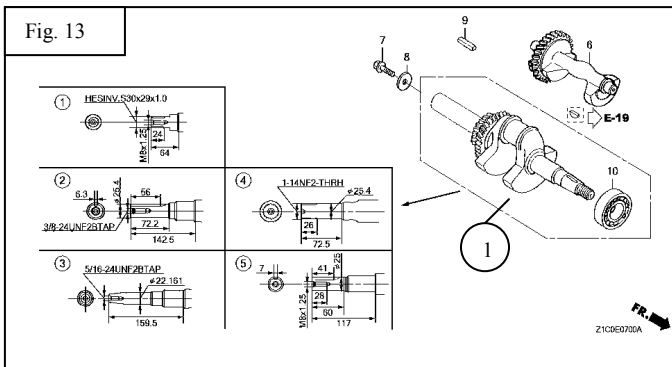

Motor HONDA GX-390

Nº	Código	Descripción	Uds.	P.V.P. Unidad	Nº	Código	Descripción	Uds.	P.V.P. Unidad
<u>ARRANQUE MANUAL (Fig. 1)</u>									
*	5631300	Kit de Juntas	1		1	5631310	Arranque Completo	1	
<u>CUBIERTA VENTILADOR (Fig. 2)</u>									
2	19610-ZE3-W02ZE	Cubierta Ventilador	1		2	5630917	Interruptor ON-OFF	1	
<u>CARBURADOR (Fig. 3)</u>									
9	5631303	Carburador	1		17	5631305	Junta Carburador	1	
15	5631304	Separador Filtro	1		18	5631306	Junta Separador	1	
<u>FILTRO AIRE (Fig. 4)</u>									
0	5631307	Filtro Aire Completo	1		6	5631309	Base Filtro	1	
2	5631311	Elemento Filtro Aire	1		9	5631313	Soporte Filtro	1	
4	5631308	Tapa Filtro	1						
<u>ESCAPE (Fig. 5)</u>									
0	5630914	Cjto. Escape	1		6	5631314	Junta Codo Escape	1	
4	5631326	Codo Escape	1						
<u>DEPOSITO COMBUSTIBLE (Fig. 6)</u>									
6	5631312	Depósito-Tapón	1						
7	5630513	Tapón + Junta	1						
<u>VOLANTE (Fig. 7)</u>									
1	5631315	Ventilador	1		4	31100-ZE3-722	Plato Magnético	1	
2	28450-ZE3-W11	Vaso Arranque	1						

<u>CJTO. CULATA (Fig. 8)</u>									
0	5630922	Cjto. Tapa OHV	1		5	5631316	Junta Culata	1	
1	12200-ZF6-406	Cjto. Culata	1						
<u>BOBINA ENCENDIDO (Fig. 9)</u>									
1 8	5631317	Bobina Alta + Cable	1		2	5630926	Pipa Bijía	1	
<u>CONTROL MANDOS (Fig. 10)</u>									
1	5631318	Palanca Regulador	1		6	5631319	Mando Aceleración	1	
<u>CILINDRO (Fig. 11)</u>									
1	12000-ZF6-435	Cilindro	1		3	5631324	Regulador	1	
2	5630930	Sensor Aceite	1		4	5631321	Alerta Aceite	1	
<u>TAPA CARTER (Fig. 12)</u>									
1	11300-ZE3-604	Cjto. Tapa Carter	1		3	5630934	Tapón Aceite	1	
2	5631322	Junta Tapa Carter	1		4	5630935	Varilla Aceite	1	
<u>CIGÜEÑAL (Fig. 13)</u>									
1	13310-ZK6-671	Cigüeñal	1		6	13351-ZE3-010	Compensador	1	
<u>PISTÓN (Fig. 14)</u>									
0	5631323	Pistón + Segmentos	1		4	5631325	Cjto Biela	1	
<u>ARBOL DE LEVAS (Fig. 15)</u>									
2	14100-ZK6-870	Arbol Levas	1		9	5631301	Válvula Escape	1	
8	5631302	Válvula Admisión	1						