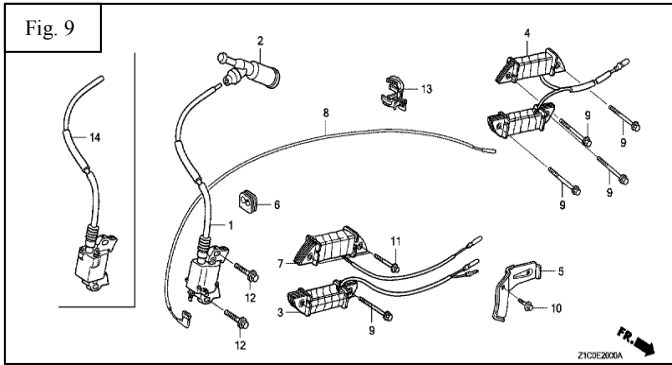

Motor HONDA GX-390

Nº	Código	Descripción	Uds.	P.V.P. Unidad	Nº	Código	Descripción	Uds.	P.V.P. Unidad
<u>ARRANQUE MANUAL (Fig. 1)</u>									
*	5631300	Kit de Juntas	1		1	5631310	Arranque Completo	1	
<u>CUBIERTA VENTILADOR (Fig. 2)</u>									
2	19610-ZE3-W02ZE	Cubierta Ventilador	1		2	5630917	Interruptor ON-OFF	1	
<u>CARBURADOR (Fig. 3)</u>									
9	5631303	Carburador	1		17	5631305	Junta Carburador	1	
15	5631304	Separador Filtro	1		18	5631306	Junta Separador	1	
<u>FILTRO AIRE (Fig. 4)</u>									
0	5631307	Filtro Aire Completo	1		6	5631309	Base Filtro	1	
2	5631311	Elemento Filtro Aire	1		9	5631313	Soporte Filtro	1	
4	5631308	Tapa Filtro	1						
<u>ESCAPE (Fig. 5)</u>									
0	5630914	Cjto. Escape	1		6	5631314	Junta Codo Escape	1	
4	5631326	Codo Escape	1						
<u>DEPOSITO COMBUSTIBLE (Fig. 6)</u>									
6	5631312	Depósito-Tapón	1						
7	5630513	Tapón + Junta	1						
<u>VOLANTE (Fig. 7)</u>									
1	5631315	Ventilador	1		4	31100-ZE3-722	Plato Magnético	1	
2	28450-ZE3-W11	Vaso Arranque	1						

<u>CJTO. CULATA (Fig. 8)</u>									
0	5630922	Cjto. Tapa OHV	1		5	5631316	Junta Culata	1	
1	12200-ZF6-406	Cjto. Culata	1						
<u>BOBINA ENCENDIDO (Fig. 9)</u>									
1 8	5631317	Bobina Alta + Cable	1		2	5630926	Pipa Bijía	1	
<u>CONTROL MANDOS (Fig. 10)</u>									
1	5631318	Palanca Regulador	1		6	5631319	Mando Aceleración	1	
<u>CILINDRO (Fig. 11)</u>									
1	12000-ZF6-435	Cilindro	1		3	5631324	Regulador	1	
2	5630930	Sensor Aceite	1		4	5631321	Alerta Aceite	1	
<u>TAPA CARTER (Fig. 12)</u>									
1	11300-ZE3-604	Cjto. Tapa Carter	1		3	5630934	Tapón Aceite	1	
2	5631322	Junta Tapa Carter	1		4	5630935	Varilla Aceite	1	
<u>CIGÜEÑAL (Fig. 13)</u>									
1	13310-ZK6-671	Cigüeñal	1		6	13351-ZE3-010	Compensador	1	
<u>PISTÓN (Fig. 14)</u>									
0	5631323	Pistón + Segmentos	1		4	5631325	Cjto Biela	1	
<u>ARBOL DE LEVAS (Fig. 15)</u>									
2	14100-ZK6-870	Arbol Levas	1		9	5631301	Válvula Escape	1	
8	5631302	Válvula Admisión	1						