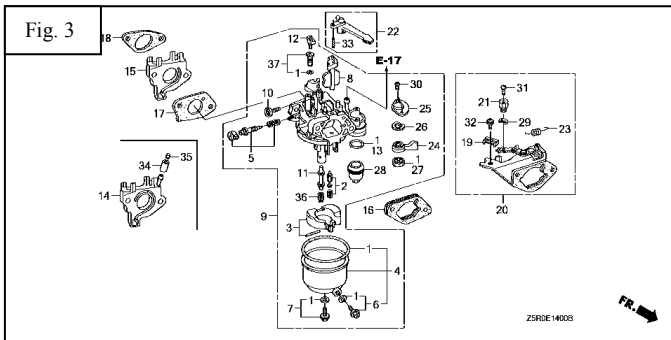

Motor HONDA GX-390

Nº	Código	Descripción	Uds.	P.V.P. Unidad	Nº	Código	Descripción	Uds.	P.V.P. Unidad
<u>ARRANQUE MANUAL (Fig. 1)</u>									
*	5631300	Kit de Juntas	1		1	5631310	Arranque Completo	1	
<u>CUBIERTA VENTILADOR (Fig. 2)</u>									
2	19610-ZE3-W02ZE	Cubierta Ventilador	1		2	5630917	Interruptor ON-OFF	1	
<u>CARBURADOR (Fig. 3)</u>									
9	5631303	Carburador	1		17	5631305	Junta Carburador	1	
15	5631304	Separador Filtro	1		18	5631306	Junta Separador	1	
<u>FILTRO AIRE (Fig. 4)</u>									
0	5631307	Filtro Aire Completo	1		6	5631309	Base Filtro	1	
2	5631311	Elemento Filtro Aire	1		9	5631313	Soporte Filtro	1	
4	5631308	Tapa Filtro	1						
<u>ESCAPE (Fig. 5)</u>									
0	5630914	Cjto. Escape	1		6	5631314	Junta Codo Escape	1	
4	5631326	Codo Escape	1						
<u>DEPOSITO COMBUSTIBLE (Fig. 6)</u>									
6	5631312	Depósito-Tapón	1						
7	5630513	Tapón + Junta	1						
<u>VOLANTE (Fig. 7)</u>									
1	5631315	Ventilador	1		4	31100-ZE3-722	Plato Magnético	1	
2	28450-ZE3-W11	Vaso Arranque	1						

<u>CJTO. CULATA (Fig. 8)</u>									
0	5630922	Cjto. Tapa OHV	1		5	5631316	Junta Culata	1	
1	12200-ZF6-406	Cjto. Culata	1						
<u>BOBINA ENCENDIDO (Fig. 9)</u>									
1 8	5631317	Bobina Alta + Cable	1		2	5630926	Pipa Bijía	1	
<u>CONTROL MANDOS (Fig. 10)</u>									
1	5631318	Palanca Regulador	1		6	5631319	Mando Aceleración	1	
<u>CILINDRO (Fig. 11)</u>									
1	12000-ZF6-435	Cilindro	1		3	5631324	Regulador	1	
2	5630930	Sensor Aceite	1		4	5631321	Alerta Aceite	1	
<u>TAPA CARTER (Fig. 12)</u>									
1	11300-ZE3-604	Cjto. Tapa Carter	1		3	5630934	Tapón Aceite	1	
2	5631322	Junta Tapa Carter	1		4	5630935	Varilla Aceite	1	
<u>CIGÜEÑAL (Fig. 13)</u>									
1	13310-ZK6-671	Cigüeñal	1		6	13351-ZE3-010	Compensador	1	
<u>PISTÓN (Fig. 14)</u>									
0	5631323	Pistón + Segmentos	1		4	5631325	Cjto Biela	1	
<u>ARBOL DE LEVAS (Fig. 15)</u>									
2	14100-ZK6-870	Arbol Levas	1		9	5631301	Válvula Escape	1	
8	5631302	Válvula Admisión	1						