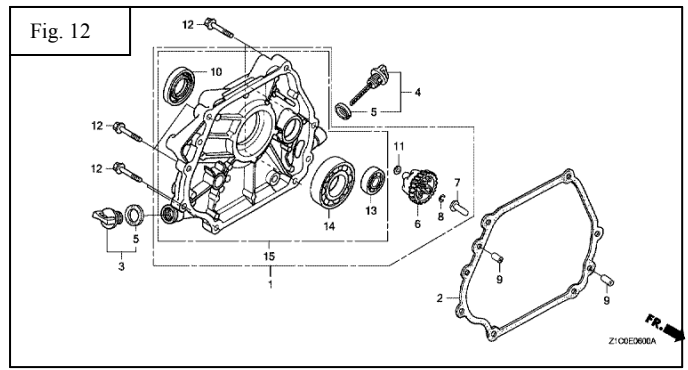

Motor HONDA GX-390

Nº	Código	Descripción	Uds.	P.V.P. Unidad	Nº	Código	Descripción	Uds.	P.V.P. Unidad
<u>ARRANQUE MANUAL (Fig. 1)</u>									
*	5631300	Kit de Juntas	1		1	5631310	Arranque Completo	1	
<u>CUBIERTA VENTILADOR (Fig. 2)</u>									
2	19610-ZE3-W02ZE	Cubierta Ventilador	1		2	5630917	Interruptor ON-OFF	1	
<u>CARBURADOR (Fig. 3)</u>									
9	5631303	Carburador	1		17	5631305	Junta Carburador	1	
15	5631304	Separador Filtro	1		18	5631306	Junta Separador	1	
<u>FILTRO AIRE (Fig. 4)</u>									
0	5631307	Filtro Aire Completo	1		6	5631309	Base Filtro	1	
2	5631311	Elemento Filtro Aire	1		9	5631313	Soporte Filtro	1	
4	5631308	Tapa Filtro	1						
<u>ESCAPE (Fig. 5)</u>									
0	5630914	Cjto. Escape	1		6	5631314	Junta Codo Escape	1	
4	5631326	Codo Escape	1						
<u>DEPOSITO COMBUSTIBLE (Fig. 6)</u>									
6	5631312	Depósito-Tapón	1						
7	5630513	Tapón + Junta	1						
<u>VOLANTE (Fig. 7)</u>									
1	5631315	Ventilador	1		4	31100-ZE3-722	Plato Magnético	1	
2	28450-ZE3-W11	Vaso Arranque	1						

<u>CJTO. CULATA (Fig. 8)</u>									
0	5630922	Cjto. Tapa OHV	1		5	5631316	Junta Culata	1	
1	12200-ZF6-406	Cjto. Culata	1						
<u>BOBINA ENCENDIDO (Fig. 9)</u>									
1 8	5631317	Bobina Alta + Cable	1		2	5630926	Pipa Bijía	1	
<u>CONTROL MANDOS (Fig. 10)</u>									
1	5631318	Palanca Regulador	1		6	5631319	Mando Aceleración	1	
<u>CILINDRO (Fig. 11)</u>									
1	12000-ZF6-435	Cilindro	1		3	5631324	Regulador	1	
2	5630930	Sensor Aceite	1		4	5631321	Alerta Aceite	1	
<u>TAPA CARTER (Fig. 12)</u>									
1	11300-ZE3-604	Cjto. Tapa Carter	1		3	5630934	Tapón Aceite	1	
2	5631322	Junta Tapa Carter	1		4	5630935	Varilla Aceite	1	
<u>CIGÜEÑAL (Fig. 13)</u>									
1	13310-ZK6-671	Cigüeñal	1		6	13351-ZE3-010	Compensador	1	
<u>PISTÓN (Fig. 14)</u>									
0	5631323	Pistón + Segmentos	1		4	5631325	Cjto Biela	1	
<u>ARBOL DE LEVAS (Fig. 15)</u>									
2	14100-ZK6-870	Arbol Levas	1		9	5631301	Válvula Escape	1	
8	5631302	Válvula Admisión	1						