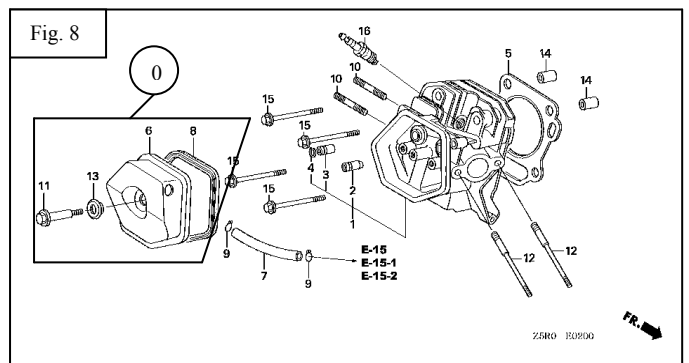

Motor HONDA GX-390

Nº	Código	Descripción	Uds.	P.V.P. Unidad	Nº	Código	Descripción	Uds.	P.V.P. Unidad
<u>ARRANQUE MANUAL (Fig. 1)</u>									
*	5631300	Kit de Juntas	1		1	5631310	Arranque Completo	1	
<u>CUBIERTA VENTILADOR (Fig. 2)</u>									
2	19610-ZE3-W02ZE	Cubierta Ventilador	1		2	5630917	Interruptor ON-OFF	1	
<u>CARBURADOR (Fig. 3)</u>									
9	5631303	Carburador	1		17	5631305	Junta Carburador	1	
15	5631304	Separador Filtro	1		18	5631306	Junta Separador	1	
<u>FILTRO AIRE (Fig. 4)</u>									
0	5631307	Filtro Aire Completo	1		6	5631309	Base Filtro	1	
2	5631311	Elemento Filtro Aire	1		9	5631313	Soporte Filtro	1	
4	5631308	Tapa Filtro	1						
<u>ESCAPE (Fig. 5)</u>									
0	5630914	Cjto. Escape	1		6	5631314	Junta Codo Escape	1	
4	5631326	Codo Escape	1						
<u>DEPOSITO COMBUSTIBLE (Fig. 6)</u>									
6	5631312	Depósito-Tapón	1						
7	5630513	Tapón + Junta	1						
<u>VOLANTE (Fig. 7)</u>									
1	5631315	Ventilador	1		4	31100-ZE3-722	Plato Magnético	1	
2	28450-ZE3-W11	Vaso Arranque	1						

<u>CJTO. CULATA (Fig. 8)</u>									
0	5630922	Cjto. Tapa OHV	1		5	5631316	Junta Culata	1	
1	12200-ZF6-406	Cjto. Culata	1						
<u>BOBINA ENCENDIDO (Fig. 9)</u>									
1 8	5631317	Bobina Alta + Cable	1		2	5630926	Pipa Bijía	1	
<u>CONTROL MANDOS (Fig. 10)</u>									
1	5631318	Palanca Regulador	1		6	5631319	Mando Aceleración	1	
<u>CILINDRO (Fig. 11)</u>									
1	12000-ZF6-435	Cilindro	1		3	5631324	Regulador	1	
2	5630930	Sensor Aceite	1		4	5631321	Alerta Aceite	1	
<u>TAPA CARTER (Fig. 12)</u>									
1	11300-ZE3-604	Cjto. Tapa Carter	1		3	5630934	Tapón Aceite	1	
2	5631322	Junta Tapa Carter	1		4	5630935	Varilla Aceite	1	
<u>CIGÜEÑAL (Fig. 13)</u>									
1	13310-ZK6-671	Cigüeñal	1		6	13351-ZE3-010	Compensador	1	
<u>PISTÓN (Fig. 14)</u>									
0	5631323	Pistón + Segmentos	1		4	5631325	Cjto Biela	1	
<u>ARBOL DE LEVAS (Fig. 15)</u>									
2	14100-ZK6-870	Arbol Levas	1		9	5631301	Válvula Escape	1	
8	5631302	Válvula Admisión	1						