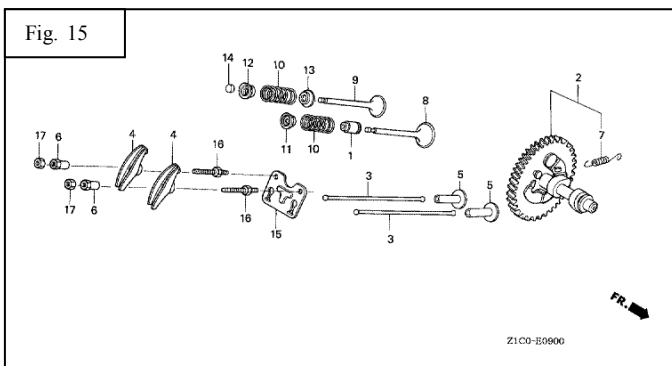

Motor HONDA GX-390

Nº	Código	Descripción	Uds.	P.V.P. Unidad	Nº	Código	Descripción	Uds.	P.V.P. Unidad
<u>ARRANQUE MANUAL (Fig. 1)</u>									
*	5631300	Kit de Juntas	1		1	5631310	Arranque Completo	1	
<u>CUBIERTA VENTILADOR (Fig. 2)</u>									
2	19610-ZE3-W02ZE	Cubierta Ventilador	1		2	5630917	Interruptor ON-OFF	1	
<u>CARBURADOR (Fig. 3)</u>									
9	5631303	Carburador	1		17	5631305	Junta Carburador	1	
15	5631304	Separador Filtro	1		18	5631306	Junta Separador	1	
<u>FILTRO AIRE (Fig. 4)</u>									
0	5631307	Filtro Aire Completo	1		6	5631309	Base Filtro	1	
2	5631311	Elemento Filtro Aire	1		9	5631313	Soporte Filtro	1	
4	5631308	Tapa Filtro	1						
<u>ESCAPE (Fig. 5)</u>									
0	5630914	Cjto. Escape	1		6	5631314	Junta Codo Escape	1	
4	5631326	Codo Escape	1						
<u>DEPOSITO COMBUSTIBLE (Fig. 6)</u>									
6	5631312	Depósito-Tapón	1						
7	5630513	Tapón + Junta	1						
<u>VOLANTE (Fig. 7)</u>									
1	5631315	Ventilador	1		4	31100-ZE3-722	Plato Magnético	1	
2	28450-ZE3-W11	Vaso Arranque	1						

<u>CJTO. CULATA (Fig. 8)</u>									
0	5630922	Cjto. Tapa OHV	1		5	5631316	Junta Culata	1	
1	12200-ZF6-406	Cjto. Culata	1						
<u>BOBINA ENCENDIDO (Fig. 9)</u>									
1 8	5631317	Bobina Alta + Cable	1		2	5630926	Pipa Bijía	1	
<u>CONTROL MANDOS (Fig. 10)</u>									
1	5631318	Palanca Regulador	1		6	5631319	Mando Aceleración	1	
<u>CILINDRO (Fig. 11)</u>									
1	12000-ZF6-435	Cilindro	1		3	5631324	Regulador	1	
2	5630930	Sensor Aceite	1		4	5631321	Alerta Aceite	1	
<u>TAPA CARTER (Fig. 12)</u>									
1	11300-ZE3-604	Cjto. Tapa Carter	1		3	5630934	Tapón Aceite	1	
2	5631322	Junta Tapa Carter	1		4	5630935	Varilla Aceite	1	
<u>CIGÜEÑAL (Fig. 13)</u>									
1	13310-ZK6-671	Cigüeñal	1		6	13351-ZE3-010	Compensador	1	
<u>PISTÓN (Fig. 14)</u>									
0	5631323	Pistón + Segmentos	1		4	5631325	Cjto Biela	1	
<u>ARBOL DE LEVAS (Fig. 15)</u>									
2	14100-ZK6-870	Arbol Levas	1		9	5631301	Válvula Escape	1	
8	5631302	Válvula Admisión	1						