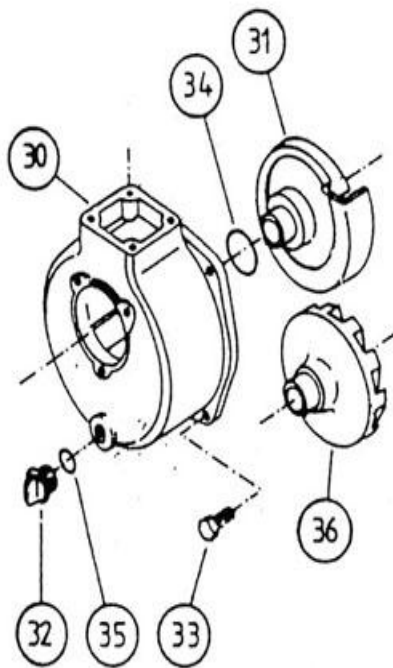

BOMBA VAC-3

Nº	Código	Descripción	Uds.	P.V.P. Unidad	Nº	Código	Descripción	Uds.	P.V.P. Unidad
2	5686002	Acoplamiento	1		40	5686040	Tapa Aspiración	1	
3	5686003	Tope Cerámico	1		41	5686041	Junta Válvula Asp.	1	
4	5686004	Tope Turbina	1		42	5686042	Tapa Impulsión	1	
5	5686005	Tornillo Fijación Acoplamiento	4		43	5686043	Junta Tapa Impulsión	1	
6	5686006	Arandela	4		44	5686044	Racord Manguera	2	
7	5686007	Junta Tórica Cuerpo Bomba	1		45	5686045	Junta Racor	2	
8	5686008	Junta Tope	1		46	5686046	Abrazadera	2	
20	5686020	Turbina Baja presión	1		50	5686050	Tapón	1	
21	5686021	Estopada	1		52	5686052	Filtro Aspiración	1	
22	5686022	Chaveta	1		56	5686056	Junta Tapón	1	
23	5686023	Tornillo Fijación Turbina	1						
24	5686024	Arandela Cobre Fijación Turbina	1						
25	5686025	Arandela Fijación Turbina	1						
26	5686026	Turbina Alta Presión	1						
30	5686030	Cuerpo Bomba	1						
31	5686031	Difusor Baja Presión	1						
32	5686032	Tapón	1						
34	5686034	Junta Difusor	1						
35	5686035	Junta Tapón	1						
36	5686036	Difusor Alta Presión	1						