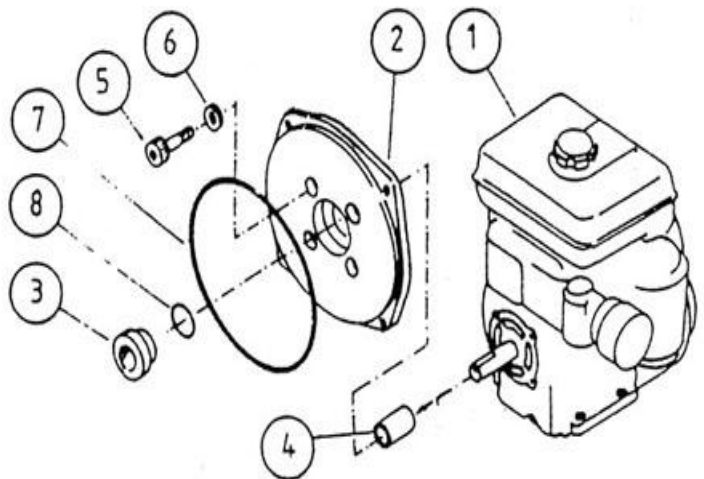

BOMBA VAC-3

Nº	Código	Descripción	Uds.	P.V.P. Unidad	Nº	Código	Descripción	Uds.	P.V.P. Unidad
2	5686002	Acoplamiento	1		40	5686040	Tapa Aspiración	1	
3	5686003	Tope Cerámico	1		41	5686041	Junta Válvula Asp.	1	
4	5686004	Tope Turbina	1		42	5686042	Tapa Impulsión	1	
5	5686005	Tornillo Fijación Acoplamiento	4		43	5686043	Junta Tapa Impulsión	1	
6	5686006	Arandela	4		44	5686044	Racord Manguera	2	
7	5686007	Junta Tórica Cuerpo Bomba	1		45	5686045	Junta Racor	2	
8	5686008	Junta Tope	1		46	5686046	Abrazadera	2	
20	5686020	Turbina Baja presión	1		50	5686050	Tapón	1	
21	5686021	Estopada	1		52	5686052	Filtro Aspiración	1	
22	5686022	Chaveta	1		56	5686056	Junta Tapón	1	
23	5686023	Tornillo Fijación Turbina	1						
24	5686024	Arandela Cobre Fijación Turbina	1						
25	5686025	Arandela Fijación Turbina	1						
26	5686026	Turbina Alta Presión	1						
30	5686030	Cuerpo Bomba	1						
31	5686031	Difusor Baja Presión	1						
32	5686032	Tapón	1						
34	5686034	Junta Difusor	1						
35	5686035	Junta Tapón	1						
36	5686036	Difusor Alta Presión	1						