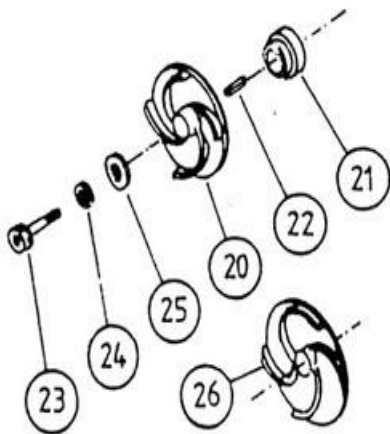

BOMBA VAC-3

Nº	Código	Descripción	Uds.	P.V.P. Unidad	Nº	Código	Descripción	Uds.	P.V.P. Unidad
2	5686002	Acoplamiento	1		40	5686040	Tapa Aspiración	1	
3	5686003	Tope Cerámico	1		41	5686041	Junta Válvula Asp.	1	
4	5686004	Tope Turbina	1		42	5686042	Tapa Impulsión	1	
5	5686005	Tornillo Fijación Acoplamiento	4		43	5686043	Junta Tapa Impulsión	1	
6	5686006	Arandela	4		44	5686044	Racord Manguera	2	
7	5686007	Junta Tórica Cuerpo Bomba	1		45	5686045	Junta Racor	2	
8	5686008	Junta Tope	1		46	5686046	Abrazadera	2	
20	5686020	Turbina Baja presión	1		50	5686050	Tapón	1	
21	5686021	Estopada	1		52	5686052	Filtro Aspiración	1	
22	5686022	Chaveta	1		56	5686056	Junta Tapón	1	
23	5686023	Tornillo Fijación Turbina	1						
24	5686024	Arandela Cobre Fijación Turbina	1						
25	5686025	Arandela Fijación Turbina	1						
26	5686026	Turbina Alta Presión	1						
30	5686030	Cuerpo Bomba	1						
31	5686031	Difusor Baja Presión	1						
32	5686032	Tapón	1						
34	5686034	Junta Difusor	1						
35	5686035	Junta Tapón	1						
36	5686036	Difusor Alta Presión	1						