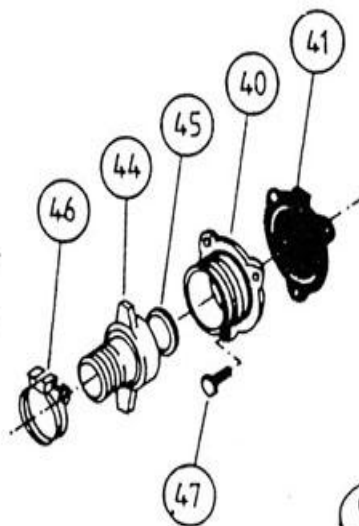

BOMBA VAC-3

Nº	Código	Descripción	Uds.	P.V.P. Unidad	Nº	Código	Descripción	Uds.	P.V.P. Unidad
2	5686002	Acoplamiento	1		40	5686040	Tapa Aspiración	1	
3	5686003	Tope Cerámico	1		41	5686041	Junta Válvula Asp.	1	
4	5686004	Tope Turbina	1		42	5686042	Tapa Impulsión	1	
5	5686005	Tornillo Fijación Acoplamiento	4		43	5686043	Junta Tapa Impulsión	1	
6	5686006	Arandela	4		44	5686044	Racord Manguera	2	
7	5686007	Junta Tórica Cuerpo Bomba	1		45	5686045	Junta Racor	2	
8	5686008	Junta Tope	1		46	5686046	Abrazadera	2	
20	5686020	Turbina Baja presión	1		50	5686050	Tapón	1	
21	5686021	Estopada	1		52	5686052	Filtro Aspiración	1	
22	5686022	Chaveta	1		56	5686056	Junta Tapón	1	
23	5686023	Tornillo Fijación Turbina	1						
24	5686024	Arandela Cobre Fijación Turbina	1						
25	5686025	Arandela Fijación Turbina	1						
26	5686026	Turbina Alta Presión	1						
30	5686030	Cuerpo Bomba	1						
31	5686031	Difusor Baja Presión	1						
32	5686032	Tapón	1						
34	5686034	Junta Difusor	1						
35	5686035	Junta Tapón	1						
36	5686036	Difusor Alta Presión	1						