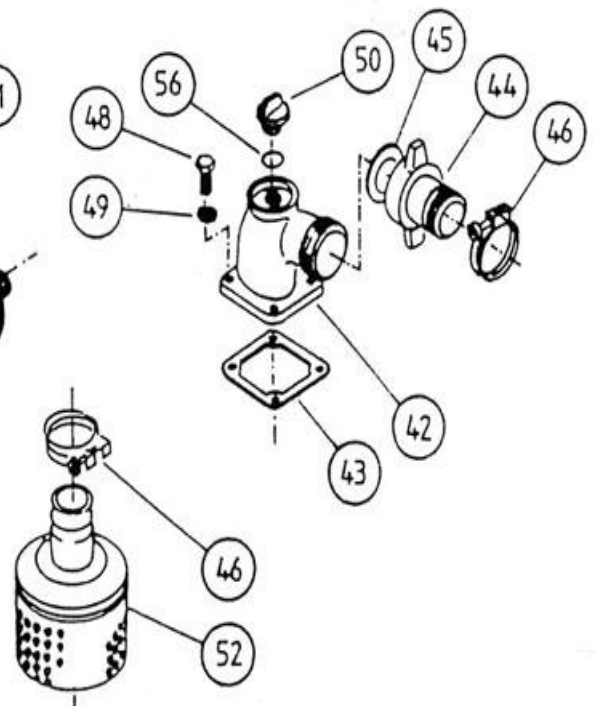

BOMBA VAC-3

Nº	Código	Descripción	Uds.	P.V.P. Unidad	Nº	Código	Descripción	Uds.	P.V.P. Unidad
2	5686002	Acoplamiento	1		40	5686040	Tapa Aspiración	1	
3	5686003	Tope Cerámico	1		41	5686041	Junta Válvula Asp.	1	
4	5686004	Tope Turbina	1		42	5686042	Tapa Impulsión	1	
5	5686005	Tornillo Fijación Acoplamiento	4		43	5686043	Junta Tapa Impulsión	1	
6	5686006	Arandela	4		44	5686044	Racord Manguera	2	
7	5686007	Junta Tórica Cuerpo Bomba	1		45	5686045	Junta Racor	2	
8	5686008	Junta Tope	1		46	5686046	Abrazadera	2	
20	5686020	Turbina Baja presión	1		50	5686050	Tapón	1	
21	5686021	Estopada	1		52	5686052	Filtro Aspiración	1	
22	5686022	Chaveta	1		56	5686056	Junta Tapón	1	
23	5686023	Tornillo Fijación Turbina	1						
24	5686024	Arandela Cobre Fijación Turbina	1						
25	5686025	Arandela Fijación Turbina	1						
26	5686026	Turbina Alta Presión	1						
30	5686030	Cuerpo Bomba	1						
31	5686031	Difusor Baja Presión	1						
32	5686032	Tapón	1						
34	5686034	Junta Difusor	1						
35	5686035	Junta Tapón	1						
36	5686036	Difusor Alta Presión	1						