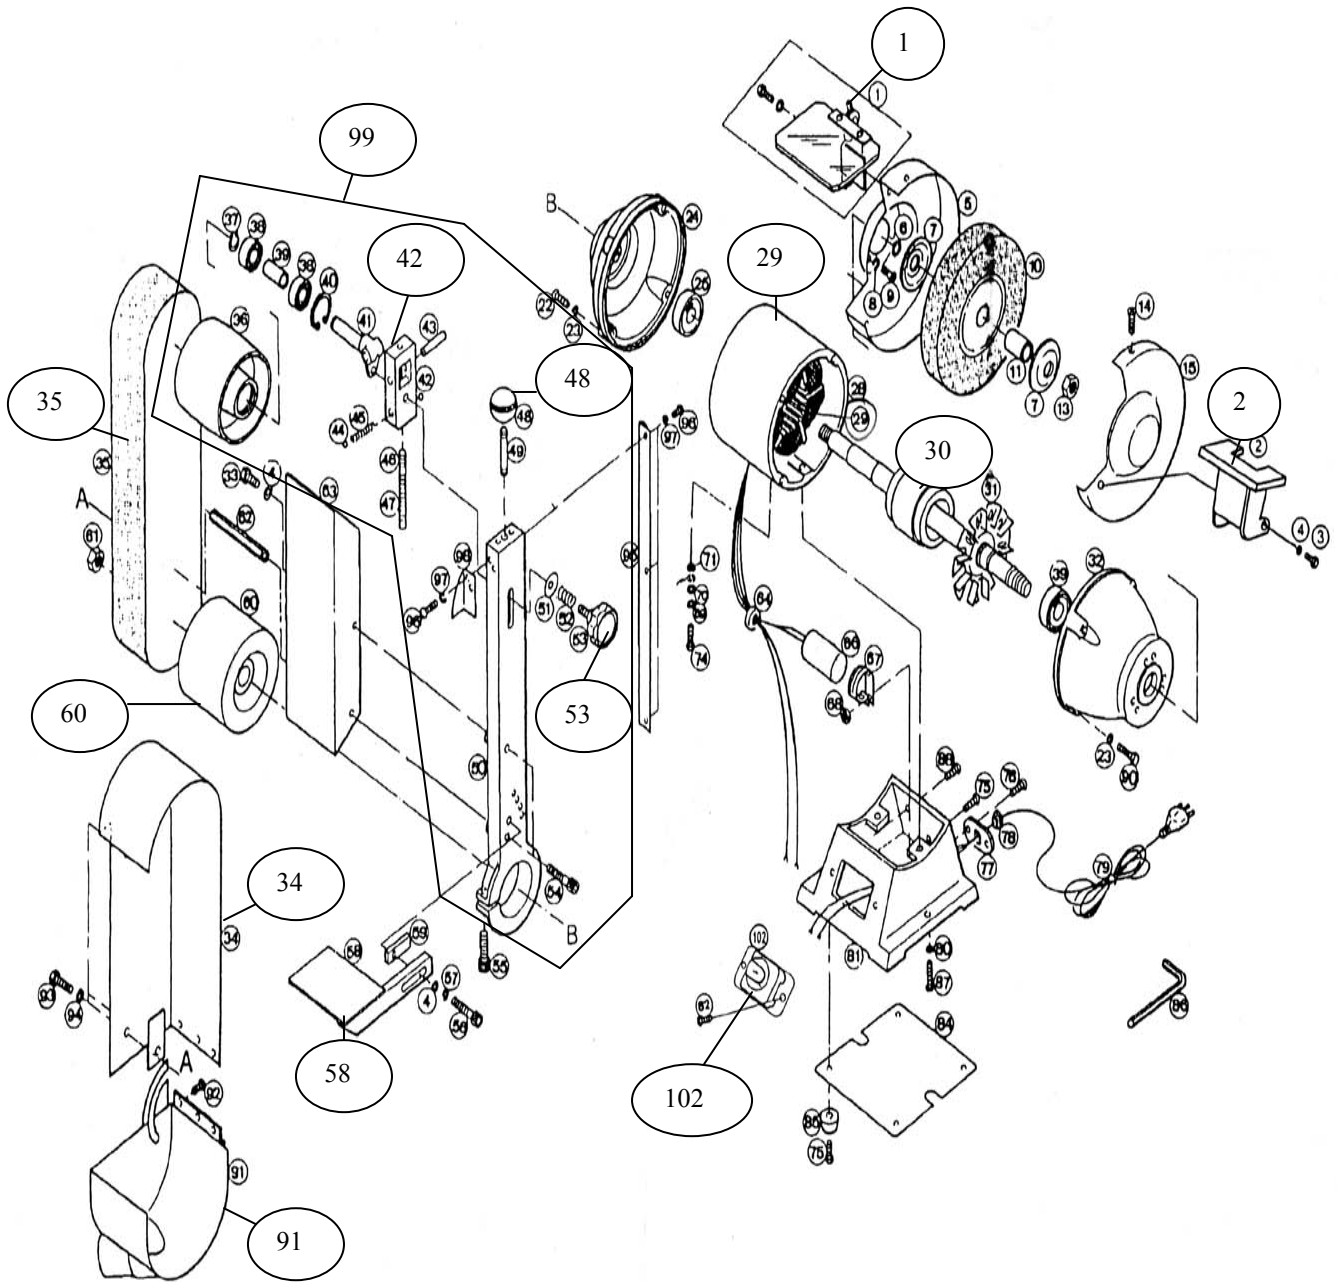

AY – 150 – LJ/MN (Mod. 315 BC)
AY – 200 – LJ/TX (Mod. 322 BC)

AY-150 LJ/MN (Mod. 315 BC)									
Nº	Código	Descripción	Uds.	P.V.P.	Nº	Código	Descripción	Uds.	P.V.P.
1	5732101	Cristal Protección	1		48	5732148	Bola Bloqueo	1	
2	5732102	Apoyo Herramienta	1		53	5732153	Mando Apriete	1	
29	5732129	Estator	1		58	5732158	Soporte de Trabajo	1	
30	5732130	Rotor	1		60	5732160	Rodillo	1	
34	5732134	Protector Lija	1		91	5732191	Protector Inf. Lija	1	
35	581450	Lija 50 x 1000 Gr. 60 FINA	1		99	5732199	Cjto. Soporte	1	
35	581470	Lija 50 x 1000 Gr. 36 GRUESA	1		102	5731665	Interruptor MN	1	
42	5732142	Cjto. Caja Bloqueo	1						

AY-200 LJ/TX (Mod. 322 BC)									
Nº	Código	Descripción	Uds.	P.V.P.	Nº	Código	Descripción	Uds.	P.V.P.
1	5732201	Cristal Protección	1		48	5732248	Bola Bloqueo	1	
2	5732202	Apoyo Herramienta	1		53	5732253	Mando Apriete	1	
29	5732229	Estator	1		58	5732258	Soporte de Trabajo	1	
30	5732230	Rotor	1		60	5732260	Rodillo	1	
34	5732234	Protector Lija	1		91	5732291	Protector Inf. Lija	1	
35	581460	Lija 100 x 1000 Gr. 60	1		99	5732299	Cjto. Soporte	1	
35	581480	Lija 100 x 1000 Gr. 36	1		102	5731746	Interruptor TX	1	
42	5732242	Cjto. Caja Bloqueo	1						