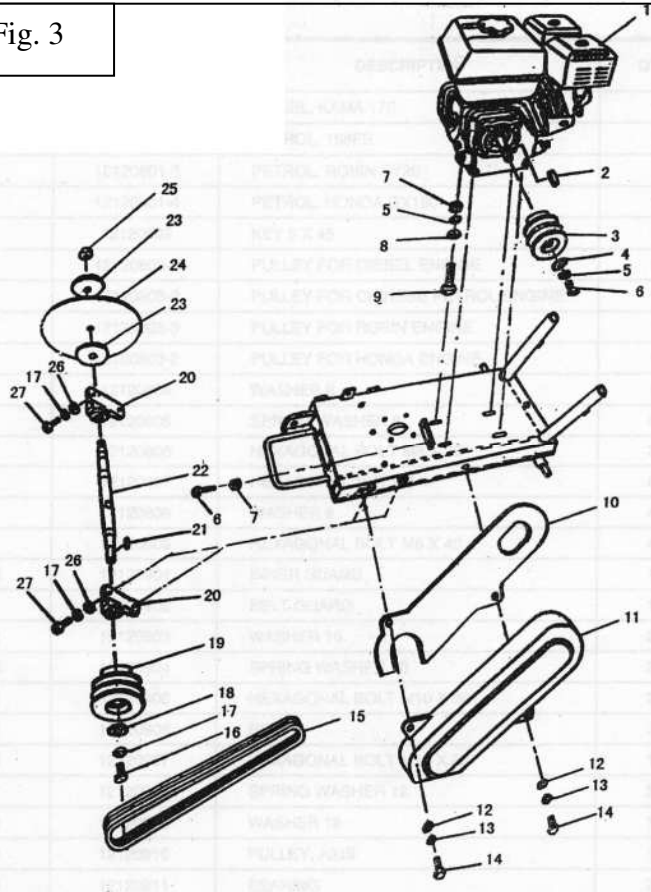

# Cortadora CUTLASS 350

Fig. 1

Fig. 2

Fig. 3

Nº	Código	Descripción	Uds.	P.V.P. Unidad	Nº	Código	Descripción	Uds.	P.V.P. Unidad
<b><u>Figura 1</u></b>									
6	5793901	Depósito agua	1						
7	5793907	Llave	1						
11	5793911	Carcasa disco	1						
<b><u>Figura 2</u></b>									
1	5793921	Manivela	1						
9	5793923	Sop.-Rodamiento	1						
17	5793927	Eje Husillo	1						
18	5793928	Eje Direccional	1						
<b><u>Figura 3</u></b>									
3	5793933	Polea motor	1						
10	5793940	Protección interior correas	1						
11	5793941	Protección exterior correas	1						
15	5793942	Correa	2						
19	5793949	Polea Eje	1						
22	5793955	Eje principal	1						