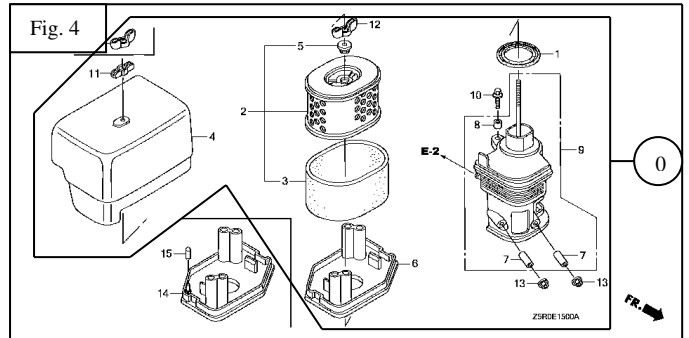

Motor HONDA GX-390

Nº	Código	Descripción	Uds.	Neto Unidad	Nº	Código	Descripción	Uds.	Neto Unidad
<u>ARRANQUE MANUAL (Fig. 1)</u>									
*	5631300	Kit de Juntas	1		1	5631310	Arranque Completo	1	
<u>CUBIERTA VENTILADOR (Fig. 2)</u>									
2	19610-ZE3- W02ZE	Cubierta Ventilador	1		2	5630917	Interruptor ON-OFF	1	
<u>CARBURADOR (Fig. 3)</u>									
9	5631303	Carburador	1		17	5631305	Junta Carburador	1	
15	5631304	Separador Filtro	1		18	5631306	Junta Separador	1	
<u>FILTRO AIRE (Fig. 4)</u>									
0	5631307	Filtro Aire Completo	1		6	5631309	Base Filtro	1	
2	5631311	Elemento Filtro Aire	1		9	5631313	Soporte Filtro	1	
4	5631308	Tapa Filtro	1						
<u>ESCAPE (Fig. 5)</u>									
0	5630914	Cjto. Escape	1		6	5631314	Junta Codo Escape	1	
4	5631326	Codo Escape	1						
<u>DEPOSITO COMBUSTIBLE (Fig. 6)</u>									
6	5631312	Depósito-Tapón	1						
7	5630513	Tapón + Junta	1						
<u>VOLANTE (Fig. 7)</u>									
1	5631315	Ventilador	1		4	31100-ZE3- 722	Plato Magnético	1	
2	28450-ZE3- W11	Vaso Arranque	1						

<u>CJTO. CULATA (Fig. 8)</u>									
0	5630922	Cjto. Tapa OHV	1		5	5631316	Junta Culata	1	
1	12200-ZF6-406	Cjto. Culata	1						
<u>BOBINA ENCENDIDO (Fig. 9)</u>									
1 8	5631317	Bobina Alta + Cable	1		2	5630926	Pipa Bijía	1	
<u>CONTROL MANDOS (Fig. 10)</u>									
1	5631318	Palanca Regulador	1		6	5631319	Mando Aceleración	1	
<u>CILINDRO (Fig. 11)</u>									
1	12000-ZF6-435	Cilindro	1		3	5631324	Regulador	1	
2	5630930	Sensor Aceite	1		4	5631321	Alerta Aceite	1	
<u>TAPA CARTER (Fig. 12)</u>									
1	11300-ZE3-604	Cjto. Tapa Carter	1		3	5630934	Tapón Aceite	1	
2	5631322	Junta Tapa Carter	1		4	5630935	Varilla Aceite	1	
<u>CIGÜEÑAL (Fig. 13)</u>									
1	13310-ZK6-671	Cigüeñal	1		6	13351-ZE3-010	Compensador	1	
<u>PISTÓN (Fig. 14)</u>									
0	5631323	Pistón	1		4	5631325	Cjto Biela	1	
<u>ARBOL DE LEVAS (Fig. 15)</u>									
2	14100-ZK6-870	Arbol Levas	1		9	5631301	Válvula Escape	1	
8	5631302	Válvula Admisión	1						