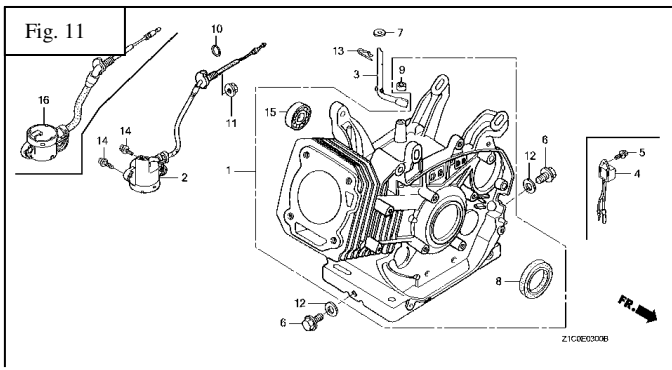

Motor HONDA GX-390

Nº	Código	Descripción	Uds.	Neto Unidad	Nº	Código	Descripción	Uds.	Neto Unidad
<u>ARRANQUE MANUAL (Fig. 1)</u>									
*	5631300	Kit de Juntas	1		1	5631310	Arranque Completo	1	
<u>CUBIERTA VENTILADOR (Fig. 2)</u>									
2	19610-ZE3- W02ZE	Cubierta Ventilador	1		2	5630917	Interruptor ON-OFF	1	
<u>CARBURADOR (Fig. 3)</u>									
9	5631303	Carburador	1		17	5631305	Junta Carburador	1	
15	5631304	Separador Filtro	1		18	5631306	Junta Separador	1	
<u>FILTRO AIRE (Fig. 4)</u>									
0	5631307	Filtro Aire Completo	1		6	5631309	Base Filtro	1	
2	5631311	Elemento Filtro Aire	1		9	5631313	Soporte Filtro	1	
4	5631308	Tapa Filtro	1						
<u>ESCAPE (Fig. 5)</u>									
0	5630914	Cjto. Escape	1		6	5631314	Junta Codo Escape	1	
4	5631326	Codo Escape	1						
<u>DEPOSITO COMBUSTIBLE (Fig. 6)</u>									
6	5631312	Depósito-Tapón	1						
7	5630513	Tapón + Junta	1						
<u>VOLANTE (Fig. 7)</u>									
1	5631315	Ventilador	1		4	31100-ZE3- 722	Plato Magnético	1	
2	28450-ZE3- W11	Vaso Arranque	1						

<u>CJTO. CULATA (Fig. 8)</u>									
0	5630922	Cjto. Tapa OHV	1		5	5631316	Junta Culata	1	
1	12200-ZF6-406	Cjto. Culata	1						
<u>BOBINA ENCENDIDO (Fig. 9)</u>									
1 8	5631317	Bobina Alta + Cable	1		2	5630926	Pipa Bijía	1	
<u>CONTROL MANDOS (Fig. 10)</u>									
1	5631318	Palanca Regulador	1		6	5631319	Mando Aceleración	1	
<u>CILINDRO (Fig. 11)</u>									
1	12000-ZF6-435	Cilindro	1		3	5631324	Regulador	1	
2	5630930	Sensor Aceite	1		4	5631321	Alerta Aceite	1	
<u>TAPA CARTER (Fig. 12)</u>									
1	11300-ZE3-604	Cjto. Tapa Carter	1		3	5630934	Tapón Aceite	1	
2	5631322	Junta Tapa Carter	1		4	5630935	Varilla Aceite	1	
<u>CIGÜEÑAL (Fig. 13)</u>									
1	13310-ZK6-671	Cigüeñal	1		6	13351-ZE3-010	Compensador	1	
<u>PISTÓN (Fig. 14)</u>									
0	5631323	Pistón	1		4	5631325	Cjto Biela	1	
<u>ARBOL DE LEVAS (Fig. 15)</u>									
2	14100-ZK6-870	Arbol Levas	1		9	5631301	Válvula Escape	1	
8	5631302	Válvula Admisión	1						