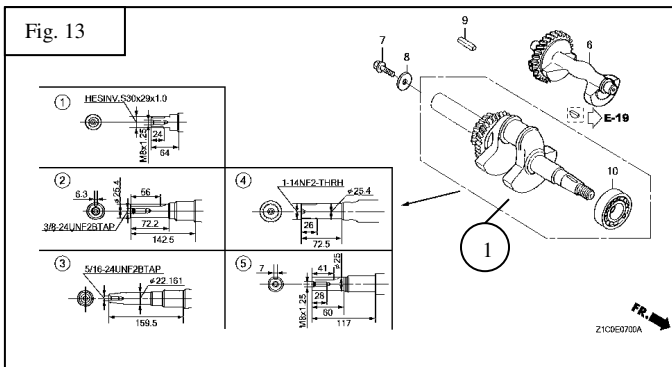

Motor HONDA GX-390

Nº	Código	Descripción	Uds.	Neto Unidad	Nº	Código	Descripción	Uds.	Neto Unidad
<u>ARRANQUE MANUAL (Fig. 1)</u>									
*	5631300	Kit de Juntas	1		1	5631310	Arranque Completo	1	
<u>CUBIERTA VENTILADOR (Fig. 2)</u>									
2	19610-ZE3- W02ZE	Cubierta Ventilador	1		2	5630917	Interruptor ON-OFF	1	
<u>CARBURADOR (Fig. 3)</u>									
9	5631303	Carburador	1		17	5631305	Junta Carburador	1	
15	5631304	Separador Filtro	1		18	5631306	Junta Separador	1	
<u>FILTRO AIRE (Fig. 4)</u>									
0	5631307	Filtro Aire Completo	1		6	5631309	Base Filtro	1	
2	5631311	Elemento Filtro Aire	1		9	5631313	Soporte Filtro	1	
4	5631308	Tapa Filtro	1						
<u>ESCAPE (Fig. 5)</u>									
0	5630914	Cjto. Escape	1		6	5631314	Junta Codo Escape	1	
4	5631326	Codo Escape	1						
<u>DEPOSITO COMBUSTIBLE (Fig. 6)</u>									
6	5631312	Depósito-Tapón	1						
7	5630513	Tapón + Junta	1						
<u>VOLANTE (Fig. 7)</u>									
1	5631315	Ventilador	1		4	31100-ZE3- 722	Plato Magnético	1	
2	28450-ZE3- W11	Vaso Arranque	1						

<u>CJTO. CULATA (Fig. 8)</u>									
0	5630922	Cjto. Tapa OHV	1		5	5631316	Junta Culata	1	
1	12200-ZF6-406	Cjto. Culata	1						
<u>BOBINA ENCENDIDO (Fig. 9)</u>									
1 8	5631317	Bobina Alta + Cable	1		2	5630926	Pipa Bijía	1	
<u>CONTROL MANDOS (Fig. 10)</u>									
1	5631318	Palanca Regulador	1		6	5631319	Mando Aceleración	1	
<u>CILINDRO (Fig. 11)</u>									
1	12000-ZF6-435	Cilindro	1		3	5631324	Regulador	1	
2	5630930	Sensor Aceite	1		4	5631321	Alerta Aceite	1	
<u>TAPA CARTER (Fig. 12)</u>									
1	11300-ZE3-604	Cjto. Tapa Carter	1		3	5630934	Tapón Aceite	1	
2	5631322	Junta Tapa Carter	1		4	5630935	Varilla Aceite	1	
<u>CIGÜEÑAL (Fig. 13)</u>									
1	13310-ZK6-671	Cigüeñal	1		6	13351-ZE3-010	Compensador	1	
<u>PISTÓN (Fig. 14)</u>									
0	5631323	Pistón	1		4	5631325	Cjto Biela	1	
<u>ARBOL DE LEVAS (Fig. 15)</u>									
2	14100-ZK6-870	Arbol Levas	1		9	5631301	Válvula Escape	1	
8	5631302	Válvula Admisión	1						