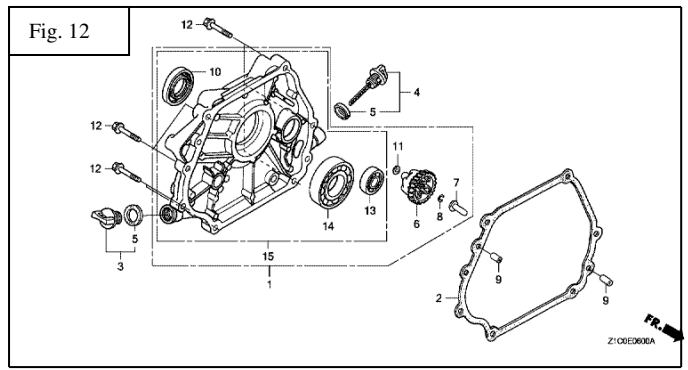

Motor HONDA GX-390

Nº	Código	Descripción	Uds.	Neto Unidad	Nº	Código	Descripción	Uds.	Neto Unidad
<u>ARRANQUE MANUAL (Fig. 1)</u>									
*	5631300	Kit de Juntas	1		1	5631310	Arranque Completo	1	
<u>CUBIERTA VENTILADOR (Fig. 2)</u>									
2	19610-ZE3- W02ZE	Cubierta Ventilador	1		2	5630917	Interruptor ON-OFF	1	
<u>CARBURADOR (Fig. 3)</u>									
9	5631303	Carburador	1		17	5631305	Junta Carburador	1	
15	5631304	Separador Filtro	1		18	5631306	Junta Separador	1	
<u>FILTRO AIRE (Fig. 4)</u>									
0	5631307	Filtro Aire Completo	1		6	5631309	Base Filtro	1	
2	5631311	Elemento Filtro Aire	1		9	5631313	Soporte Filtro	1	
4	5631308	Tapa Filtro	1						
<u>ESCAPE (Fig. 5)</u>									
0	5630914	Cjto. Escape	1		6	5631314	Junta Codo Escape	1	
4	5631326	Codo Escape	1						
<u>DEPOSITO COMBUSTIBLE (Fig. 6)</u>									
6	5631312	Depósito-Tapón	1						
7	5630513	Tapón + Junta	1						
<u>VOLANTE (Fig. 7)</u>									
1	5631315	Ventilador	1		4	31100-ZE3- 722	Plato Magnético	1	
2	28450-ZE3- W11	Vaso Arranque	1						

<u>CJTO. CULATA (Fig. 8)</u>									
0	5630922	Cjto. Tapa OHV	1		5	5631316	Junta Culata	1	
1	12200-ZF6-406	Cjto. Culata	1						
<u>BOBINA ENCENDIDO (Fig. 9)</u>									
1 8	5631317	Bobina Alta + Cable	1		2	5630926	Pipa Bijía	1	
<u>CONTROL MANDOS (Fig. 10)</u>									
1	5631318	Palanca Regulador	1		6	5631319	Mando Aceleración	1	
<u>CILINDRO (Fig. 11)</u>									
1	12000-ZF6-435	Cilindro	1		3	5631324	Regulador	1	
2	5630930	Sensor Aceite	1		4	5631321	Alerta Aceite	1	
<u>TAPA CARTER (Fig. 12)</u>									
1	11300-ZE3-604	Cjto. Tapa Carter	1		3	5630934	Tapón Aceite	1	
2	5631322	Junta Tapa Carter	1		4	5630935	Varilla Aceite	1	
<u>CIGÜEÑAL (Fig. 13)</u>									
1	13310-ZK6-671	Cigüeñal	1		6	13351-ZE3-010	Compensador	1	
<u>PISTÓN (Fig. 14)</u>									
0	5631323	Pistón	1		4	5631325	Cjto Biela	1	
<u>ARBOL DE LEVAS (Fig. 15)</u>									
2	14100-ZK6-870	Arbol Levas	1		9	5631301	Válvula Escape	1	
8	5631302	Válvula Admisión	1						