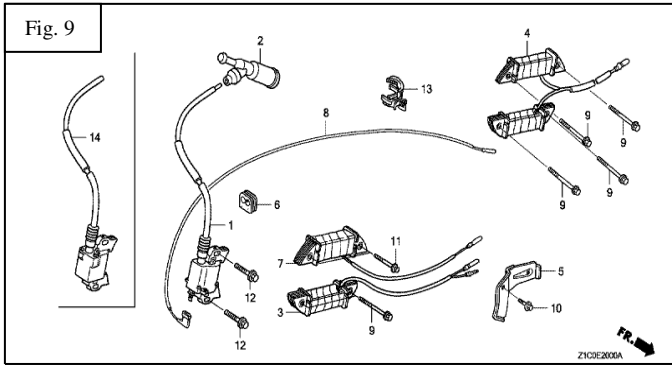

Motor HONDA GX-390

Nº	Código	Descripción	Uds.	Neto Unidad	Nº	Código	Descripción	Uds.	Neto Unidad
<u>ARRANQUE MANUAL (Fig. 1)</u>									
*	5631300	Kit de Juntas	1		1	5631310	Arranque Completo	1	
<u>CUBIERTA VENTILADOR (Fig. 2)</u>									
2	19610-ZE3- W02ZE	Cubierta Ventilador	1		2	5630917	Interruptor ON-OFF	1	
<u>CARBURADOR (Fig. 3)</u>									
9	5631303	Carburador	1		17	5631305	Junta Carburador	1	
15	5631304	Separador Filtro	1		18	5631306	Junta Separador	1	
<u>FILTRO AIRE (Fig. 4)</u>									
0	5631307	Filtro Aire Completo	1		6	5631309	Base Filtro	1	
2	5631311	Elemento Filtro Aire	1		9	5631313	Soporte Filtro	1	
4	5631308	Tapa Filtro	1						
<u>ESCAPE (Fig. 5)</u>									
0	5630914	Cjto. Escape	1		6	5631314	Junta Codo Escape	1	
4	5631326	Codo Escape	1						
<u>DEPOSITO COMBUSTIBLE (Fig. 6)</u>									
6	5631312	Depósito-Tapón	1						
7	5630513	Tapón + Junta	1						
<u>VOLANTE (Fig. 7)</u>									
1	5631315	Ventilador	1		4	31100-ZE3- 722	Plato Magnético	1	
2	28450-ZE3- W11	Vaso Arranque	1						

<u>CJTO. CULATA (Fig. 8)</u>									
0	5630922	Cjto. Tapa OHV	1		5	5631316	Junta Culata	1	
1	12200-ZF6-406	Cjto. Culata	1						
<u>BOBINA ENCENDIDO (Fig. 9)</u>									
1 8	5631317	Bobina Alta + Cable	1		2	5630926	Pipa Bijía	1	
<u>CONTROL MANDOS (Fig. 10)</u>									
1	5631318	Palanca Regulador	1		6	5631319	Mando Aceleración	1	
<u>CILINDRO (Fig. 11)</u>									
1	12000-ZF6-435	Cilindro	1		3	5631324	Regulador	1	
2	5630930	Sensor Aceite	1		4	5631321	Alerta Aceite	1	
<u>TAPA CARTER (Fig. 12)</u>									
1	11300-ZE3-604	Cjto. Tapa Carter	1		3	5630934	Tapón Aceite	1	
2	5631322	Junta Tapa Carter	1		4	5630935	Varilla Aceite	1	
<u>CIGÜEÑAL (Fig. 13)</u>									
1	13310-ZK6-671	Cigüeñal	1		6	13351-ZE3-010	Compensador	1	
<u>PISTÓN (Fig. 14)</u>									
0	5631323	Pistón	1		4	5631325	Cjto Biela	1	
<u>ARBOL DE LEVAS (Fig. 15)</u>									
2	14100-ZK6-870	Arbol Levas	1		9	5631301	Válvula Escape	1	
8	5631302	Válvula Admisión	1						