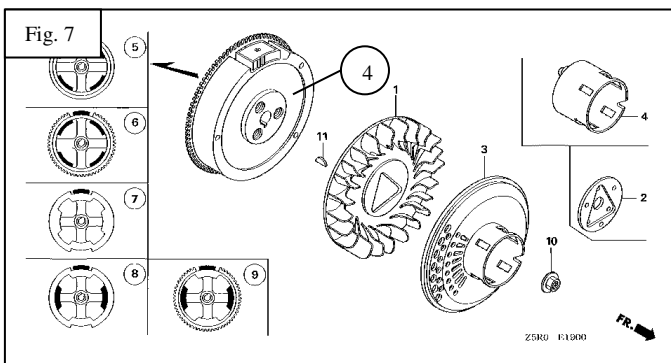

Motor HONDA GX-390

Nº	Código	Descripción	Uds.	Neto Unidad	Nº	Código	Descripción	Uds.	Neto Unidad
<u>ARRANQUE MANUAL (Fig. 1)</u>									
*	5631300	Kit de Juntas	1		1	5631310	Arranque Completo	1	
<u>CUBIERTA VENTILADOR (Fig. 2)</u>									
2	19610-ZE3- W02ZE	Cubierta Ventilador	1		2	5630917	Interruptor ON-OFF	1	
<u>CARBURADOR (Fig. 3)</u>									
9	5631303	Carburador	1		17	5631305	Junta Carburador	1	
15	5631304	Separador Filtro	1		18	5631306	Junta Separador	1	
<u>FILTRO AIRE (Fig. 4)</u>									
0	5631307	Filtro Aire Completo	1		6	5631309	Base Filtro	1	
2	5631311	Elemento Filtro Aire	1		9	5631313	Soporte Filtro	1	
4	5631308	Tapa Filtro	1						
<u>ESCAPE (Fig. 5)</u>									
0	5630914	Cjto. Escape	1		6	5631314	Junta Codo Escape	1	
4	5631326	Codo Escape	1						
<u>DEPOSITO COMBUSTIBLE (Fig. 6)</u>									
6	5631312	Depósito-Tapón	1						
7	5630513	Tapón + Junta	1						
<u>VOLANTE (Fig. 7)</u>									
1	5631315	Ventilador	1		4	31100-ZE3- 722	Plato Magnético	1	
2	28450-ZE3- W11	Vaso Arranque	1						

<u>CJTO. CULATA (Fig. 8)</u>									
0	5630922	Cjto. Tapa OHV	1		5	5631316	Junta Culata	1	
1	12200-ZF6-406	Cjto. Culata	1						
<u>BOBINA ENCENDIDO (Fig. 9)</u>									
1 8	5631317	Bobina Alta + Cable	1		2	5630926	Pipa Bijía	1	
<u>CONTROL MANDOS (Fig. 10)</u>									
1	5631318	Palanca Regulador	1		6	5631319	Mando Aceleración	1	
<u>CILINDRO (Fig. 11)</u>									
1	12000-ZF6-435	Cilindro	1		3	5631324	Regulador	1	
2	5630930	Sensor Aceite	1		4	5631321	Alerta Aceite	1	
<u>TAPA CARTER (Fig. 12)</u>									
1	11300-ZE3-604	Cjto. Tapa Carter	1		3	5630934	Tapón Aceite	1	
2	5631322	Junta Tapa Carter	1		4	5630935	Varilla Aceite	1	
<u>CIGÜEÑAL (Fig. 13)</u>									
1	13310-ZK6-671	Cigüeñal	1		6	13351-ZE3-010	Compensador	1	
<u>PISTÓN (Fig. 14)</u>									
0	5631323	Pistón	1		4	5631325	Cjto Biela	1	
<u>ARBOL DE LEVAS (Fig. 15)</u>									
2	14100-ZK6-870	Arbol Levas	1		9	5631301	Válvula Escape	1	
8	5631302	Válvula Admisión	1						