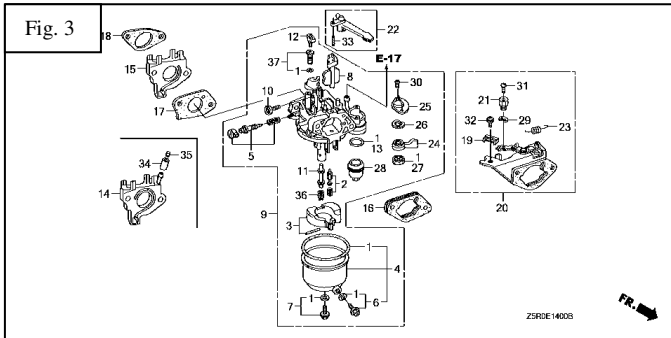

Motor HONDA GX-390

Nº	Código	Descripción	Uds.	Neto Unidad	Nº	Código	Descripción	Uds.	Neto Unidad
<u>ARRANQUE MANUAL (Fig. 1)</u>									
*	5631300	Kit de Juntas	1		1	5631310	Arranque Completo	1	
<u>CUBIERTA VENTILADOR (Fig. 2)</u>									
2	19610-ZE3- W02ZE	Cubierta Ventilador	1		2	5630917	Interruptor ON-OFF	1	
<u>CARBURADOR (Fig. 3)</u>									
9	5631303	Carburador	1		17	5631305	Junta Carburador	1	
15	5631304	Separador Filtro	1		18	5631306	Junta Separador	1	
<u>FILTRO AIRE (Fig. 4)</u>									
0	5631307	Filtro Aire Completo	1		6	5631309	Base Filtro	1	
2	5631311	Elemento Filtro Aire	1		9	5631313	Soporte Filtro	1	
4	5631308	Tapa Filtro	1						
<u>ESCAPE (Fig. 5)</u>									
0	5630914	Cjto. Escape	1		6	5631314	Junta Codo Escape	1	
4	5631326	Codo Escape	1						
<u>DEPOSITO COMBUSTIBLE (Fig. 6)</u>									
6	5631312	Depósito-Tapón	1						
7	5630513	Tapón + Junta	1						
<u>VOLANTE (Fig. 7)</u>									
1	5631315	Ventilador	1		4	31100-ZE3- 722	Plato Magnético	1	
2	28450-ZE3- W11	Vaso Arranque	1						

<u>CJTO. CULATA (Fig. 8)</u>									
0	5630922	Cjto. Tapa OHV	1		5	5631316	Junta Culata	1	
1	12200-ZF6-406	Cjto. Culata	1						
<u>BOBINA ENCENDIDO (Fig. 9)</u>									
1 8	5631317	Bobina Alta + Cable	1		2	5630926	Pipa Bijía	1	
<u>CONTROL MANDOS (Fig. 10)</u>									
1	5631318	Palanca Regulador	1		6	5631319	Mando Aceleración	1	
<u>CILINDRO (Fig. 11)</u>									
1	12000-ZF6-435	Cilindro	1		3	5631324	Regulador	1	
2	5630930	Sensor Aceite	1		4	5631321	Alerta Aceite	1	
<u>TAPA CARTER (Fig. 12)</u>									
1	11300-ZE3-604	Cjto. Tapa Carter	1		3	5630934	Tapón Aceite	1	
2	5631322	Junta Tapa Carter	1		4	5630935	Varilla Aceite	1	
<u>CIGÜEÑAL (Fig. 13)</u>									
1	13310-ZK6-671	Cigüeñal	1		6	13351-ZE3-010	Compensador	1	
<u>PISTÓN (Fig. 14)</u>									
0	5631323	Pistón	1		4	5631325	Cjto Biela	1	
<u>ARBOL DE LEVAS (Fig. 15)</u>									
2	14100-ZK6-870	Arbol Levas	1		9	5631301	Válvula Escape	1	
8	5631302	Válvula Admisión	1						