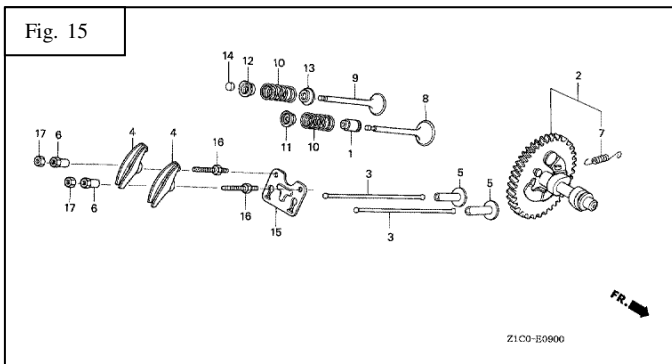

Motor HONDA GX-390

Nº	Código	Descripción	Uds.	Neto Unidad	Nº	Código	Descripción	Uds.	Neto Unidad
<u>ARRANQUE MANUAL (Fig. 1)</u>									
*	5631300	Kit de Juntas	1		1	5631310	Arranque Completo	1	
<u>CUBIERTA VENTILADOR (Fig. 2)</u>									
2	19610-ZE3- W02ZE	Cubierta Ventilador	1		2	5630917	Interruptor ON-OFF	1	
<u>CARBURADOR (Fig. 3)</u>									
9	5631303	Carburador	1		17	5631305	Junta Carburador	1	
15	5631304	Separador Filtro	1		18	5631306	Junta Separador	1	
<u>FILTRO AIRE (Fig. 4)</u>									
0	5631307	Filtro Aire Completo	1		6	5631309	Base Filtro	1	
2	5631311	Elemento Filtro Aire	1		9	5631313	Soporte Filtro	1	
4	5631308	Tapa Filtro	1						
<u>ESCAPE (Fig. 5)</u>									
0	5630914	Cjto. Escape	1		6	5631314	Junta Codo Escape	1	
4	5631326	Codo Escape	1						
<u>DEPOSITO COMBUSTIBLE (Fig. 6)</u>									
6	5631312	Depósito-Tapón	1						
7	5630513	Tapón + Junta	1						
<u>VOLANTE (Fig. 7)</u>									
1	5631315	Ventilador	1		4	31100-ZE3- 722	Plato Magnético	1	
2	28450-ZE3- W11	Vaso Arranque	1						

<u>CJTO. CULATA (Fig. 8)</u>									
0	5630922	Cjto. Tapa OHV	1		5	5631316	Junta Culata	1	
1	12200-ZF6-406	Cjto. Culata	1						
<u>BOBINA ENCENDIDO (Fig. 9)</u>									
1 8	5631317	Bobina Alta + Cable	1		2	5630926	Pipa Bijía	1	
<u>CONTROL MANDOS (Fig. 10)</u>									
1	5631318	Palanca Regulador	1		6	5631319	Mando Aceleración	1	
<u>CILINDRO (Fig. 11)</u>									
1	12000-ZF6-435	Cilindro	1		3	5631324	Regulador	1	
2	5630930	Sensor Aceite	1		4	5631321	Alerta Aceite	1	
<u>TAPA CARTER (Fig. 12)</u>									
1	11300-ZE3-604	Cjto. Tapa Carter	1		3	5630934	Tapón Aceite	1	
2	5631322	Junta Tapa Carter	1		4	5630935	Varilla Aceite	1	
<u>CIGÜEÑAL (Fig. 13)</u>									
1	13310-ZK6-671	Cigüeñal	1		6	13351-ZE3-010	Compensador	1	
<u>PISTÓN (Fig. 14)</u>									
0	5631323	Pistón	1		4	5631325	Cjto Biela	1	
<u>ARBOL DE LEVAS (Fig. 15)</u>									
2	14100-ZK6-870	Arbol Levas	1		9	5631301	Válvula Escape	1	
8	5631302	Válvula Admisión	1						