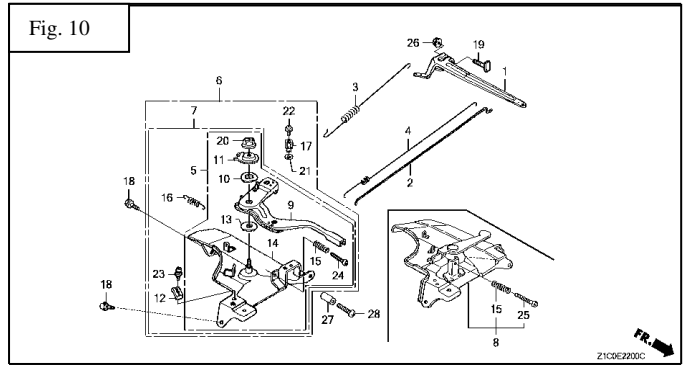

Motor HONDA GX-390

Nº	Código	Descripción	Uds.	Neto Unidad	Nº	Código	Descripción	Uds.	Neto Unidad
<u>ARRANQUE MANUAL (Fig. 1)</u>									
*	5631300	Kit de Juntas	1		1	5631310	Arranque Completo	1	
<u>CUBIERTA VENTILADOR (Fig. 2)</u>									
2	19610-ZE3- W02ZE	Cubierta Ventilador	1		2	5630917	Interruptor ON-OFF	1	
<u>CARBURADOR (Fig. 3)</u>									
9	5631303	Carburador	1		17	5631305	Junta Carburador	1	
15	5631304	Separador Filtro	1		18	5631306	Junta Separador	1	
<u>FILTRO AIRE (Fig. 4)</u>									
0	5631307	Filtro Aire Completo	1		6	5631309	Base Filtro	1	
2	5631311	Elemento Filtro Aire	1		9	5631313	Soporte Filtro	1	
4	5631308	Tapa Filtro	1						
<u>ESCAPE (Fig. 5)</u>									
0	5630914	Cjto. Escape	1		6	5631314	Junta Codo Escape	1	
4	5631326	Codo Escape	1						
<u>DEPOSITO COMBUSTIBLE (Fig. 6)</u>									
6	5631312	Depósito-Tapón	1						
7	5630513	Tapón + Junta	1						
<u>VOLANTE (Fig. 7)</u>									
1	5631315	Ventilador	1		4	31100-ZE3- 722	Plato Magnético	1	
2	28450-ZE3- W11	Vaso Arranque	1						

<u>CJTO. CULATA (Fig. 8)</u>									
0	5630922	Cjto. Tapa OHV	1		5	5631316	Junta Culata	1	
1	12200-ZF6-406	Cjto. Culata	1						
<u>BOBINA ENCENDIDO (Fig. 9)</u>									
1 8	5631317	Bobina Alta + Cable	1		2	5630926	Pipa Bijía	1	
<u>CONTROL MANDOS (Fig. 10)</u>									
1	5631318	Palanca Regulador	1		6	5631319	Mando Aceleración	1	
<u>CILINDRO (Fig. 11)</u>									
1	12000-ZF6-435	Cilindro	1		3	5631324	Regulador	1	
2	5630930	Sensor Aceite	1		4	5631321	Alerta Aceite	1	
<u>TAPA CARTER (Fig. 12)</u>									
1	11300-ZE3-604	Cjto. Tapa Carter	1		3	5630934	Tapón Aceite	1	
2	5631322	Junta Tapa Carter	1		4	5630935	Varilla Aceite	1	
<u>CIGÜEÑAL (Fig. 13)</u>									
1	13310-ZK6-671	Cigüeñal	1		6	13351-ZE3-010	Compensador	1	
<u>PISTÓN (Fig. 14)</u>									
0	5631323	Pistón	1		4	5631325	Cjto Biela	1	
<u>ARBOL DE LEVAS (Fig. 15)</u>									
2	14100-ZK6-870	Arbol Levas	1		9	5631301	Válvula Escape	1	
8	5631302	Válvula Admisión	1						