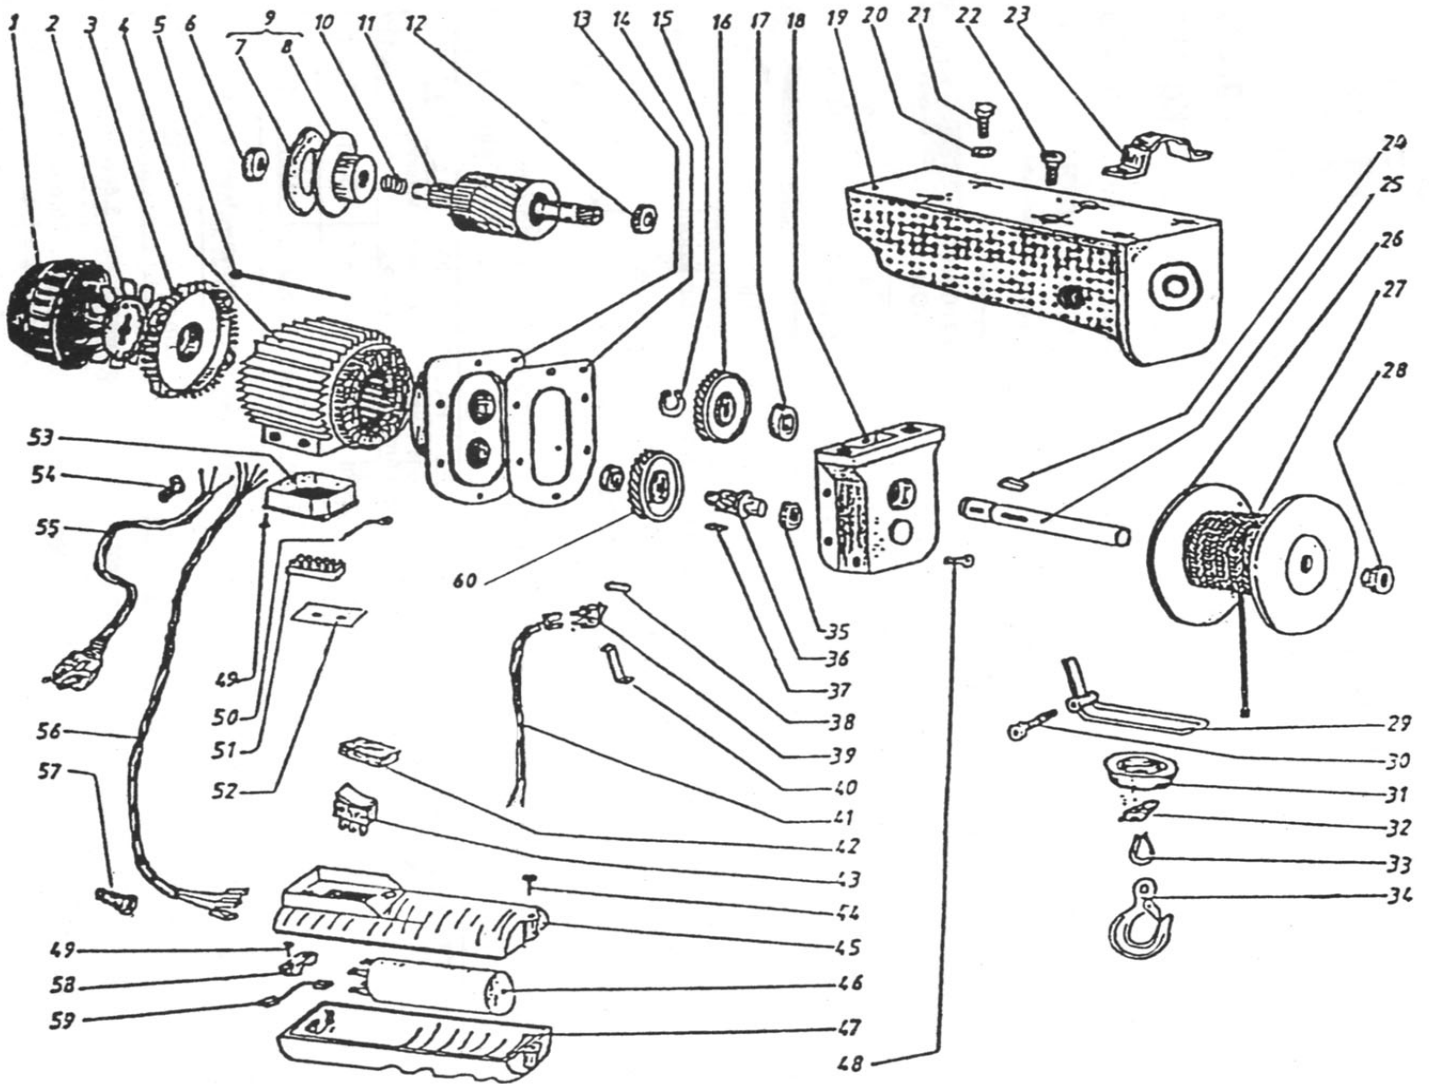

AY - 100 / 200

Nº	Código	Descripción	Uds.	P.V.P.	Nº	Código	Descripción	Uds.	P.V.P.
1	5741201.	Carcasa Ventilador	1		34	5741234	Gancho	1	
2	5741202	Ventilador	1		35	5741235	Rodamiento	1	
4	5741204	Estator	1		36	5741236	Eje Engranaje	1	
9	5741209	Freno	1		37	5741237	Chaveta	1	
11	5741211	Rotor	1		38	5741238	Pasador	1	
13	5741213	Caja Engranaje	1		39	5741239	Interruptor Final Carrera	1	
16	5741216	Engranaje	1		40	5741240	Pletina Fin Carrera	1	
17	5741217	Junta	1		43	5741243	Interruptor	1	
18	5741218	Carcasa Engranaje	1		44	5741244	Tornillo	1	
19	5741219	Tapa Superior	1		45	5741245	Carcasa Mando Superior	1	
23	5741223	Brida Acoplamiento	1		46	5741246	Condensador 20 mF	1	
24	5741224	Chaveta Engranaje	1		47	5741247	Carcasa Mando Inferior	1	
25	5741225	Eje Engranajes	1		48	5741248	Tornillo	1	
26	5741226	Carro de Cable	1		49	5741249	Tornillo	4	
27	5741227	Cable 12 m.	1		51	5741251	Bornas	1	
28	5741228	Rodamiento Apoyo	1		53	5741253	Tapa Bornas	1	
29	5741229	Palanca Fin Carrera	1		54	5741254	Polea Reenvio	1	
30	5741230	Tornillo Allen 60 mm x 8 mm	1		55	5741255	Cable	1	
31	5741231	Contrapeso	1		58	5741258	Clip Retencion	1	
32	5741232	Pletina Bloqueo	1		59	5741259	Cable Interior Botonera	1	
33	5741233	Arandela Gancho	1		60	5741260	Engranaje	1	