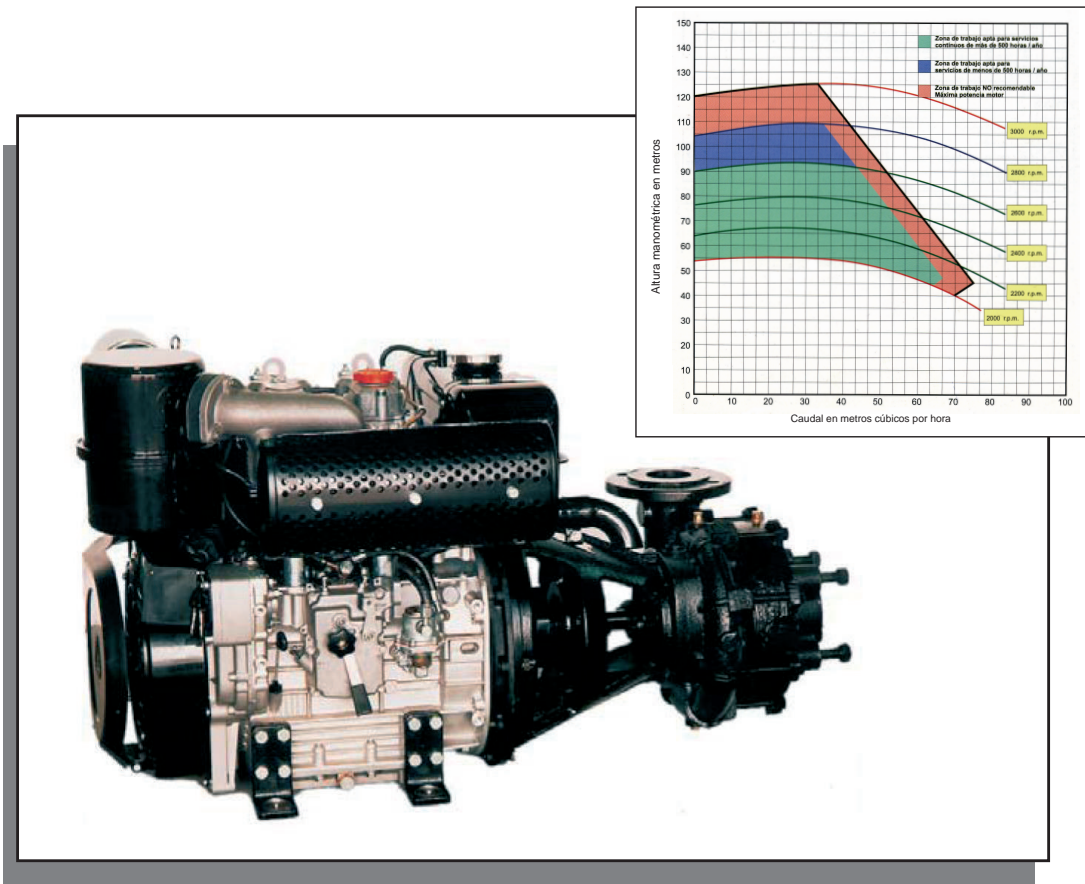

## MOTOBOMBA DE PRESION DIESEL AY - 625 AP

MOTOR:	LOMBARDINI 9 LD 625.2
Cilindrada:	1248 cc.
Potencia (3000 r.p.m.):	21,0 KW. / 28,5 HP
Refrigeración:	Aire
Nº cilindros:	2 en linea
Depósito:	37 l.
BOMBA:	HMT 65/20.2
Boca aspiración:	80 mm.
Boca impulsión:	65 mm.
Altura (m.c.a.):	120 - 10
Caudal:	27- 78 m <sup>3</sup> / H.
Rodetes:	2 de 204 mm.
Peso:	165 Kg.
Arranque:	eléctrico
Dimensiones:	1050 x 595 x 565 mm.
Código:	5419670

Bomba para trasvase de aguas limpias.