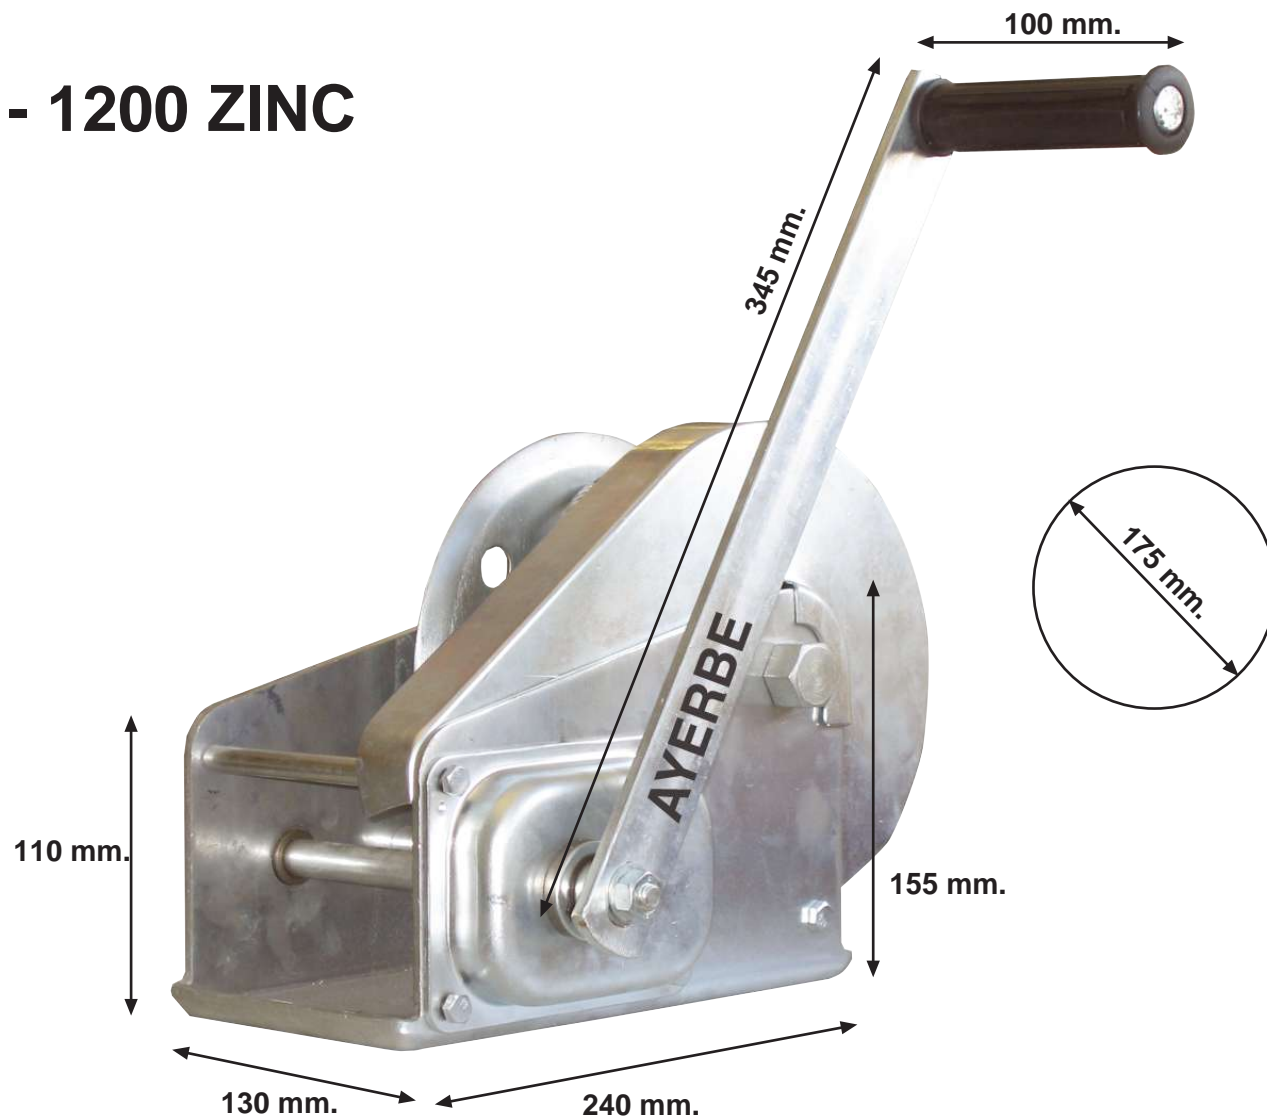

# AY - 1200 ZINC

PLACA BASE CABRESTANTE MANUAL AY 1200