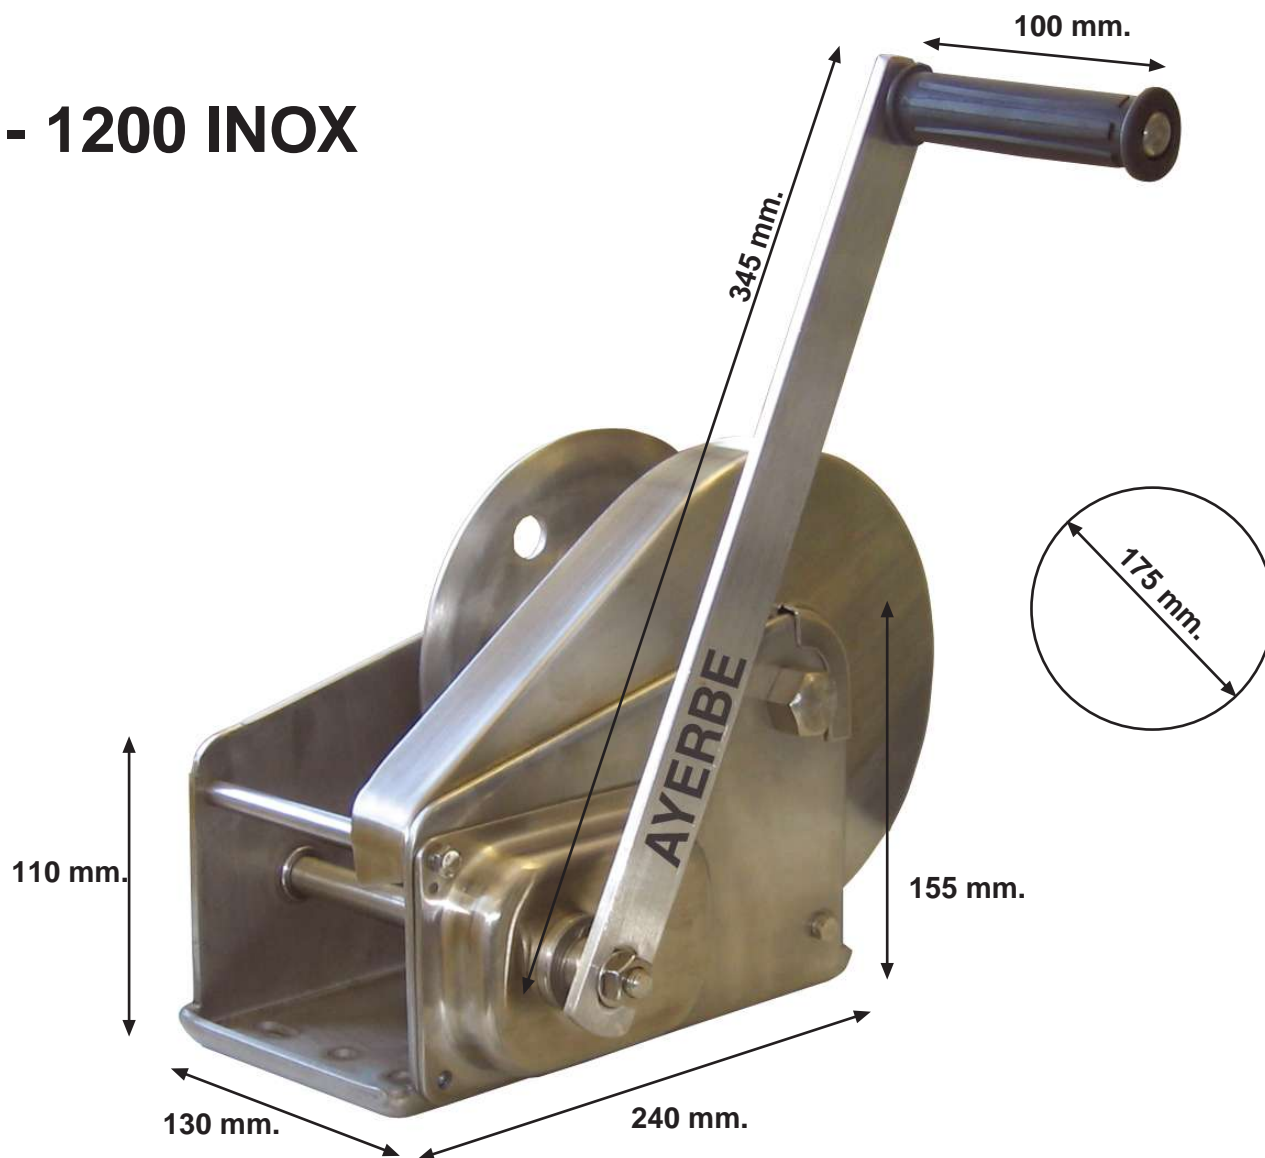

AY - 1200 INOX

PLACA BASE CABRESTANTE MANUAL AY 1200