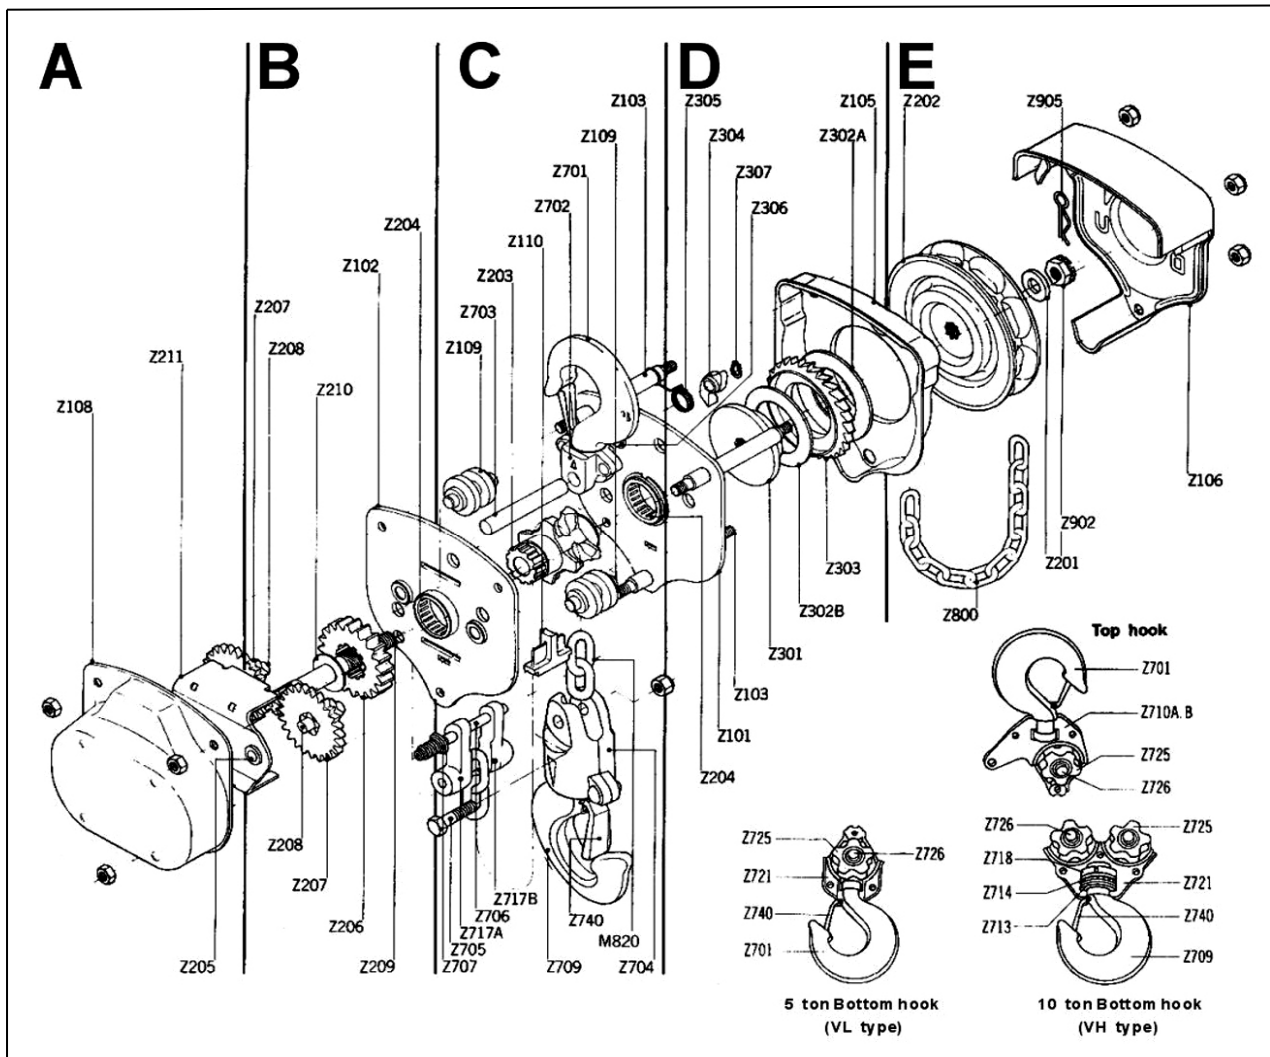

AY-PROF-1000-P (6 m./10 m.)
AY-PROF-2000-P (6 m./10 m.)
AY-PROF-3000-P (6 m./10 m.)
AY-PROF-5000-P (10 metros)

Año 2.017

AY-PROF-1000-P (6 m./10 m.)									
Nº	Código	Descripción	Uds.	P.V.P. Unidad	Nº	Código	Descripción	Uds.	P.V.P. Unidad
M820	5749305	Cadena Carga 6 x 18 (6 m.)	1		Z800	5749314	Cadena Mando (10 m.)	1	
M820		Cadena Carga 6 x 18 (10 m.)	1		Z701 Z702	5749323	Gancho Soporte	1	
Z704 Z709 Z740	5749307	Gancho Carga	1						

AY-PROF-2000-P (6 m./10 m.)									
Nº	Código	Descripción	Uds.	P.V.P. Unidad	Nº	Código	Descripción	Uds.	P.V.P. Unidad
M820	5749405	Cadena Carga 6 x 18 (12 m.)	1		Z800	5749314	Cadena Mando (10 m.)	1	
M820		Cadena Carga 6 x 18 (20 m.)	1		Z701 Z702	5749414	Gancho Soporte	1	
Z704 Z709 Z740	5749407	Gancho Carga	1						

AY-PROF-3000-P (6 m./10 m.)									
Nº	Código	Descripción	Uds.	P.V.P. Unidad	Nº	Código	Descripción	Uds.	P.V.P. Unidad
M820	5749505	Cadena Carga 8 x 18 (12 m.)	1		Z800	5749314	Cadena Mando (10 m.)	1	
M820		Cadena Carga 8 x 18 (20 m.)	1		Z701 Z702		Gancho Soporte	1	
Z704 Z709 Z740	5749507	Gancho Carga	1						

AY-PROF-5000-P (10 m.)									
Nº	Código	Descripción	Uds.	P.V.P. Unidad	Nº	Código	Descripción	Uds.	P.V.P. Unidad

NOTA: En ésta lista solo están los recambios más habituales. Si se necesita algún otro “consultar”