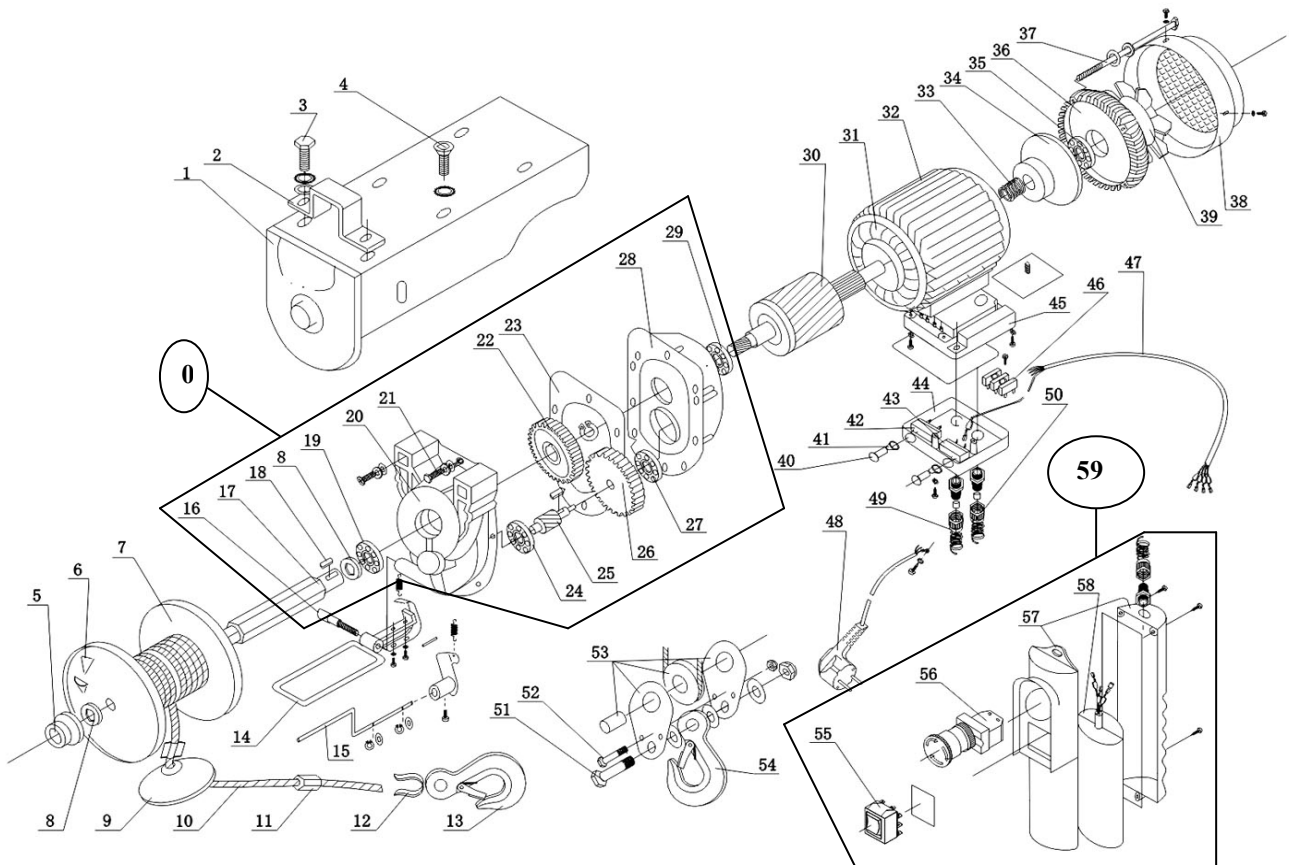

AY-250- EP (BD)

Año 2.010

Nº	Código	Descripción	Uds.	P.V.P. Unidad	Nº	Código	Descripción	Uds.	P.V.P. Unidad
0	5741500	Cjto. Caja Engranajes	1						
6	5741506	Pletina carro	1						
7	5741507	Carro de cable	1						
8	5741508	Casquillo	1						
38	5741538	Carcasa ventilador	1						
39	5741539	Ventilador	1						
43	5741343	Int. Final Carrera	1						
44	5741544	Base conexiones	1						
45	5741545	Tapa conexiones	1						
55	5741355	Interruptor	1						
58	5741558	Condensador	1						
59	5741559	Botonera	1						