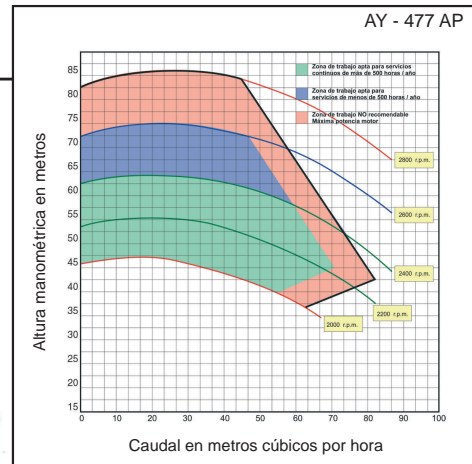

## MOTOBOMBA DE PRESION DIESEL AY - 477 AP

MOTOR:	LOMBARDINI 12 LD 477.2
Cilindrada:	954 cc.
Potencia (3000 r.p.m.)	16,8 KW. / 22,8 HP
Refrigeración:	Aire
Nº cilindros:	2 en linea
Depósito:	37 l.
BOMBA:	HMT 50/24
Boca aspiración:	65 mm.
Boca impulsión:	50 mm.
Altura (m.c.a.):	85 - 17
Caudal:	10 - 82 m³ / H.
Rodetes:	1 de 240 mm.
Peso:	190 Kg.
Arranque:	eléctrico
Dimensiones:	700 x 648 x 500 mm.
Código:	5419650