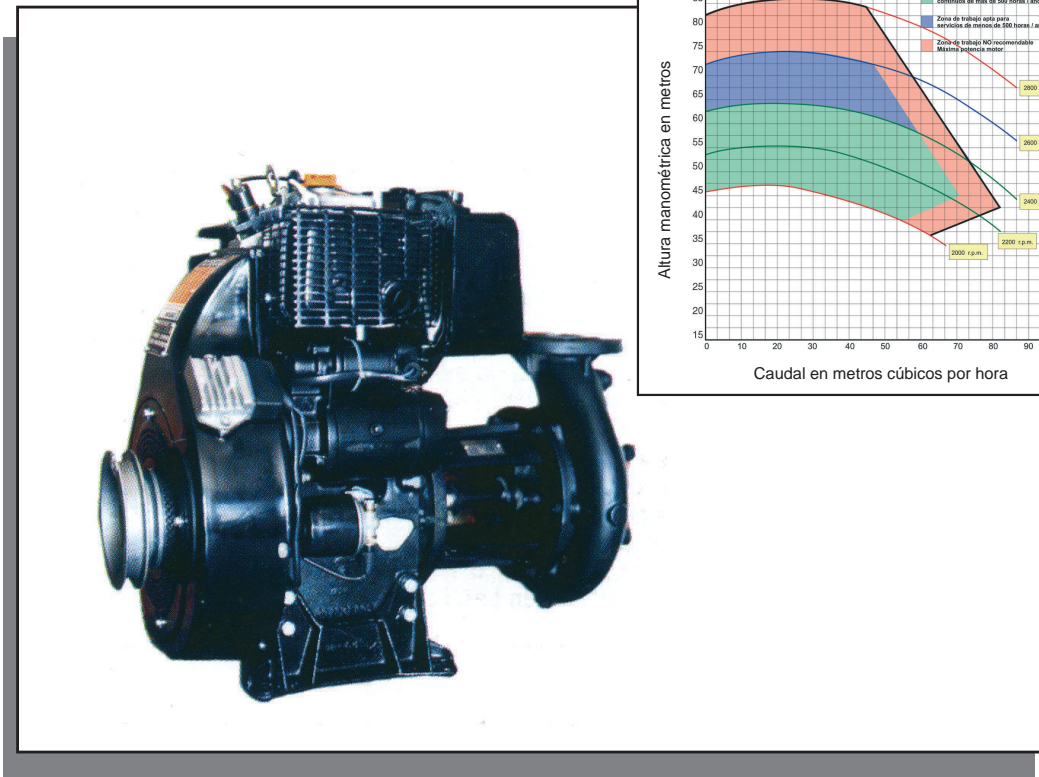

## MOTOBOMBA DE PRESION DIESEL AY - 477 AP

MOTOR:	LOMBARDINI 12 LD 477.2
Cilindrada:	954 cc.
Potencia (3000 r.p.m.)	16,8 KW. / 22,8 HP
Refrigeración:	Aire
Nº cilindros:	2 en linea
Depósito:	37 l.
BOMBA:	HMT 50/24
Boca aspiración:	65 mm.
Boca impulsión:	50 mm.
Altura (m.c.a.):	85 - 17
Caudal:	10 - 82 m³ / H.
Rodetes:	1 de 240 mm.
Peso:	190 Kg.
Arranque:	eléctrico
Dimensiones:	700 x 648 x 500 mm.
Código:	5419650

Bomba para trasvase de aguas limpias.