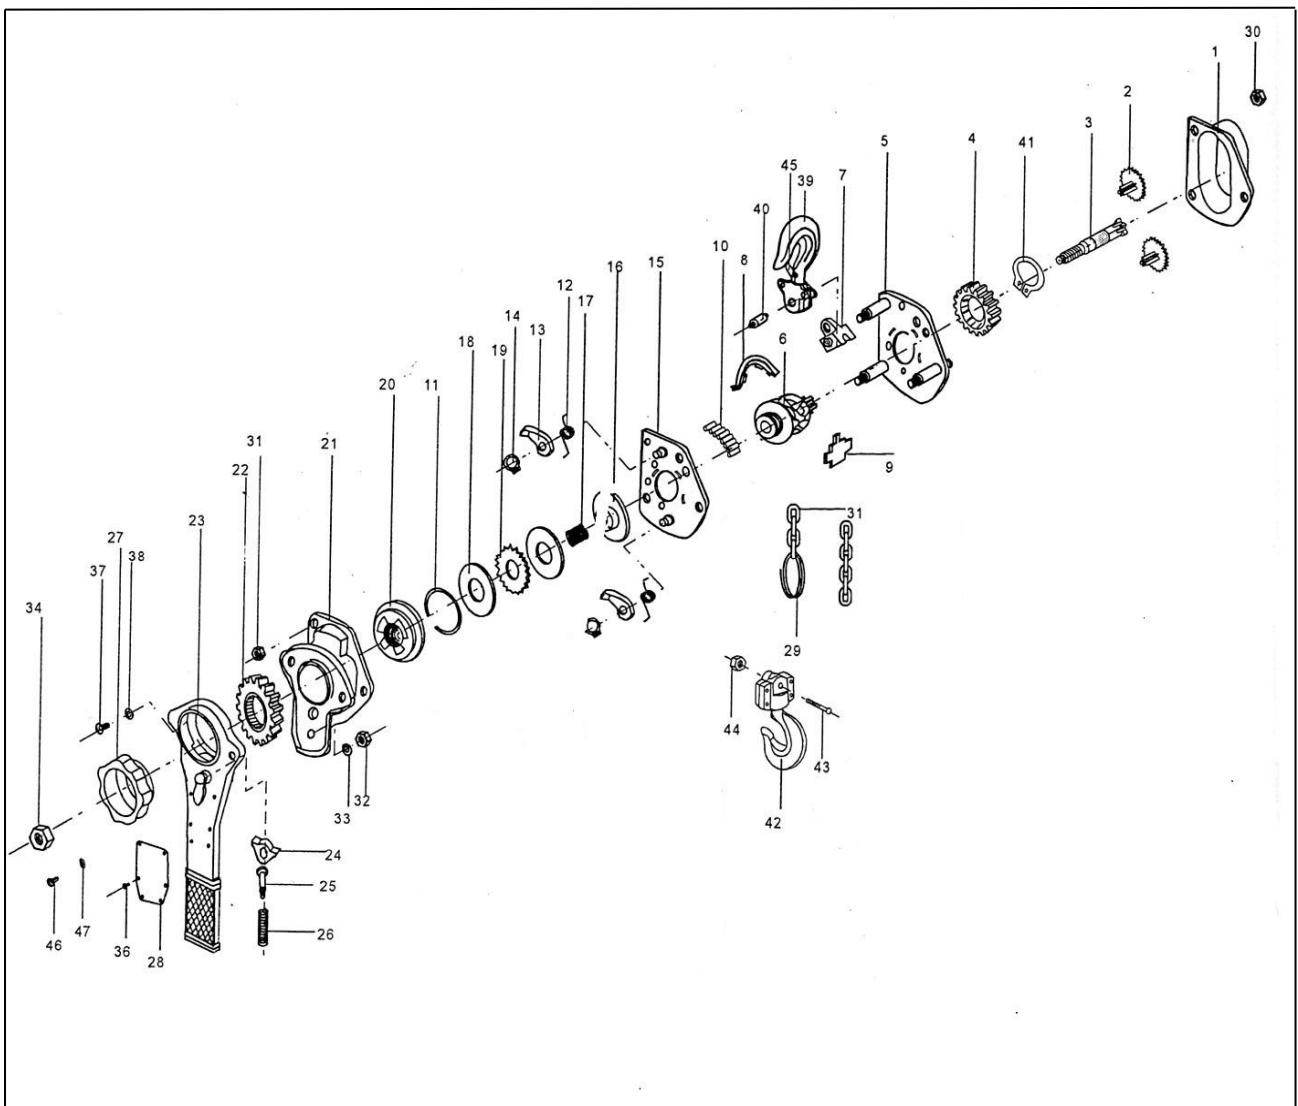

**AY – 750 – PLN**  
**AY – 1500 – PLN**  
**AY – 3000 – PLN**

AY-750-PLN									
Nº	Código	Descripción	Uds.	P.V.P. Unidad	Nº	Código	Descripción	Uds.	P.V.P. Unidad
31	5749631	Cadena Carga	1						
39	5749639	Gancho Soporte	1						
42	5749642	Gancho Carga	1						

AY-1500-PLN									
Nº	Código	Descripción	Uds.	P.V.P. Unidad	Nº	Código	Descripción	Uds.	P.V.P. Unidad
31	5749731	Cadena Carga	1						
39	5749739	Gancho Soporte	1						
42	5749742	Gancho Carga	1						

AY-3000-PLN									
Nº	Código	Descripción	Uds.	P.V.P. Unidad	Nº	Código	Descripción	Uds.	P.V.P. Unidad
31	5749831	Cadena Carga	1						
39	5749839	Gancho Soporte	1						
42	5749842	Gancho Carga	1						