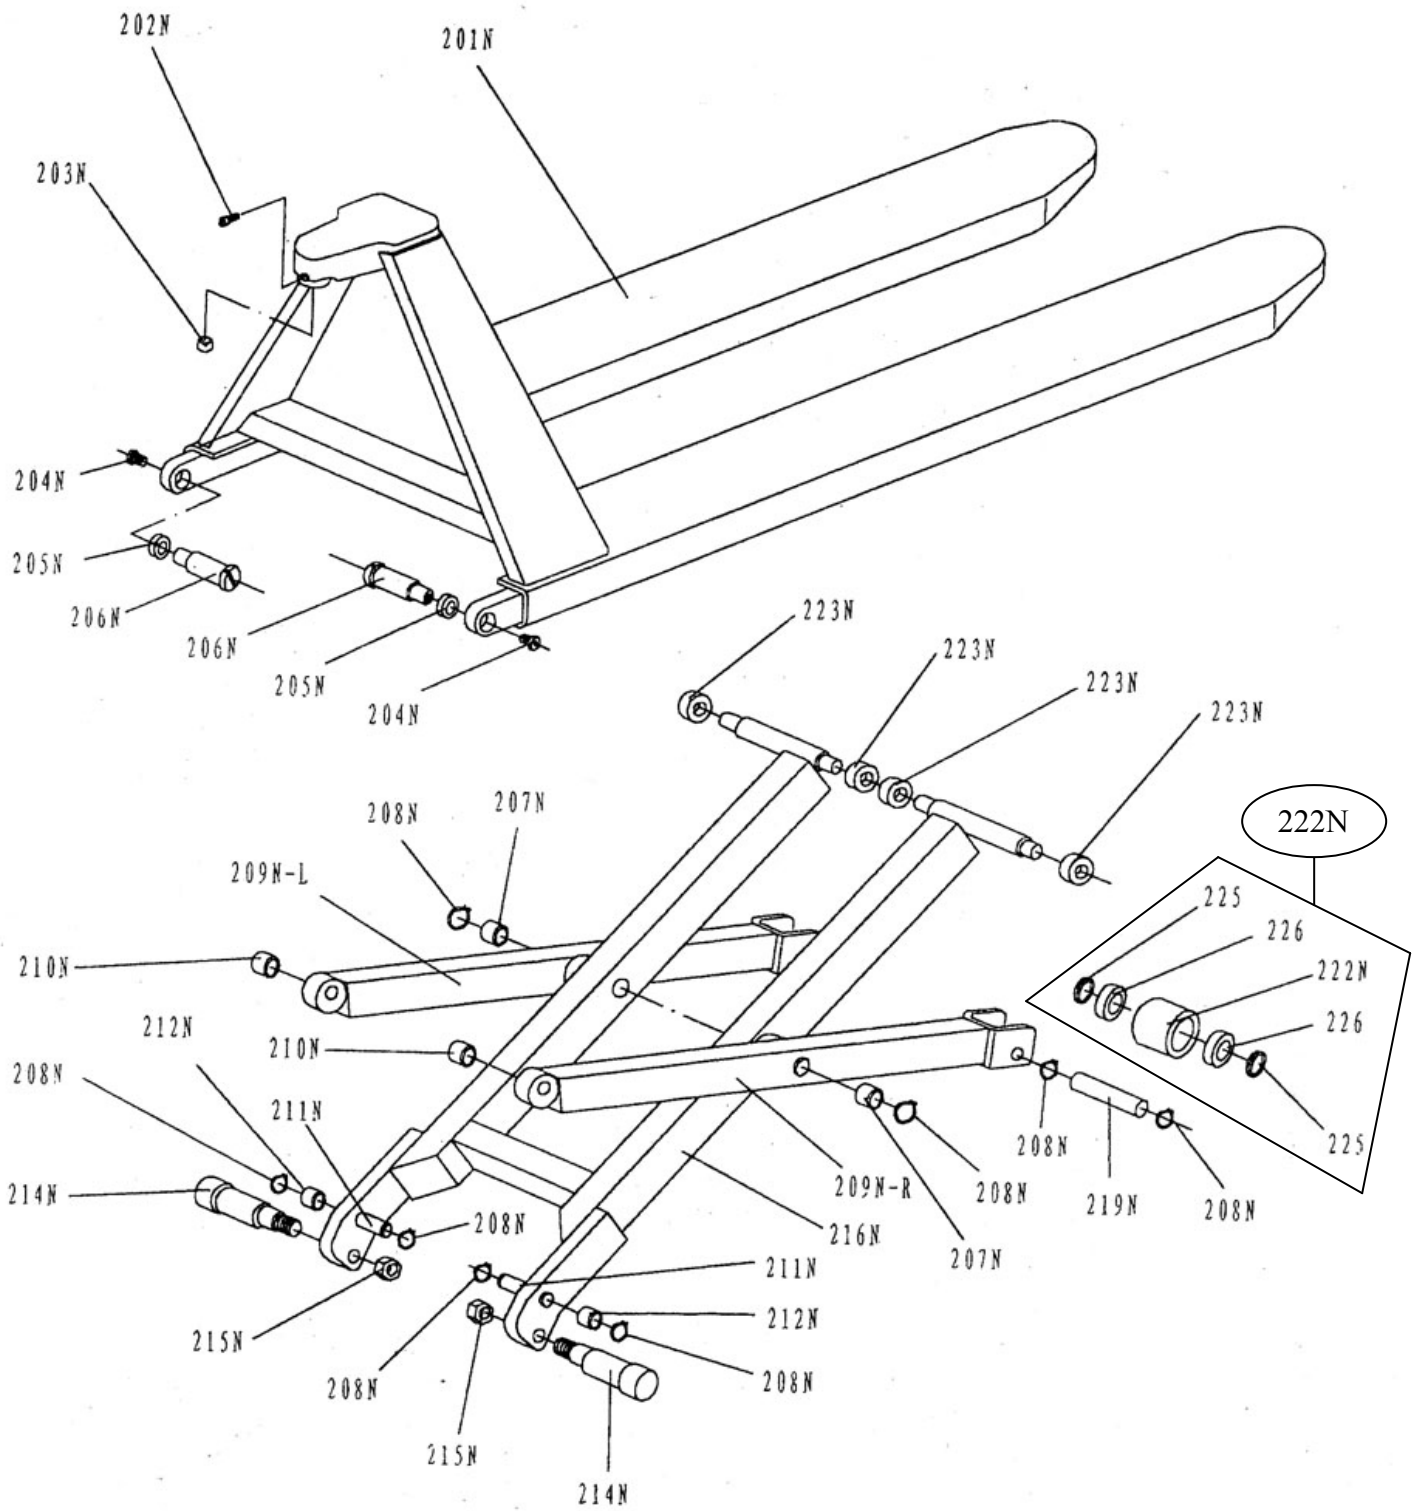

AY - 1000 - TT (ZN)

300

Nº	Código	Descripción	Uds.	P.V.P. Unidad	Nº	Código	Descripción	Uds.	P.V.P. Unidad
100	5757100	Cjto. Mango	1						
219N	5757219	Eje Rodillo	2						
222N	5757222	Rodillo + Rodto.	2						
300	5757300	Cjto. Bombín Hidráulico	1						
303N	5757303	Tornillo Respiración	1						
306	5757316	Tapeta Rueda	2						
306N	5757306	Anillo	1						
309N	5757309	Muelle	1						
310N	5757310	Anillo Polvo	1						
311N	5757311	Anillo	1						
315N	5757315	Junta	1						
319	5757319	Palanca Descarga	1						
320N	5757320	Válvula Sobrecarga	1						
321	5757321	Válvula Descarga	1						
323N	5757323	Tornillo Fijación	1						
332N	5757332	Rueda + Rodto.	2						
348N	5757348	Anillo	1						
350N	5757350	Anillo Polvo	1						
351N	5757351	Pistón	1						
352N	5757352	Cjto. Bomba	1						