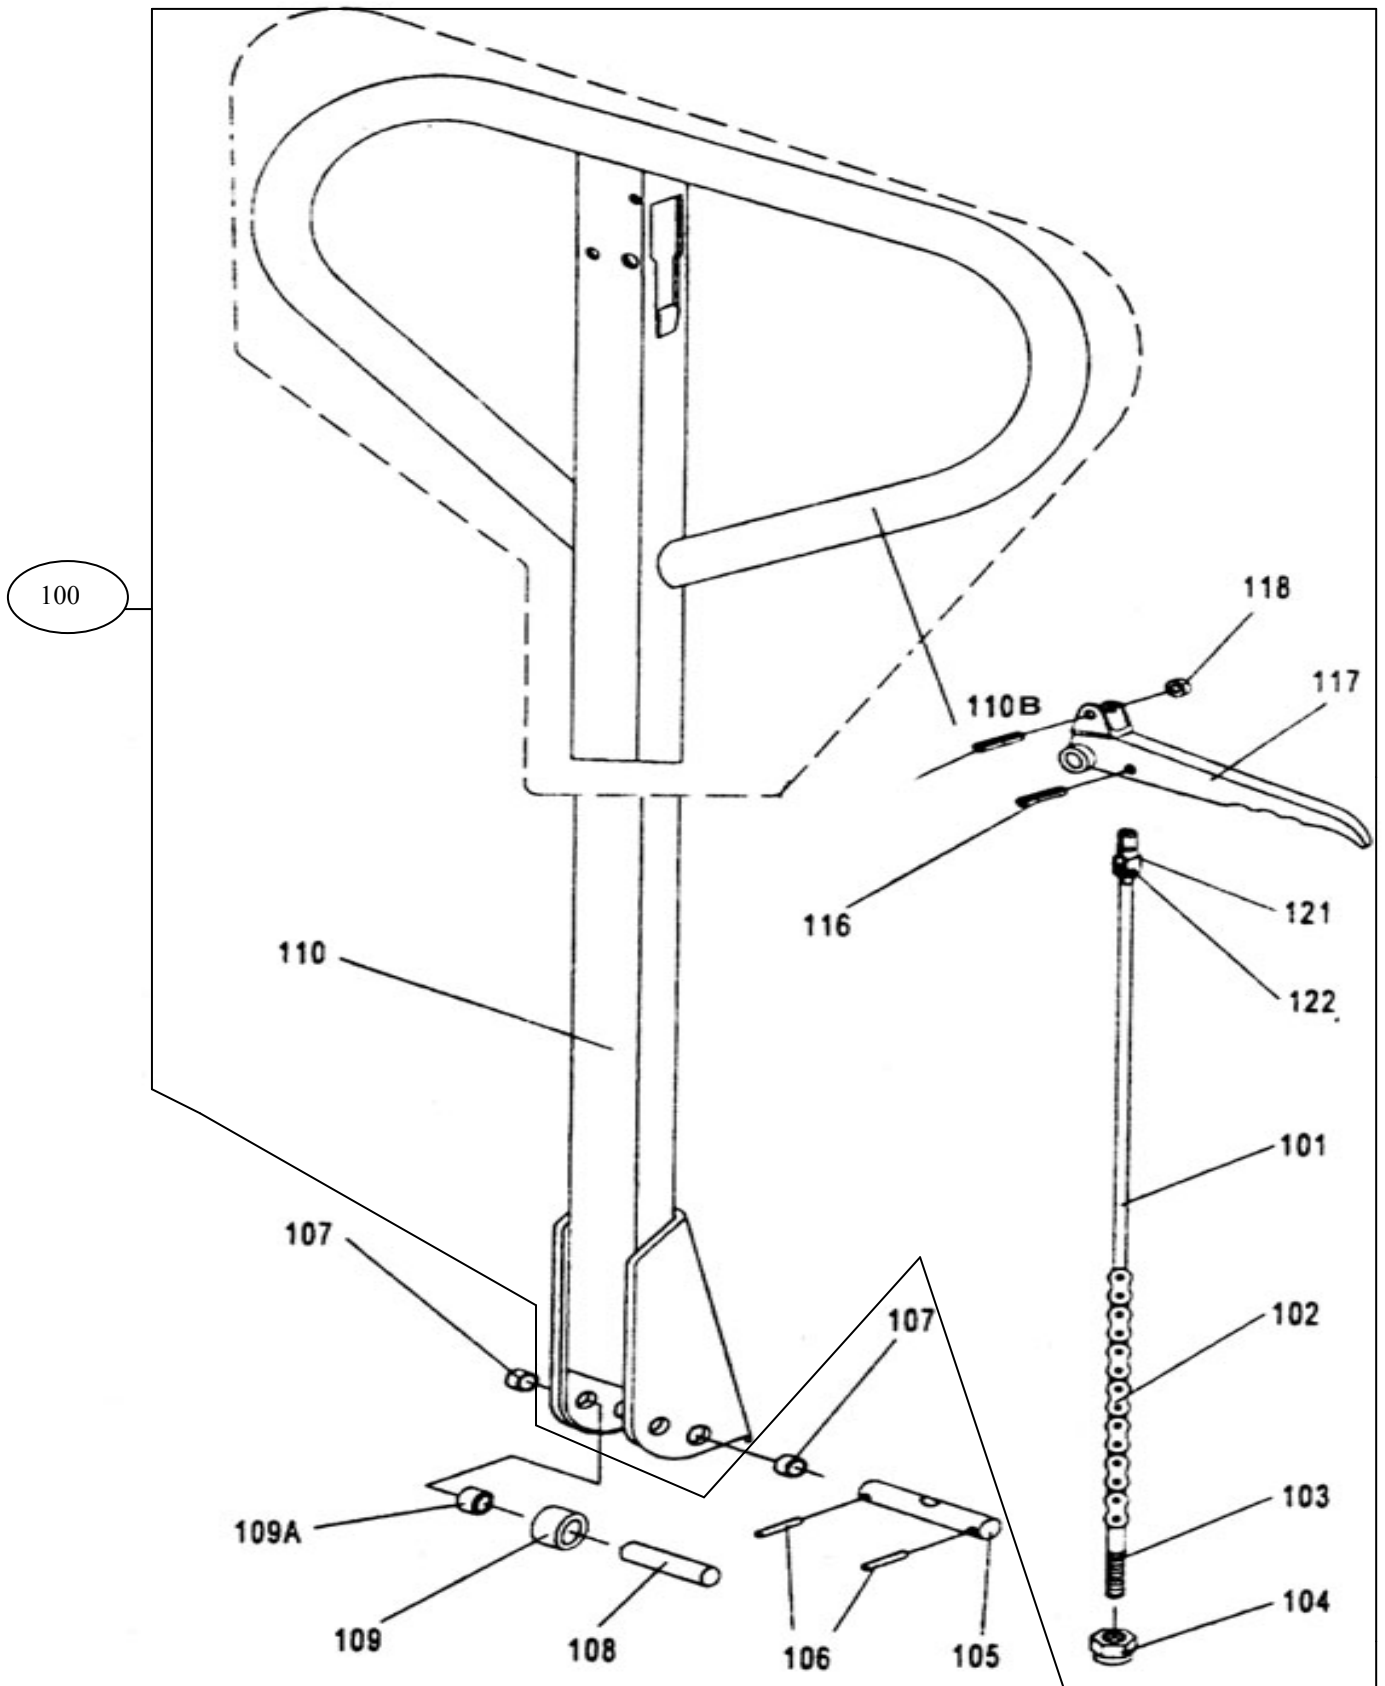

AY - 1000 - TT (ZN)

300

Nº	Código	Descripción	Uds.	P.V.P. Unidad	Nº	Código	Descripción	Uds.	P.V.P. Unidad
100	5757100	Cjto. Mango	1						
219N	5757219	Eje Rodillo	2						
222N	5757222	Rodillo + Rodto.	2						
300	5757300	Cjto. Bombín Hidráulico	1						
303N	5757303	Tornillo Respiración	1						
306	5757316	Tapeta Rueda	2						
306N	5757306	Anillo	1						
309N	5757309	Muelle	1						
310N	5757310	Anillo Polvo	1						
311N	5757311	Anillo	1						
315N	5757315	Junta	1						
319	5757319	Palanca Descarga	1						
320N	5757320	Válvula Sobrecarga	1						
321	5757321	Válvula Descarga	1						
323N	5757323	Tornillo Fijación	1						
332N	5757332	Rueda + Rodto.	2						
348N	5757348	Anillo	1						
350N	5757350	Anillo Polvo	1						
351N	5757351	Pistón	1						
352N	5757352	Cjto. Bomba	1						