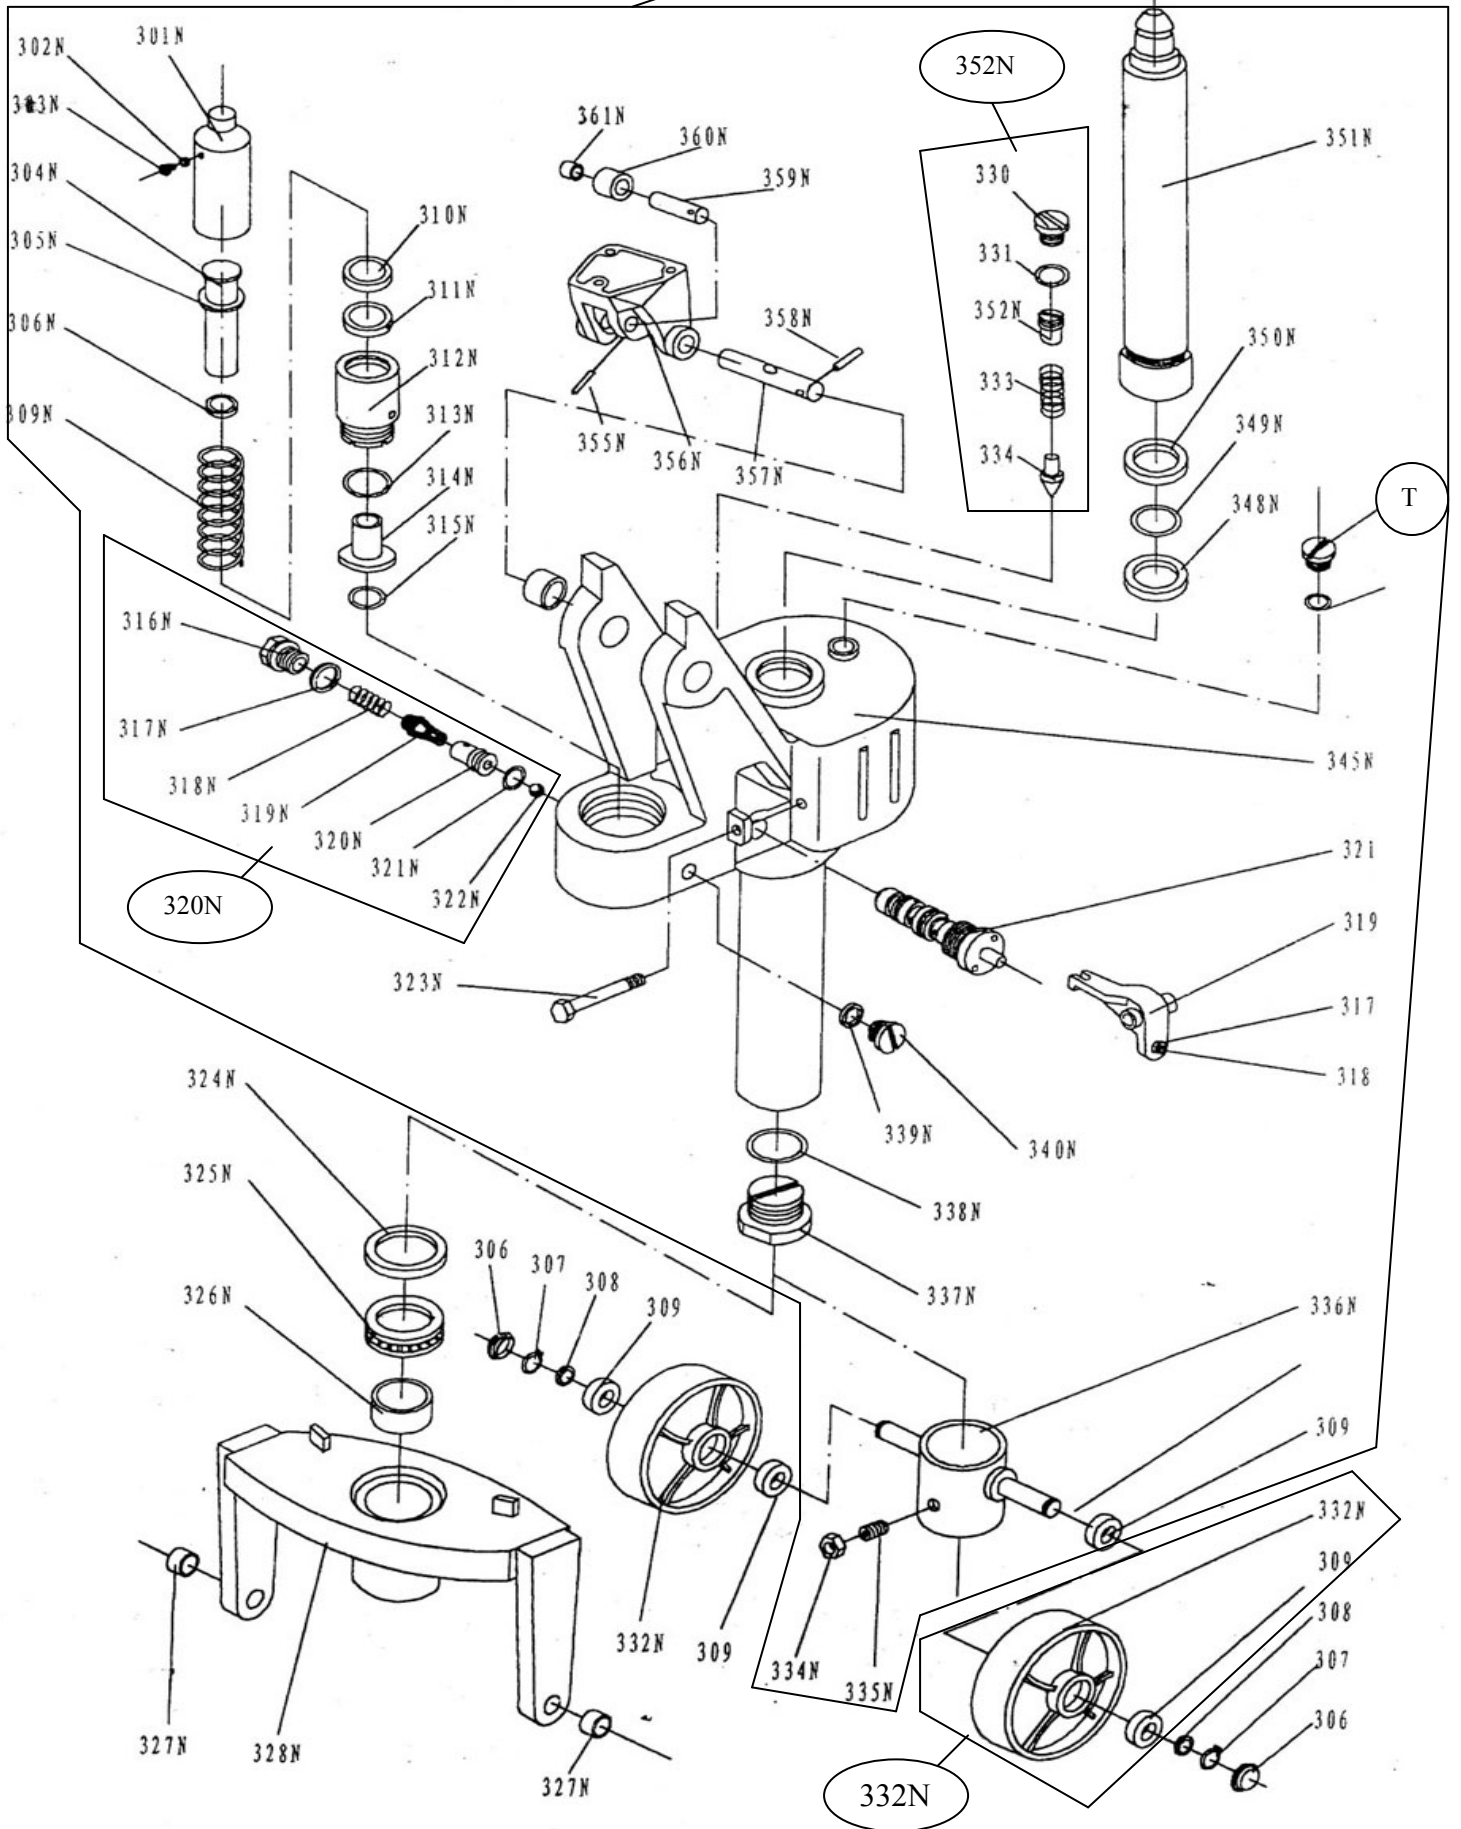

AY - 1000 - TT (ZN)

300

Nº	Código	Descripción	Uds.	P.V.P. Unidad	Nº	Código	Descripción	Uds.	P.V.P. Unidad
100	5757100	Cjto. Mango	1						
219N	5757219	Eje Rodillo	2						
222N	5757222	Rodillo + Rodto.	2						
300	5757300	Cjto. Bombín Hidráulico	1						
303N	5757303	Tornillo Respiración	1						
306	5757316	Tapeta Rueda	2						
306N	5757306	Anillo	1						
309N	5757309	Muelle	1						
310N	5757310	Anillo Polvo	1						
311N	5757311	Anillo	1						
315N	5757315	Junta	1						
319	5757319	Palanca Descarga	1						
320N	5757320	Válvula Sobrecarga	1						
321	5757321	Válvula Descarga	1						
323N	5757323	Tornillo Fijación	1						
332N	5757332	Rueda + Rodto.	2						
348N	5757348	Anillo	1						
350N	5757350	Anillo Polvo	1						
351N	5757351	Pistón	1						
352N	5757352	Cjto. Bomba	1						