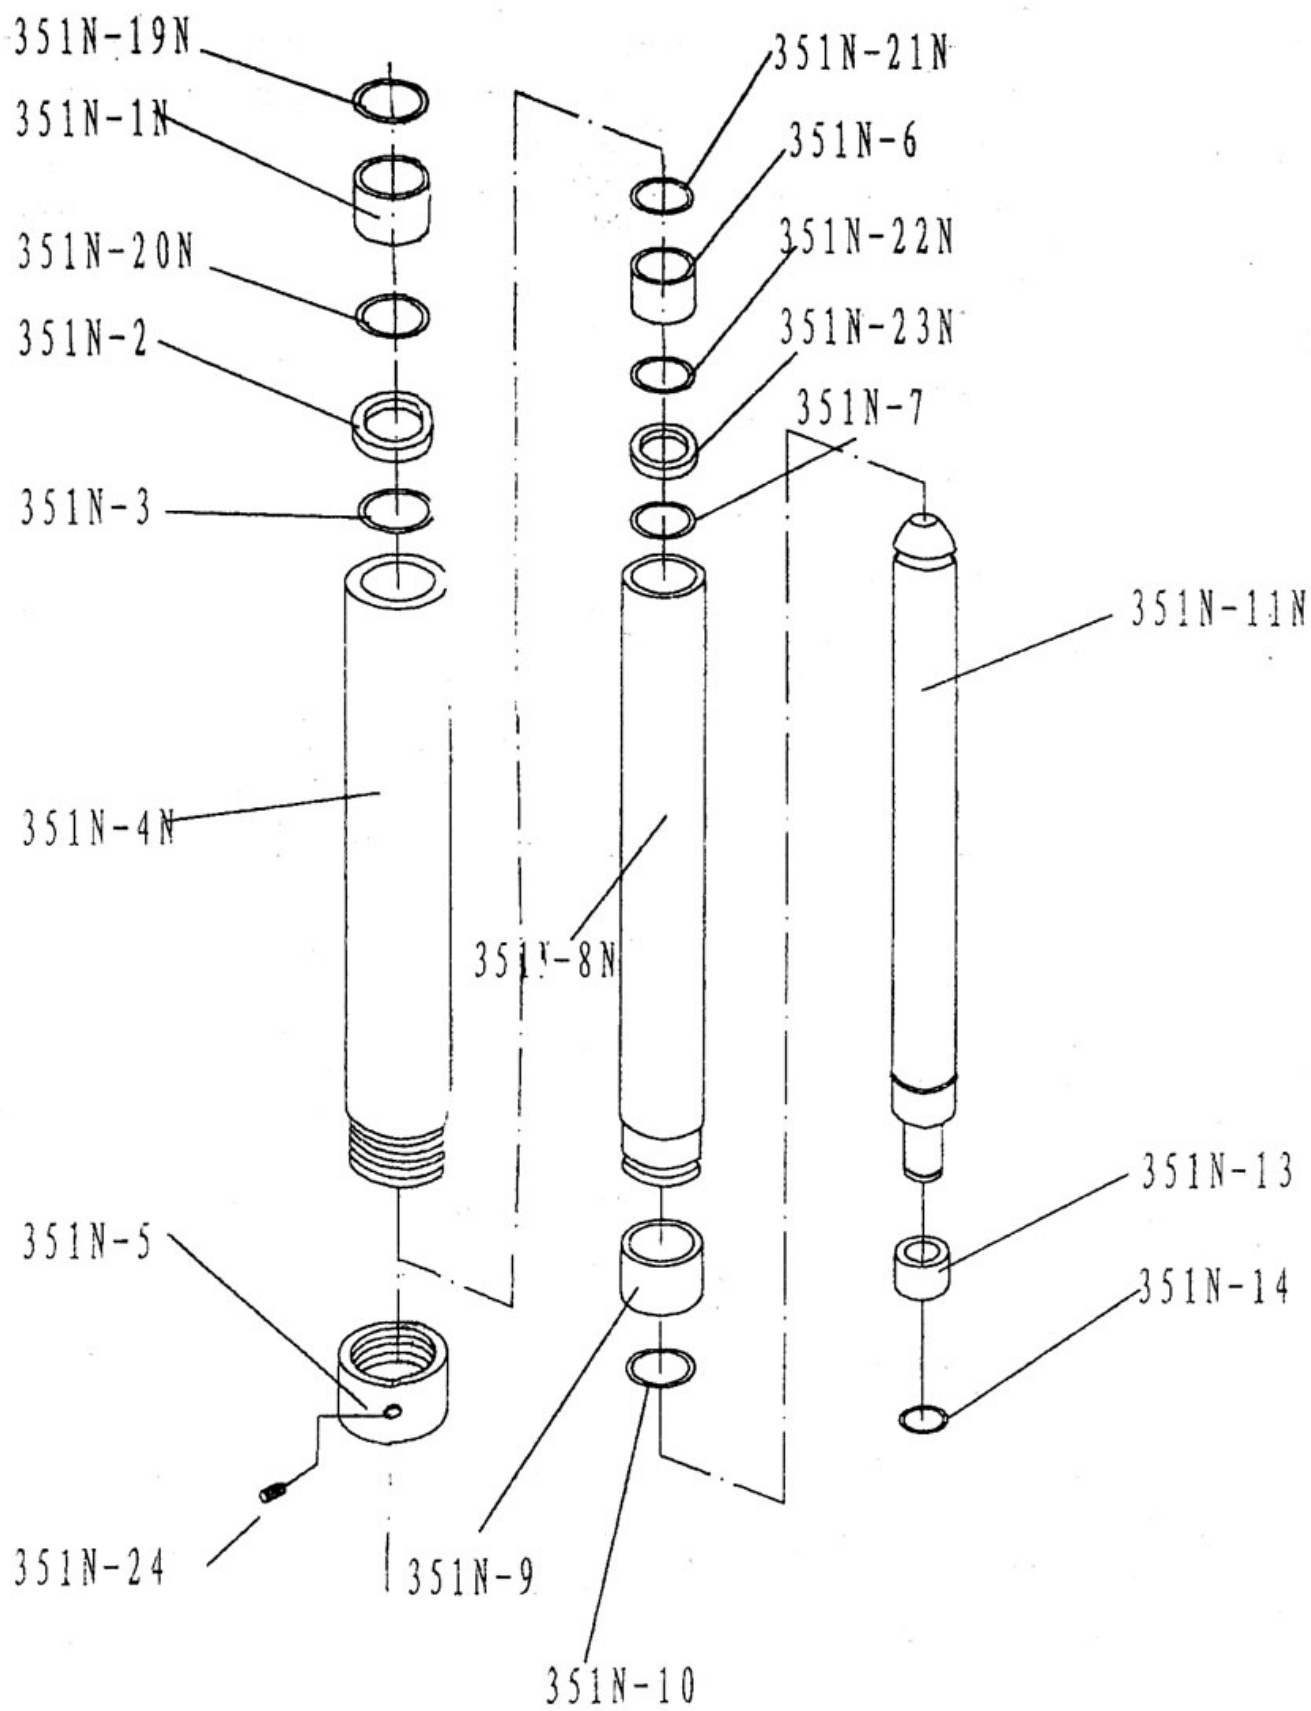

AY - 1000 - TT (ZN)

300

Nº	Código	Descripción	Uds.	P.V.P. Unidad	Nº	Código	Descripción	Uds.	P.V.P. Unidad
100	5757100	Cjto. Mango	1						
219N	5757219	Eje Rodillo	2						
222N	5757222	Rodillo + Rodto.	2						
300	5757300	Cjto. Bombín Hidráulico	1						
303N	5757303	Tornillo Respiración	1						
306	5757316	Tapeta Rueda	2						
306N	5757306	Anillo	1						
309N	5757309	Muelle	1						
310N	5757310	Anillo Polvo	1						
311N	5757311	Anillo	1						
315N	5757315	Junta	1						
319	5757319	Palanca Descarga	1						
320N	5757320	Válvula Sobrecarga	1						
321	5757321	Válvula Descarga	1						
323N	5757323	Tornillo Fijación	1						
332N	5757332	Rueda + Rodto.	2						
348N	5757348	Anillo	1						
350N	5757350	Anillo Polvo	1						
351N	5757351	Pistón	1						
352N	5757352	Cjto. Bomba	1						