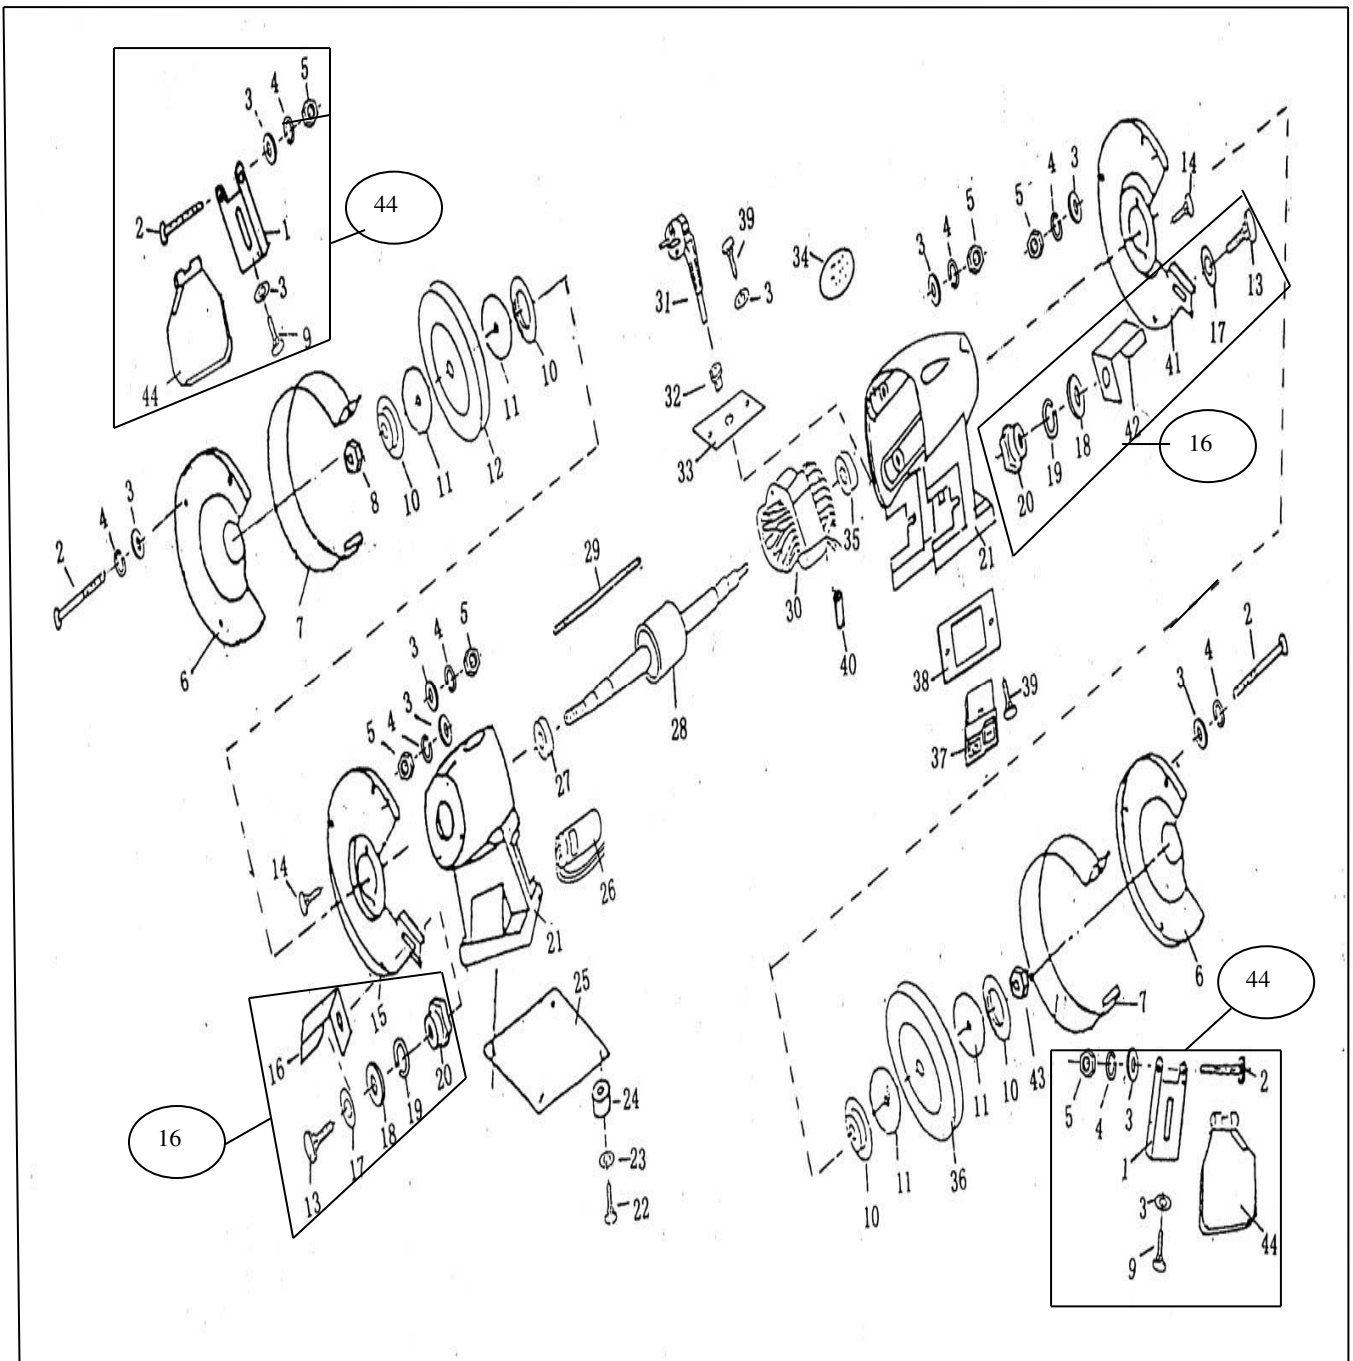

AY - 200 E

AY – 200 E

Nº	Código	Descripción	Uds.	P.V.P. Unidad	Nº	Código	Descripción	Uds.	P.V.P. Unidad
6	5732012	Tapa Exterior	2						
10	5732002	Casquillo de Muela	4						
12	5732003	Muela Grano 60 200 x 20 x 16 mm.	1						
15	5732001	Carcasa Izquierda	1						
16	5732008	Apoyo Herramienta Derecha-Izqda.	2						
26	5731511	Condensador	1						
30	5732010	Estator	1						
31	5732004	Cable con Clavija	1						
36	5732006	Muela Grano 36 200 x 20 x 16 mm.	1						
37	5731509	Interruptor R/V KJD6	1						
41	5732007	Carcasa Derecha	1						
44	5732005	Cristal Protección + Soportes	2						

NOTA: En ésta lista sólo están los recambios más habituales. Si se necesita algún otro “consultar”