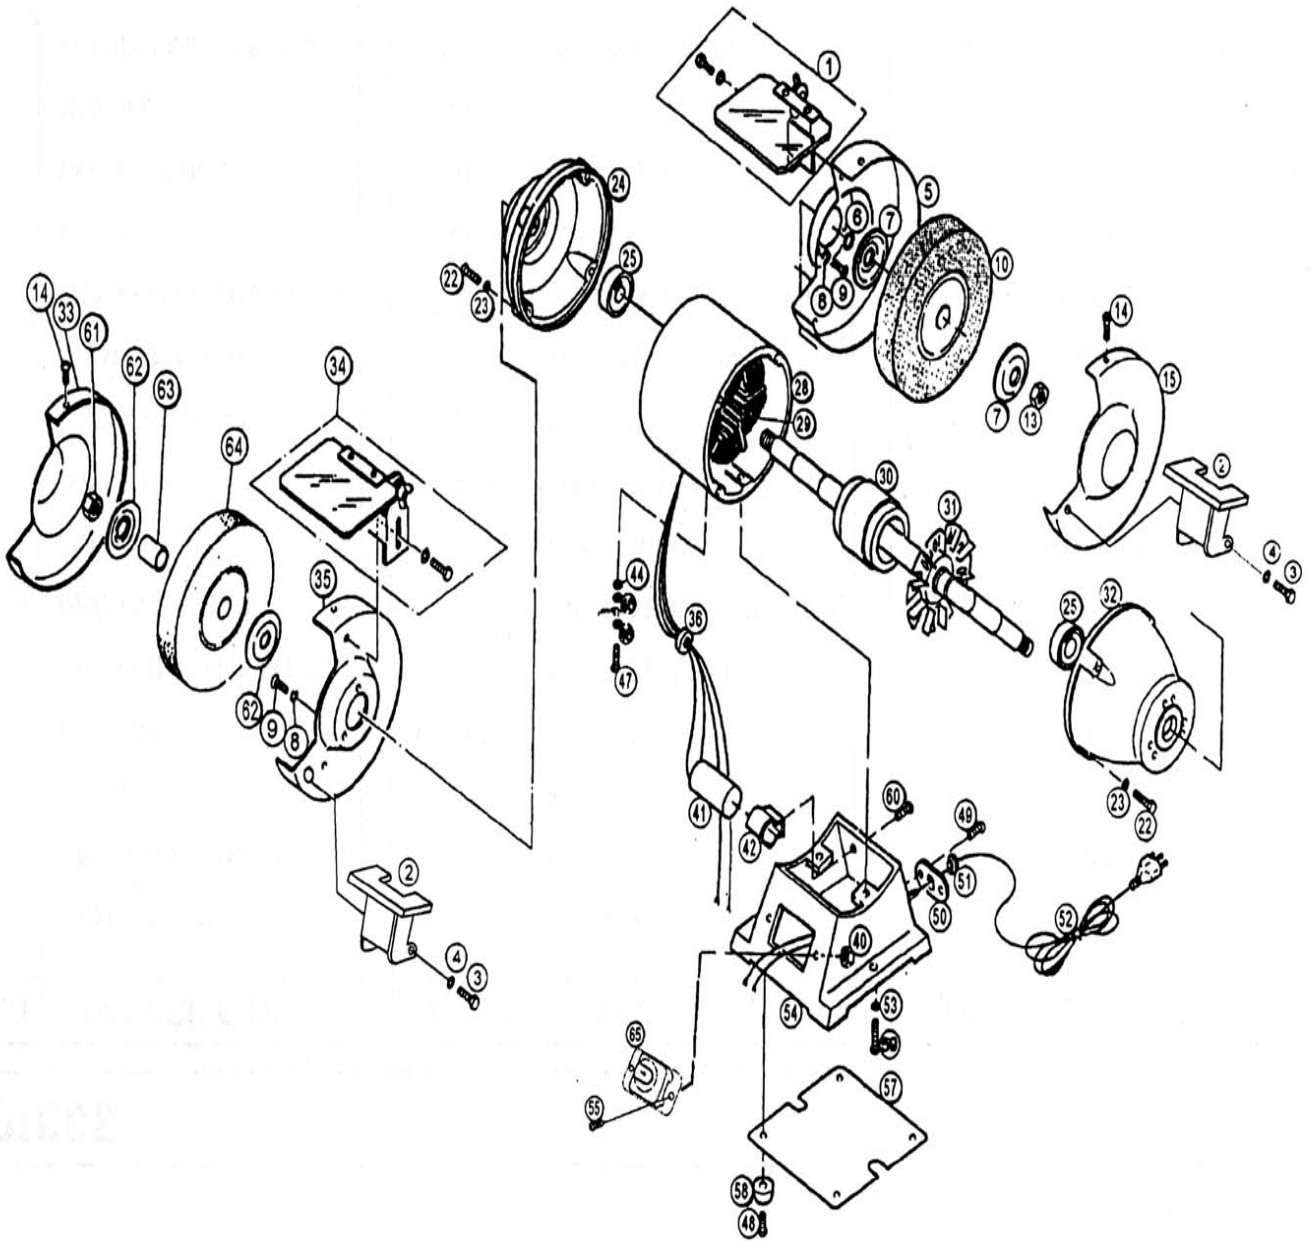

AY – 150 – MN (Mod. 316 C)

Nº	Código	Descripción	Uds.	P.V.P. Unidad	Nº	Código	Descripción	Uds.	P.V.P. Unidad
1	5731601	Cristal Protección + Soporte	2						
2	5731602	Apoyo Herramienta	2						
5	5731605	Tapa Interior Derecha	1						
10	5731610	Muela Abrasiva Gruesa	1						
15	5731615	Tapa Exterior Derecha	1						
25	5731625	Rodamiento	2						
29	5731629	Estator	1						
30	5731666	Rotor	1						
33	5731633	Tapa Exterior Izquierda	1						
35	5731635	Tapa Interior Izquierda	1						
41	5731641	Condensador	1						
64	5731664	Muela Abrasiva Fina	1						
65	5731665	Interruptor MN	1						

NOTA: En ésta lista solo están los recambios más habituales. Si se necesita algún otro “consultar”