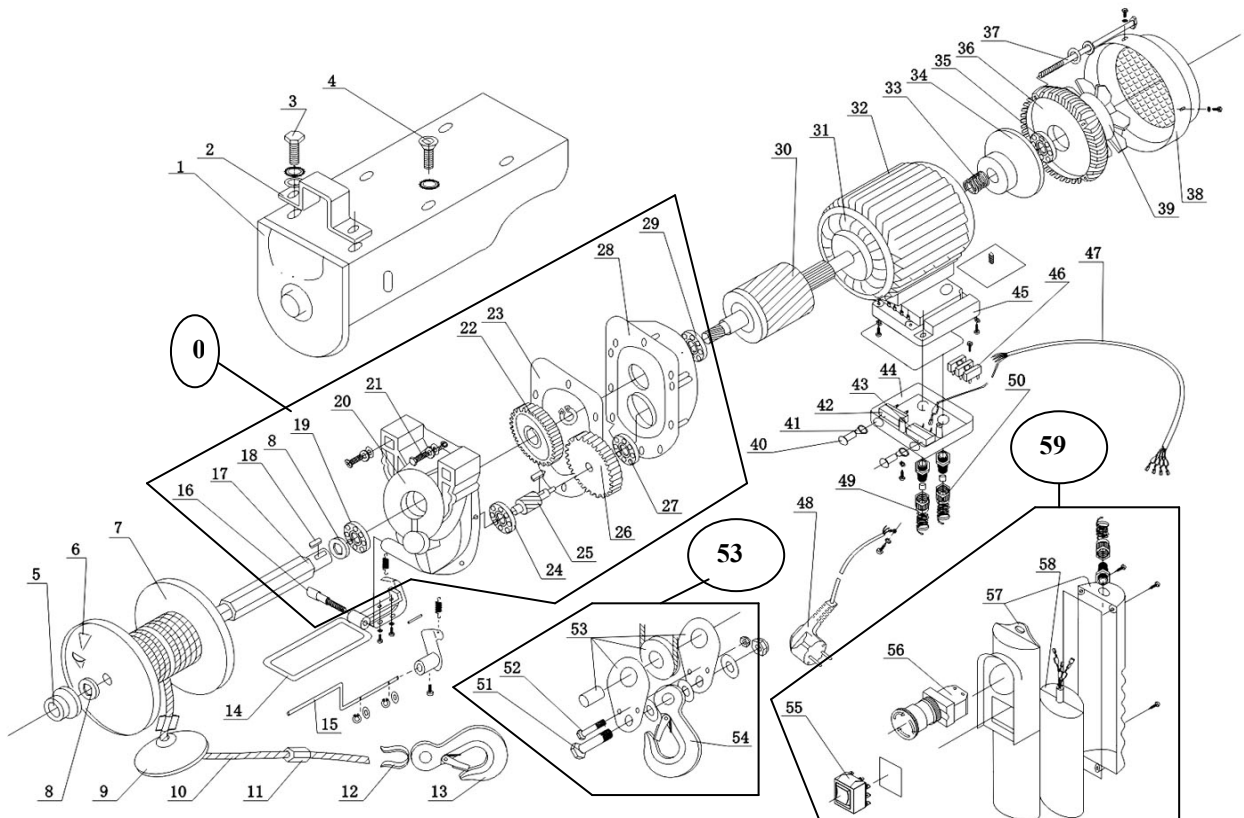

AY-200/400 (BD)

Año 2.010

Nº	Código	Descripción	Uds.	P.V.P. Unidad	Nº	Código	Descripción	Uds.	P.V.P. Unidad
0	5741400	Cjto. Caja Engranajes	1						
6	5741406	Pletina carro	1						
7	5741407	Carro de cable	1						
8	5741408	Casquillo	1						
38	5741438	Carcasa ventilador	1						
39	5741439	Ventilador	1						
43	5741343	Int. Final carrera	1						
44	5741444	Base conexiones	1						
45	5741445	Tapa conexiones	1						
53	5741453	Gancho Polea Reenvío	1						
55	5741355	Interruptor	1						
58	5741458	Condensador	1						
59	5741459	Botonera	1						