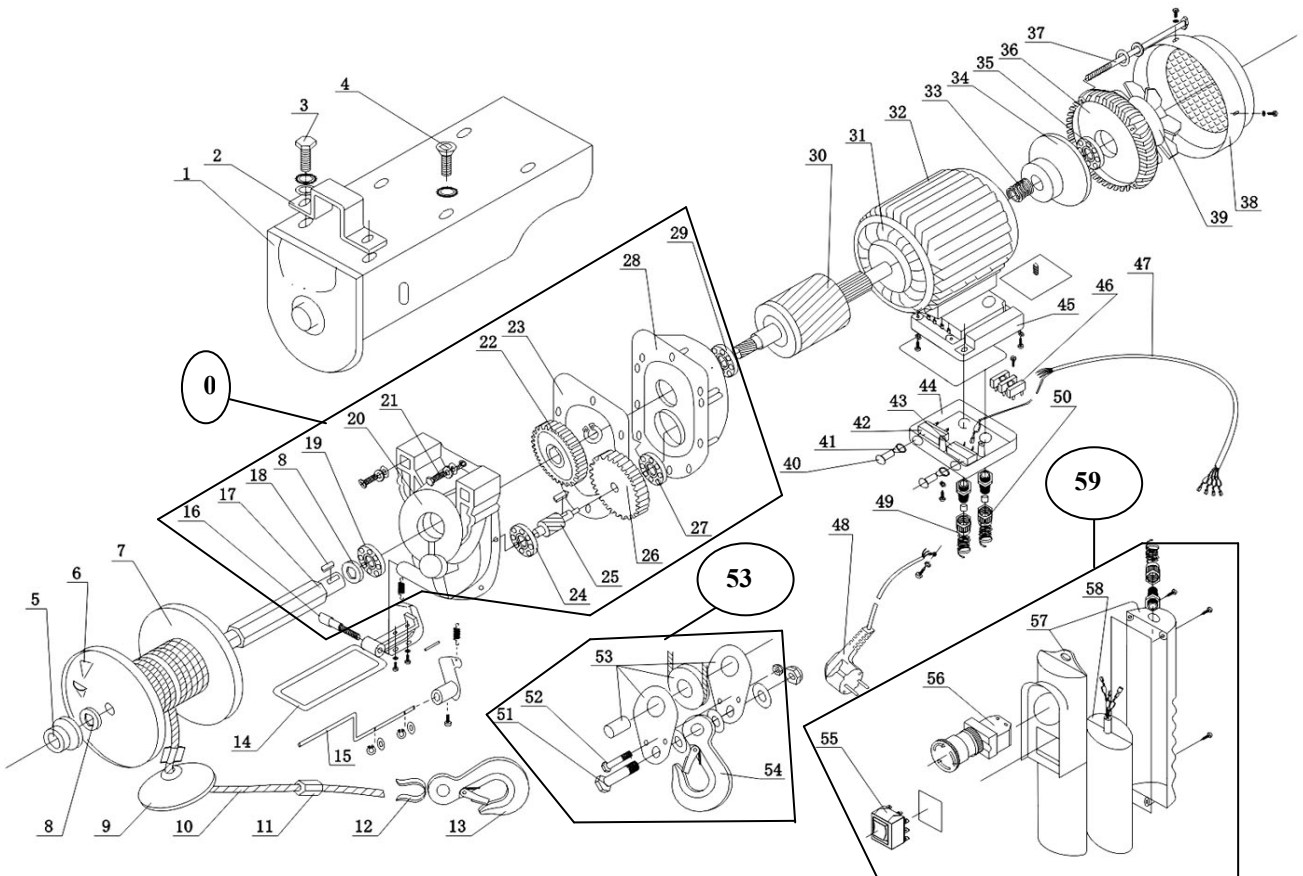

AY-100/200 (BD)

Año 2.010

Nº	Código	Descripción	Uds.	P.V.P. Unidad	Nº	Código	Descripción	Uds.	P.V.P. Unidad
0	5741300	Cjto. Caja Engranajes	1						
6	5741306	Pletina carro	1						
7	5741307	Carro de cable	1						
8	5741308	Casquillo	1						
38	5741338	Carcasa ventilador	1						
39	5741339	Ventilador	1						
43	5741343	Int. Final Carrera	1						
44	5741344	Base conexiones	1						
45	5741345	Tapa conexiones	1						
53	5741353	Gancho Polea Reenvío	1						
55	5741355	Interruptor	1						
58	5741358	Condensador	1						
59	5741359	Botonera	1						