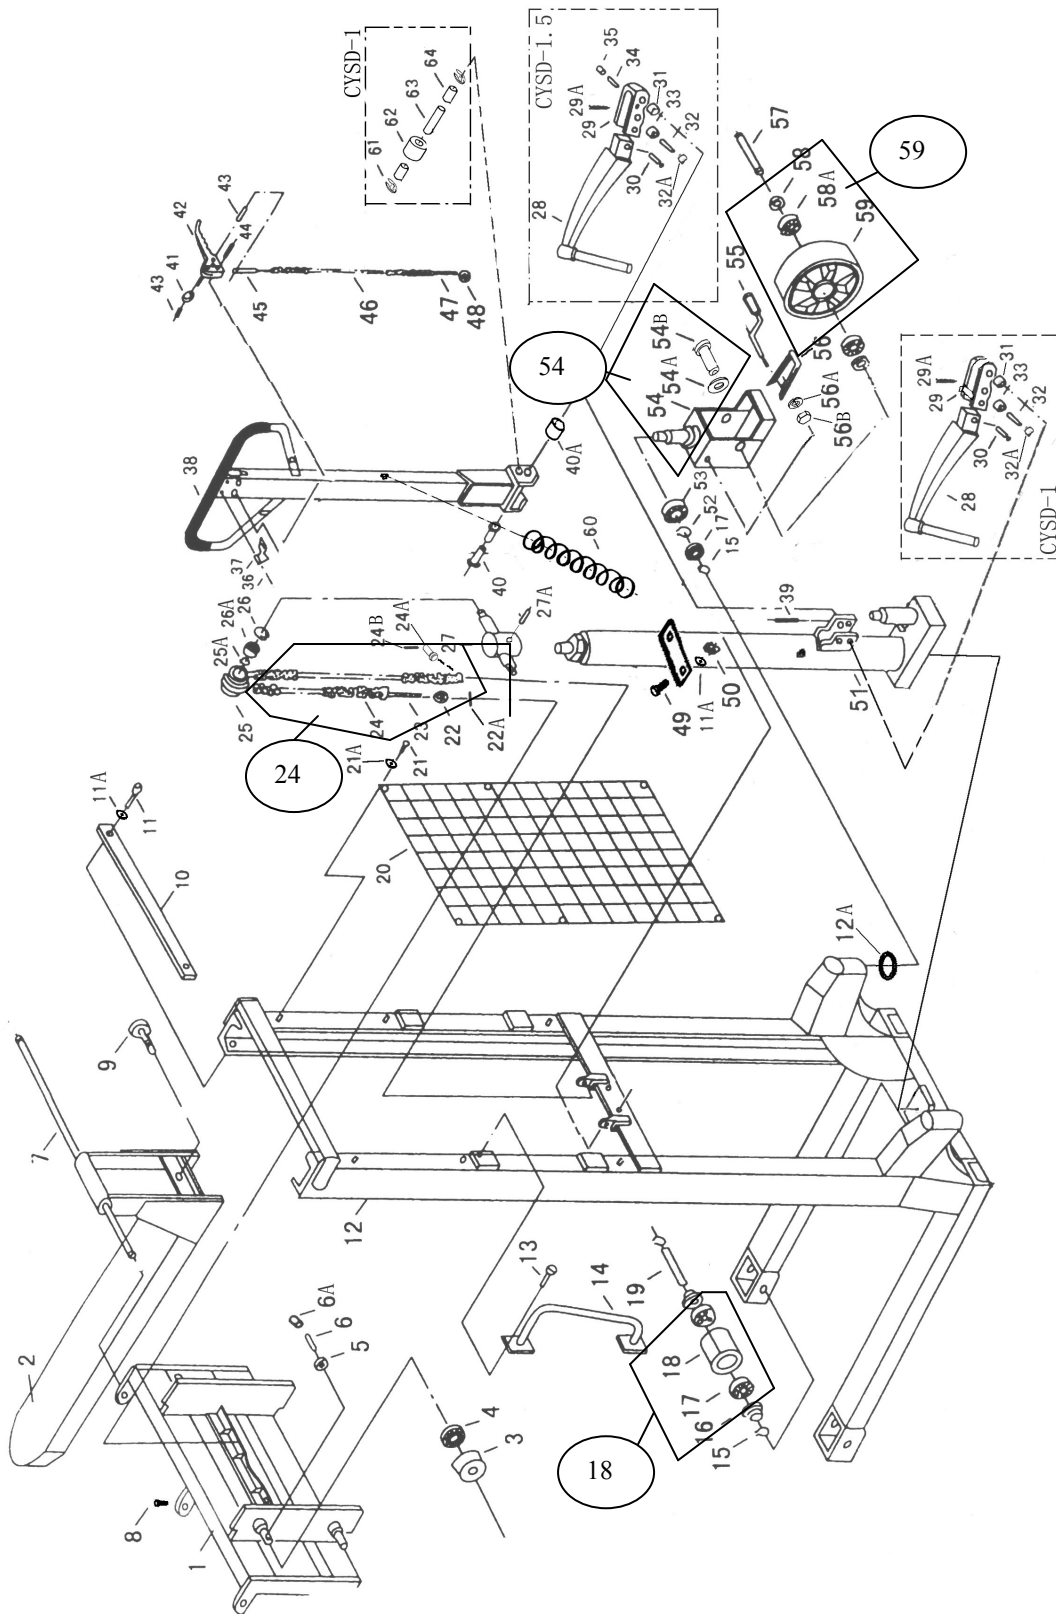

AY - 1600 - APM

Nº	Código	Descripción	Uds.	P.V.P. Unidad	Nº	Código	Descripción	Uds.	P.V.P. Unidad
3	5750303	Roldana	4		95	5750395	Válvula Sobrecarga	1	
14	5750314	Asa	2		96	5750396	Válvula Descarga	1	
16	5750316	Tapón Rodillo	2		97	5750397	Palanca Descarga	1	
18	5750318	Rodillo + Rodto.	2		*	5750348	Tope de goma	1	
24	5750324	Cjto. Cadena	1		*	5750398	Cjto. Pomo Palanca Freno	1	
25 27	5750327	Cjto. Soporte Cadena	1		*	5750399	Kit Juntas Bombín	1	
28	5750328	Pedal	1						
29	5750329	Soporte del Pedal	1						
38	5750333	Mango Completo	1						
40	5750340	Pasador Mango	2						
42	5750342	Maneta	1						
46	5750346	Cadena Maneta	1						
38 51	5750352	Bombin + Mango Completo	1						
54	5750354	Bulón + Soporte Rueda	1						
55	5750356	Pedal Freno	1						
59	5750360	Rueda + Rdto.	2						
60	5750361	Muelle	1						
92	5750392	Tapa Muelle Bombín	1						
93	5750393	Muelle Bombín	1						
94	5750394	Bulón Muelle Bombín	1						