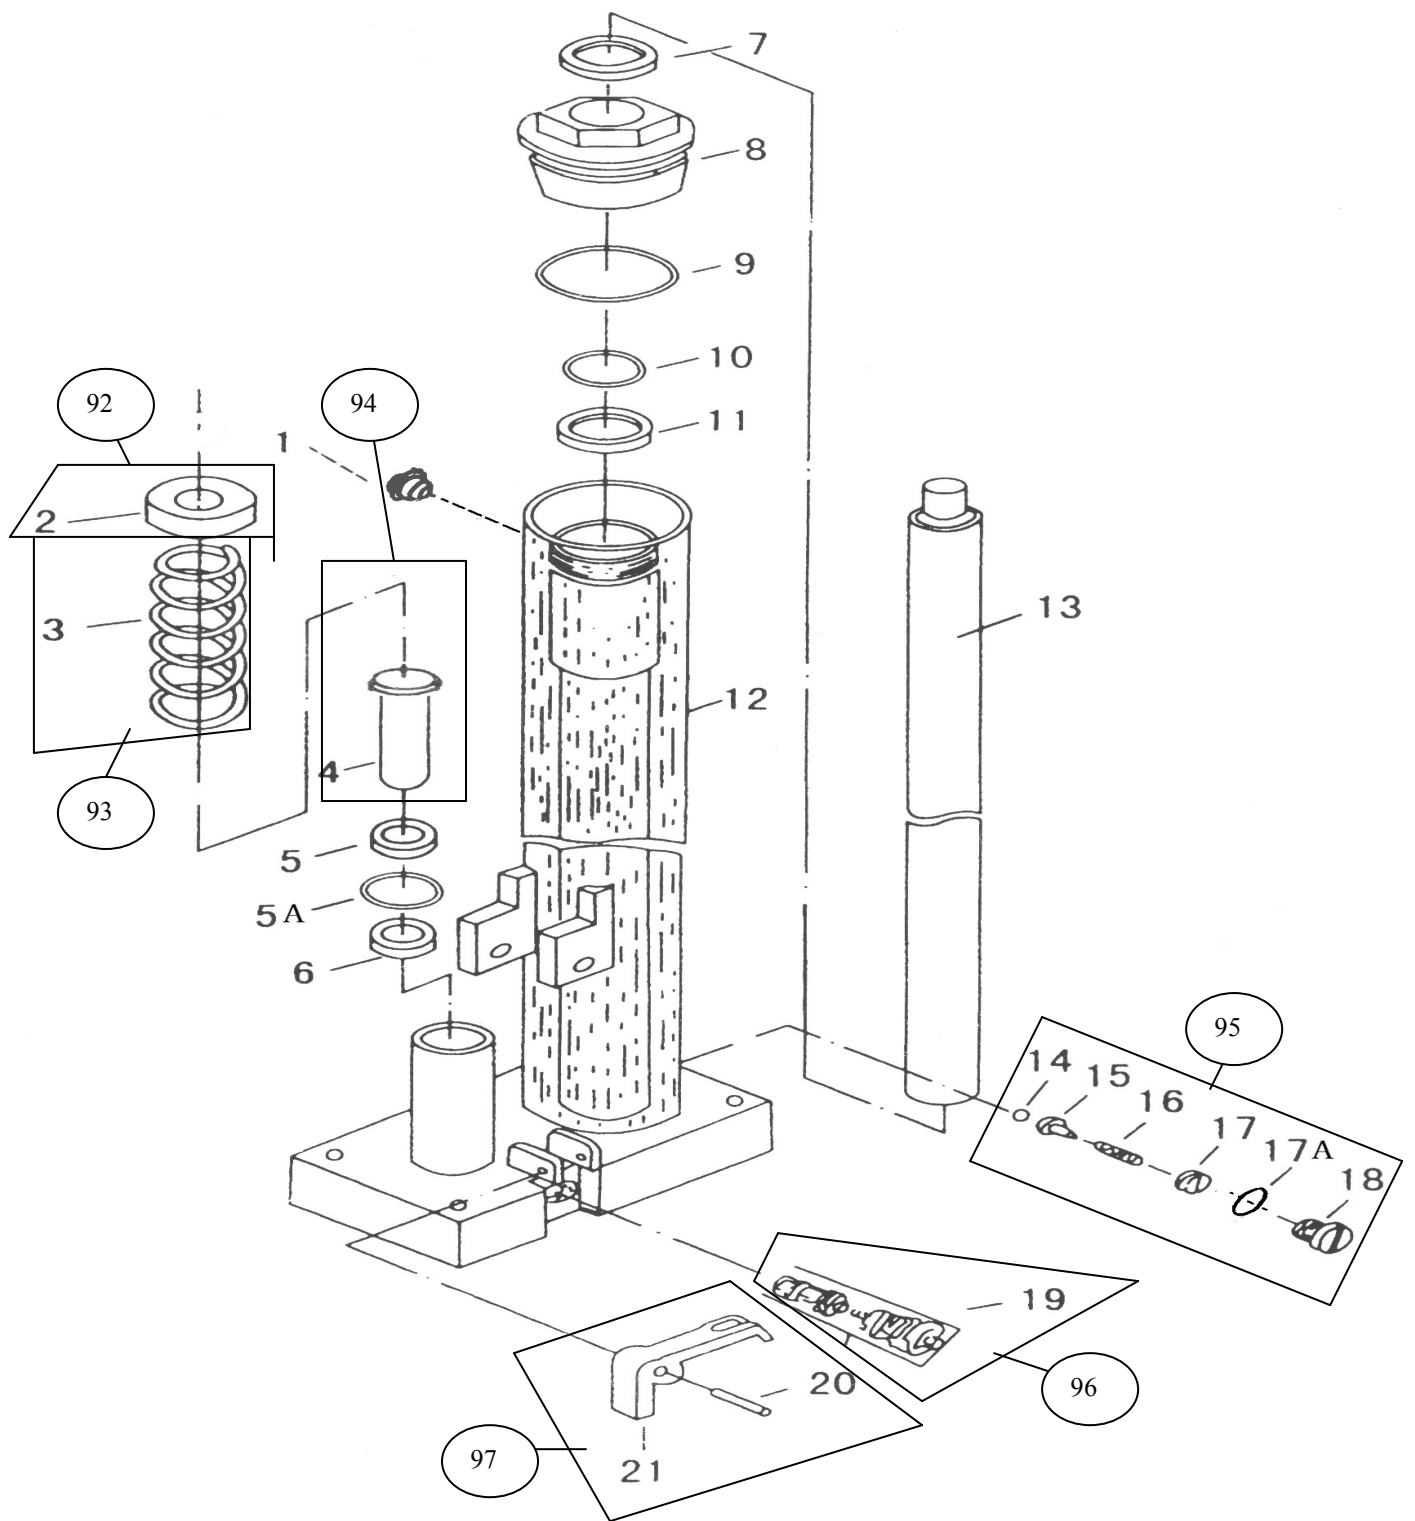

AY - 1600 - APM

Nº	Código	Descripción	Uds.	P.V.P. Unidad	Nº	Código	Descripción	Uds.	P.V.P. Unidad
3	5750303	Roldana	4		95	5750395	Válvula Sobrecarga	1	
14	5750314	Asa	2		96	5750396	Válvula Descarga	1	
16	5750316	Tapón Rodillo	2		97	5750397	Palanca Descarga	1	
18	5750318	Rodillo + Rodto.	2		*	5750348	Tope de goma	1	
24	5750324	Cjto. Cadena	1		*	5750398	Cjto. Pomo Palanca Freno	1	
25 27	5750327	Cjto. Soporte Cadena	1		*	5750399	Kit Juntas Bombín	1	
28	5750328	Pedal	1						
29	5750329	Soporte del Pedal	1						
38	5750333	Mango Completo	1						
40	5750340	Pasador Mango	2						
42	5750342	Maneta	1						
46	5750346	Cadena Maneta	1						
38 51	5750352	Bombin + Mango Completo	1						
54	5750354	Bulón + Soporte Rueda	1						
55	5750356	Pedal Freno	1						
59	5750360	Rueda + Rdto.	2						
60	5750361	Muelle	1						
92	5750392	Tapa Muelle Bombín	1						
93	5750393	Muelle Bombín	1						
94	5750394	Bulón Muelle Bombín	1						