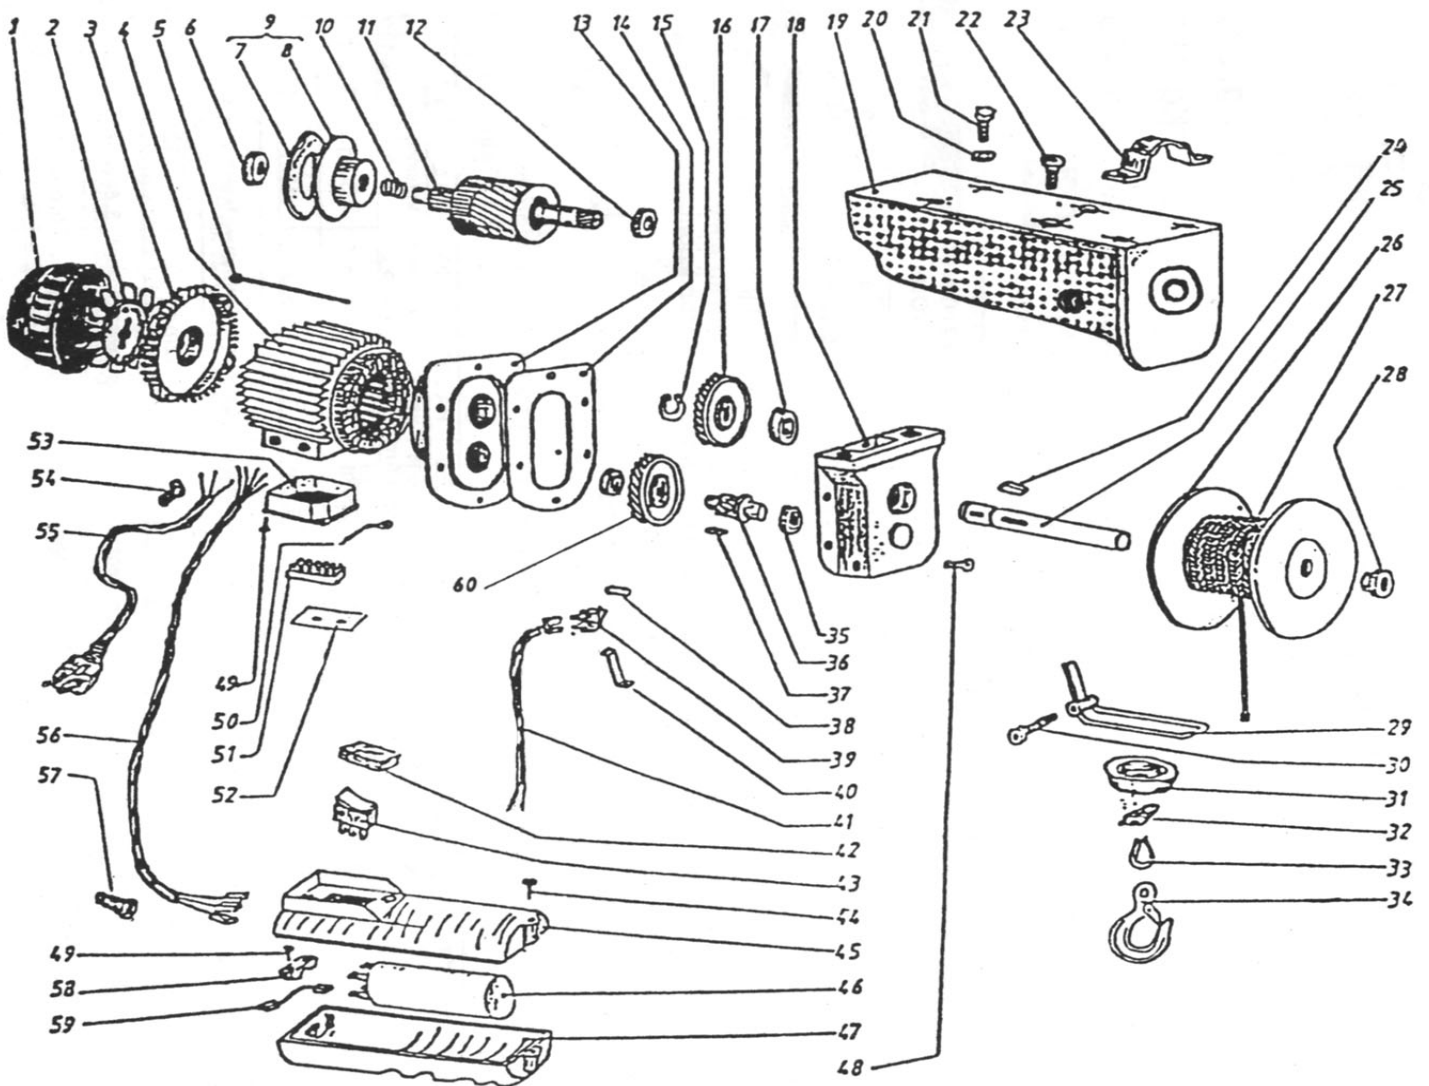

AY - 200 / 400

Nº	Código	Descripción	Uds.	P.V.P.	Nº	Código	Descripción	Uds.	P.V.P.
1	5742401	Carcasa Ventilador	1		34	5742434	Gancho	1	
2	5742402	Ventilador	1		35	5741235	Rodamiento	1	
4	5742404	Estator	1		36	5741236	Eje Engranaje	1	
9	5742409	Freno	1		37	5741237	Chaveta	1	
11	5742411	Rotor	1		38	5741238	Pasador	1	
13	5742413	Caja Engranaje	1		39	5741239	Interruptor Final Carrera	1	
16	5741216	Engranaje	1		40	5741240	Pletina Fin Carrera	1	
17	5741217	Junta	1		43	5741243	Interruptor	1	
18	5741218	Carcasa Engranaje	1		44	5741244	Tornillo	1	
19	5742419	Tapa Superior	1		45	5742445	Carcasa Mando Superior	1	
23	5741223	Brida Acoplamiento	1		46	5742446	Condensador 40 mF	1	
24	5741224	Chaveta	1		47	5742447	Carcasa Mando Inferior	1	
25	5742425	Eje Carro	1		48	5741248	Tornillo	1	
26	5742426	Carro de Cable	1		49	5741249	Tornillo	4	
27	580292	Cable 4 mm.	12		51	5741251	Bornas	1	
28	5741228	Rodamiento Apoyo	1		53	5741253	Tapa Bornas	1	
29	5742429	Palanca Fin Carrera	1		54	5741254	Polea Reenvio	1	
30	5741230	Tornillo Allen 60 mm x 8 mm	1		55	5741255	Cable	1	
31	5742431	Contrapeso	1		58	5741258	Clip Retención	1	
32	5741232	Pletina Bloqueo	1		59	5741259	Cable Interior Botonera	1	
33	5741233	Arandela Gancho	1		60	5741260	Engranaje	1	